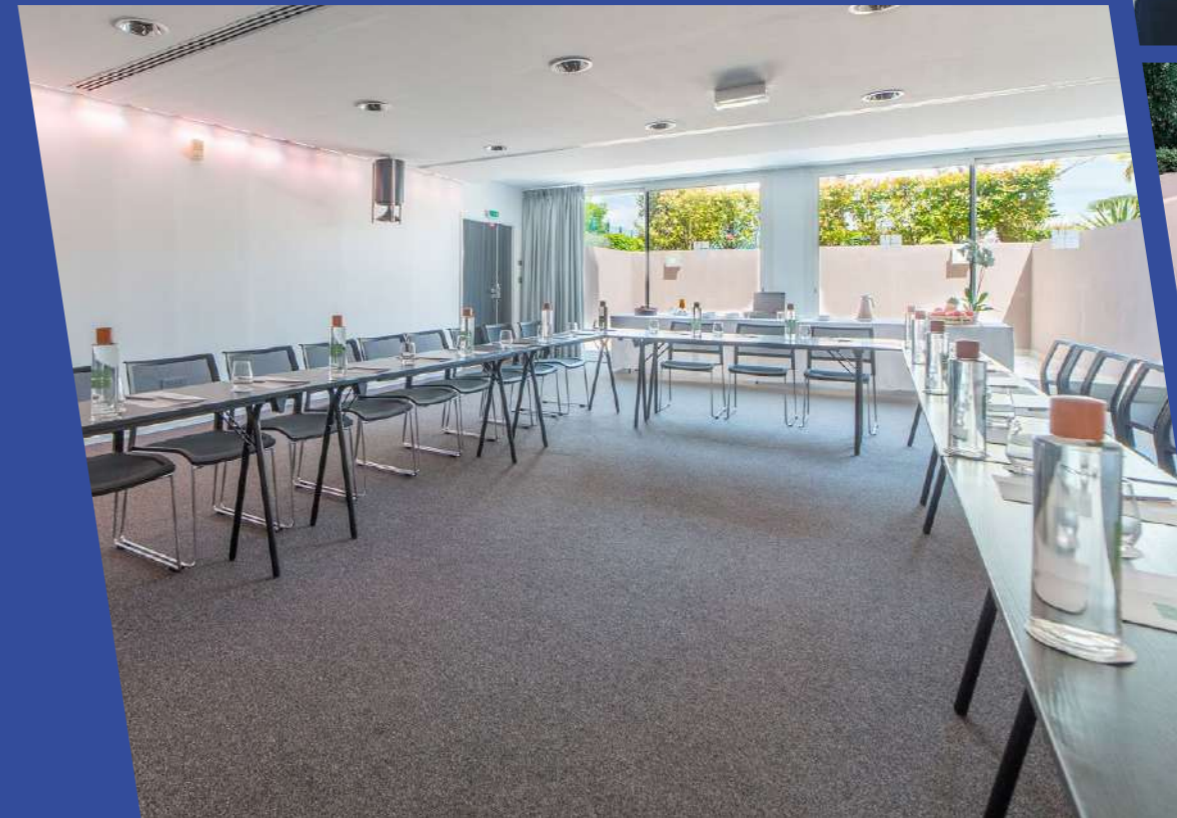

SALLE DE RÉUNION

MEETING ROOM

SYSTÈME AUDIO, VIDÉO PROJECTEUR, MICROS,
ACCÈS INTERNET WIFI GRATUIT,
SALLE DE RÉUNION, TERRASSE PRIVÉE
JUSQU'À 80 PERSONNES.

SURFACE	M²	||||	||||
<i>Salle / Room</i>	92	70	24
<i>Terrasse / Terrace</i>	38	-	-

AUDIO SYSTEM, VIDEO PROJECTOR, MICROPHONES,
FREE WIFI INTERNET ACCESS,
MEETING ROOM, PRIVATE TERRACE
UP TO 80 PEOPLE.