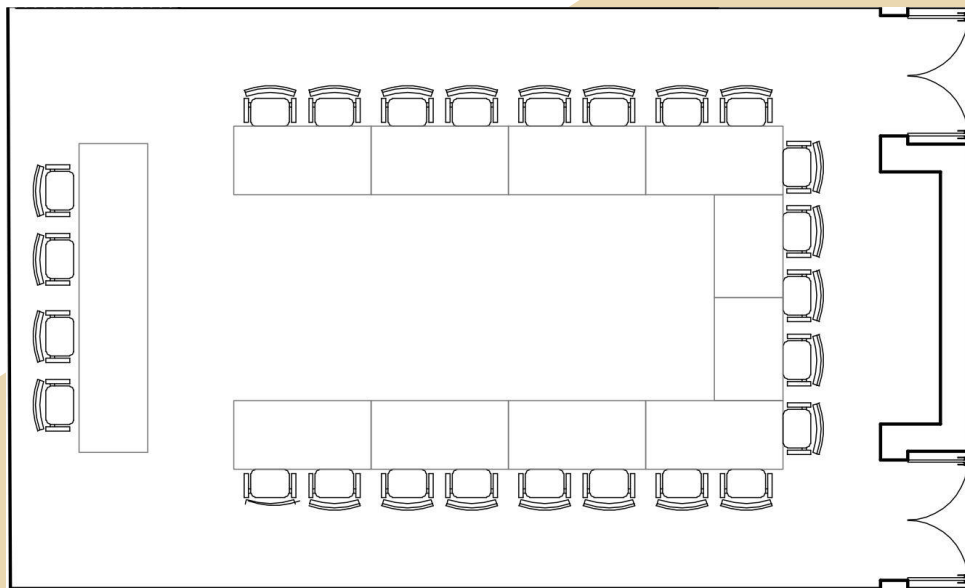

SALAS <i>Meeting Rooms</i>	M2	ALTURA <i>Height</i>	COMPRIMENTO <i>Length</i>	LARGURA <i>Width</i>	LUZ NATURAL <i>Natural Light</i>
Lisboa (1)	70	3,35	10,1	7	Sim
Menina (2)	54	3,35	8,2	6,7	Sim
Moça (3)	140	3,35	13,6	10,3	Sim
Salas (2+3)	190	3,35	20,3	10,3	Sim
Rooftop	300	-	-	-	Sim

MEETINGS

SALA DE BANQUETES E REUNIÕES

MEETING ROOMS

Sala Lisboa / Lisboa Room

Disposição <i>Setup</i>	Capacidade da Sala <i>Maximum Capacity</i>
Teatro / <i>Theatre Style</i>	70
Escola / <i>Classroom</i>	36
Administração / <i>Boardroom</i>	30
Em "U" / <i>"U" layout</i>	24
Banquete Buffet / <i>Banquet Buffet</i>	30
Cocktail / <i>Cocktail</i>	60

H SALA DE BANQUETES E REUNIÕES

MEETING ROOMS

Sala Menina / Menina Room

Disposição <i>Layout</i>	Capacidade da Sala <i>Capacity</i>
Teatro / <i>Theatre Style</i>	60
Escola / <i>Classroom</i>	27
Administração / <i>Boardroom</i>	24
Em "U" / <i>"U" layout</i>	18
Banquete Buffet / <i>Banquet Buffet</i>	20
Recepção / <i>Reception Style</i>	50