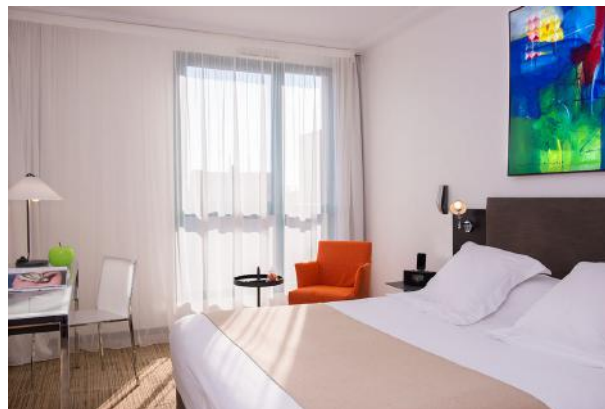

## 58 CHAMBRES DESIGN

- ➔ De 20 à 21 m<sup>2</sup>
- ➔ 43 chambres doubles (1 PMR)  
lit double 160cm
- ➔ 15 chambres twins (1 PMR)  
2 lits simples 100cm
- ➔ SDB équipée de baignoire

Plateau de courtoisie, sèche-cheveux, téléviseur écran plat, coffre fort, climatisation, station iPhone

## 10 CHAMBRES TENDANCES

- ➔ De 20 à 21 m<sup>2</sup>
- ➔ SDB équipée de baignoire

Plateau de courtoisie, sèche-cheveux, téléviseur écran plat, coffre fort, climatisation, station iPhone

- ➔ Lit KING size
- ➔ Machine à café
- ➔ Peignoirs