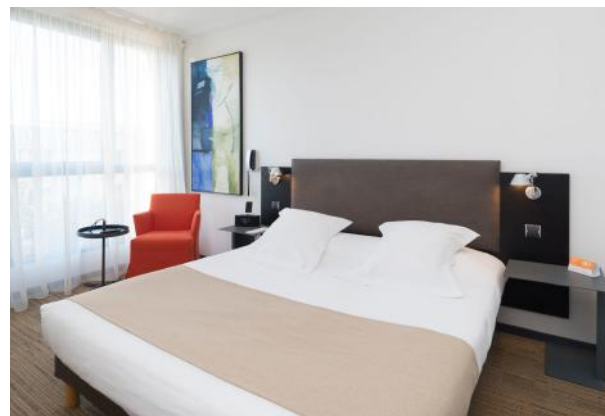

## 58 CHAMBRES DESIGN

- ➔ De 20 à 21 m<sup>2</sup>
- ➔ 43 chambres doubles (1 PMR)  
lit double 160cm
- ➔ 15 chambres twins (1 PMR)  
2 lits simples 100cm
- ➔ SDB équipée de baignoire

Plateau de courtoisie, sèche-cheveux, téléviseur écran plat, coffre fort, climatisation, station iPhone

## 10 CHAMBRES TENDANCES

- ➔ De 20 à 21 m<sup>2</sup>
- ➔ SDB équipée de baignoire

Plateau de courtoisie, sèche-cheveux, téléviseur écran plat, coffre fort, climatisation, station iPhone

- ➔ Lit KING size
- ➔ Machine à café
- ➔ Peignoirs