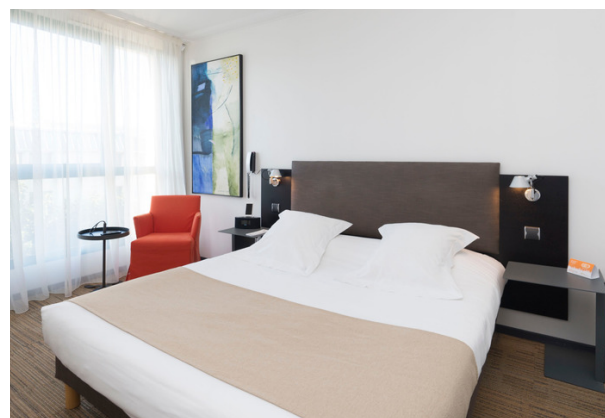

## 58 CHAMBRES DESIGN

- ➔ De 20 à 21 m<sup>2</sup>
- ➔ 43 chambres doubles (1 PMR)  
lit double 160cm
- ➔ 15 chambres twins (1 PMR)  
2 lits simples 100cm
- ➔ SDB équipée de baignoire

Plateau de courtoisie, sèche-cheveux, téléviseur écran plat, coffre fort, climatisation, station iPhone

## 10 CHAMBRES TENDANCES

- ➔ De 20 à 21 m<sup>2</sup>
- ➔ SDB équipée de baignoire

Plateau de courtoisie, sèche-cheveux, téléviseur écran plat, coffre fort, climatisation, station iPhone

- ➔ Lit KING size
- ➔ Machine à café
- ➔ Peignoirs

## 5 CHAMBRES EXÉCUTIVES

- ➔ De 28 à 35 m<sup>2</sup>
- ➔ SDB équipée de baignoire
- ➔ 3 chambres avec **douche à l'italienne**
- ➔ 1 chambre avec **terrasse**
- ➔ 1 PMR

Plateau de courtoisie, sèche-cheveux, téléviseur écran plat, coffre fort, climatisation, station iPhone