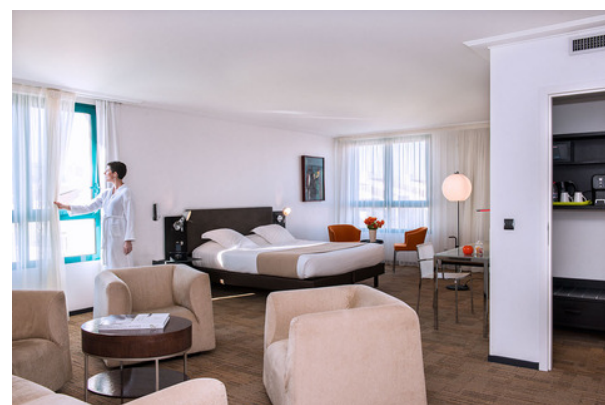

3 SUITES

- ➔ De 40 à 50 m²
- ➔ 1 suite d'un seul et même volume avec **salon intégré**
- ➔ 2 suites avec **salon** attenant et **terrasse**
- ➔ SDB équipée de baignoire

Plateau de courtoisie, sèche-cheveux, téléviseur écran plat, coffre fort, climatisation, station iPhone

- ➔ Lit KING size
- ➔ Machine à café
- ➔ Peignoirs
- ➔ Chaussons