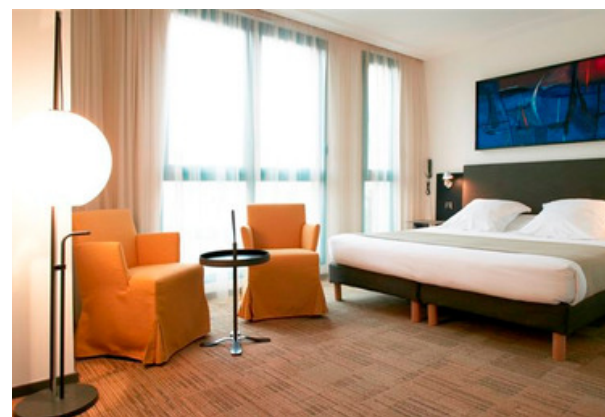

5 CHAMBRES EXÉCUTIVES

- ➔ De 28 à 35 m²
- ➔ SDB équipée de baignoire
- ➔ 3 chambres avec **douche à l'italienne**
- ➔ 1 chambre avec **terrasse**
- ➔ 1 PMR

Plateau de courtoisie, sèche-cheveux, téléviseur écran plat, coffre fort, climatisation, station iPhone

- ➔ Lit KING size
- ➔ Machine à café
- ➔ Peignoirs