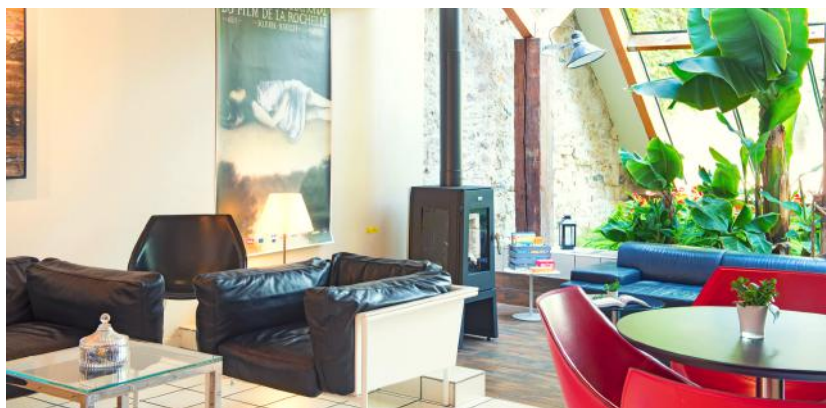

HÔTEL SAINT NICOLAS*** LA ROCHELLE

HÔTEL
St NICOLAS
★★★ LA ROCHELLE

05 46 41 71 55
info@hotel-saint-nicolas.com
17 rue Sardinerie
17000 La Rochelle

86 CHAMBRES DE 13 À 30M²

- ⌚ 67 standards
- ⌚ 3 exécutives
- ⌚ 15 supérieures
- ⌚ 1 duplex

Dont 3 chambres PMR
(douche à l'italienne)

RÉCEPTION OUVERTE 24H/24

- ⌚ Ascenseur
- ⌚ Accès personnes à mobilité réduite

Service en chambre 24h/24

RESTAURATION SUR PLACE

Petit déjeuner buffet à **13€**

- ⌚ En semaine : de 6h30 à 10h
- ⌚ Le week-end : de 7h à 11h

- ⌚ Room service
- ⌚ Plateaux repas

Espace bar

SALLE DE SÉMINAIRE

1 salle de **40 m²** pouvant
accueillir **jusqu'à 35 personnes**

- ⌚ 30 places de parking
- ⌚ De **10 à 13€** par jour et par voiture

Hauteur d'accès parking : **1m95**

Wi-Fi gratuit et illimité

AUTRES SERVICES DE L'HÔTEL

Location de vélos

- ⌚ Adulte : 18€/jour et 12€/ ½ journée
- ⌚ Enfant : 13€/jour et 9€/ ½ journée

Salle de sport et fitness

Service pressing