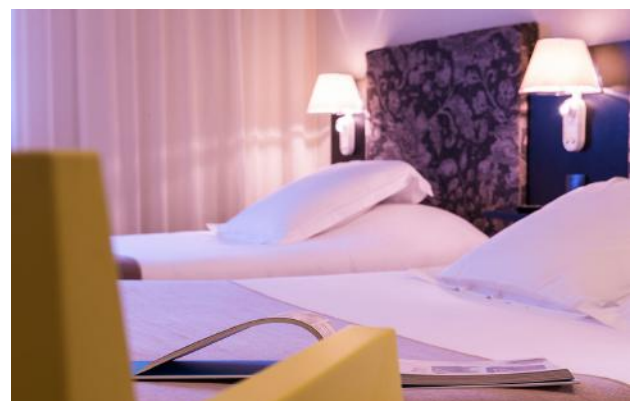

## RÉCEPTION OUVERTE 24H/24

- ⌚ Ascenseur
- ⌚ Accès personnes à mobilité réduite

Service en chambre 24h/24

## 1 DUPLEX

- ⌚ 30m<sup>2</sup>
- ⌚ 1 lit double 160cm  
2 lits simples 100cm

Plateau de courtoisie, sèche-cheveux, téléviseur écran plat, coffre fort, climatisation, station BOSE

- ⌚ SDB équipée de baignoire
- ⌚ Machine à café
- ⌚ Peignoirs et chaussons