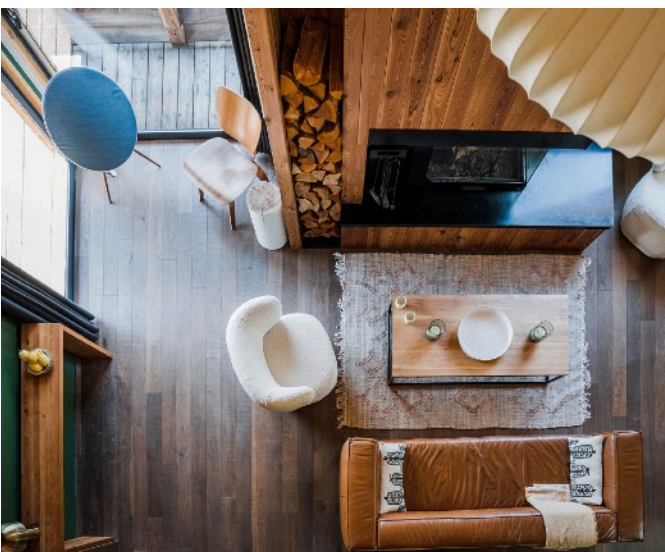

Nos services à la carte :

- gouvernante
- petits déjeuners et collation d'après-ski
- chef à domicile
- service traiteur
- massages relaxants
- baby-sitting
- transfert taxi
- héliski en Italie (à partir de 6 personnes)
- soirée en refuge
- découverte de la faune de la région pour les enfants ...

CHALET PRESTIGE

Le Chalet Nanoq est un chalet mitoyen situé sur le versant ensoleillé du village de La Salle ayant bénéficié d'une mise à jour en 2021.

Chalet contemporain, il revisite les codes de l'architecture de montagne en associant des matériaux traditionnels comme le mélèze à des lignes épurées et de larges ouvertures qui offrent une vue imprenable sur la station. Nanoq réussit à décliner l'esprit montagne dans des volumes résolument moderne.

La terrasse protégée du vent et la grande table extérieure permettent de profiter pleinement du soleil de Serre Chevalier.

Les enfants apprécieront la nature entourant le chalet, espaces de liberté et pistes de luge idéales.

Fiche Technique :

4 chambres - 8 couchages et possibilité d'un couchage supplémentaire

3 salles de bains, dont une avec baignoire balnéo et Sauna

2 toilettes

Exposition Sud

Construction : 2012 - Mise à jour en 2021

Les + : Vue, proximité du village, architecture contemporaine, nature environnante, équipements (Enceinte Airplay Bang & Olufsen, Piano, DVD, Canal +, Canal Satellite, bibliothèque, jeux de société ...), literie professionnelle

2 Chemin des Sillons - La Salle les Alpes - Serre Chevalier 1400 - 300 m des remontées.

Coordonnées GPS : 44°53'37.49" N - 6°37'05.47" E