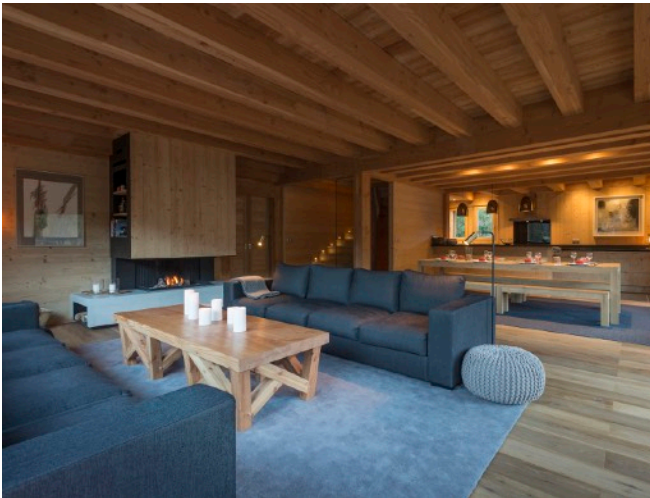

CHALET PRESTIGE

Le chalet Sirius a été construit en 2016. Matériaux traditionnels et grands volumes sont ici associés pour un rendu à la fois chaleureux et lumineux.

Les très grandes terrasses et les balcons de certaines chambres invitent au repos face à la montagne.

Sirius dispose d'une annexe comprenant une chambre double et un dortoir 6 couchage, ainsi que d'un salon et d'une cuisine. Une modularité rare pour accueillir les grandes tribus ...

Fiche Technique :

5 ou 7 chambres - 12 ou 18 couchages
Exposition Sud