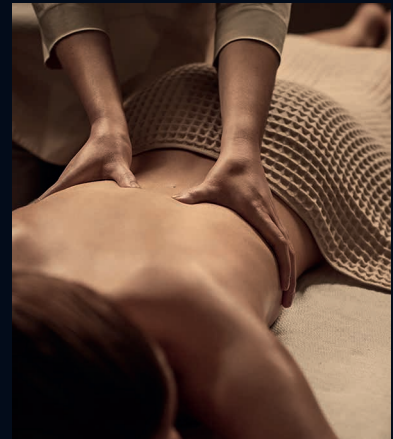

ÉVEILLEZ VOS SENS LORS DE VOTRE IMMERSION DANS L'UNIVERS DE NUXE !
MERGULHE NO UNIVERSO NUXE E DESPERTE OS SEUS SENTIDOS!

Soin Signature

Tratamento Assinatura

1H30

Embarquez pour un voyage sensoriel avec les parfums Rêve de Miel® et découvrez un gommage velouté et nourrissant. Abandonnez-vous entre les mains de votre praticienne pour un massage personnalisé et réénergisant du dos. Choyez votre visage, restaurez sa structure lisse et rayonnez avec le soin Nuxe Essential.

Embarque numa viagem sensorial com os aromas Rêve de Miel® e disfrute de uma esfoliação que deixará a sua pele aveludada e nutrida. Deixe as suas preocupações nas mãos da sua terapeuta numa massagem de costas personalizada e revitalizante.

Mime o seu rosto e restabeleça a suavidade e o brilho da sua pele com o cuidado essencial Nuxe.

Future Maman

Futura Mamã

1H15

Des moments de bien-être et de soin d'exception ! Conçu pour les futures mamans et axé sur les besoins spécifiques de leur corps durant cette période de grâce, ce soin se compose d'un massage apaisant des jambes et des épaules et d'un soin du visage nourrissant et personnalisé.

Momentos especiais requerem um cuidado extraordinário!

Desenhado para as futuras mamãs e pensado nas necessidades deste estado de graça, disfrute da leveza de uma massagem de pernas e ombros e delicie-se com um personalizado e nutritivo facial.