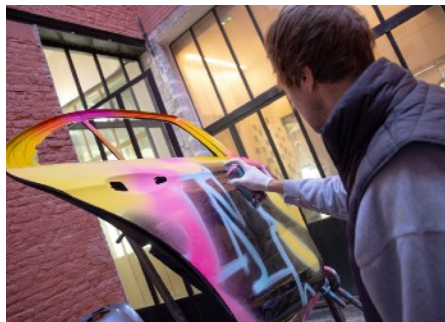

DINER DES COLLECTIONNEURS

24 MARS 2022 - 19H30
EN PRÉSENCE DE L'ARTISTE

195€

Pour célébrer sa dernière exposition et collaboration avec Nasty, Clarence vous convie à une soirée sous le signe de l'art et de la gastronomie.

Places limitées à 18 privilégiés autour de l'artiste.

Le prix comprend le cocktail, le dîner étoilé conçu par le Chef Thibaut Gamba boissons comprises et un livre rehaussé et dédié.

Exposition du 17 janvier au 31 mars 2022
CLARANCE x NASTY

Pensé comme un lieu de culture dans la ville, Clarence propose à ses clients et visiteurs un nouveau parcours artistique en accueillant en résidence Nasty. Référence incontournable du graffiti parisien, Nasty investit les lieux et s'empare de nouveaux supports originaux en les utilisant comme des toiles.

THE ART OF NASTY

CHAMPAGNE
BOLLINGER
MAISON FONDÉE EN 1829

Clarence Hotel Lille - 32 rue de la Barre - 59000 LILLE
TÉL. +33 (0)3 59 36 35 59 - FAX +33 (0)3 59 36 35 60
event@clarencehotel.com - www.clarencehotel.com