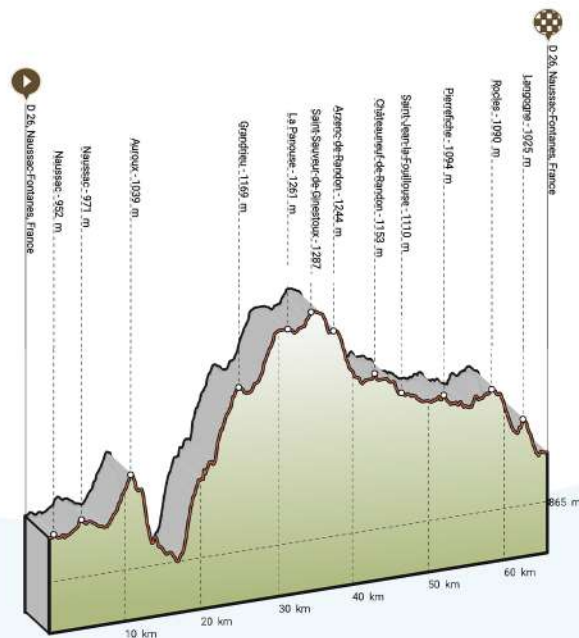

CIRCUIT 9 COL DE LA PIERRE PLANTÉE

65.64 KM • 825 M DE DÉNIVELÉ • DIFFICULTÉ : 7/10

Les TERRASSES
DU LAC
Hôtel** Camping*** Restaurant

| 9 - COL DE LA PIERRE PLANTÉE | | PROFIL DE PARCOURS | | |
|------------------------------|------------------------|--------------------|---------------|----------|
| LIEUX | INDICATIONS ITINÉRAIRE | KM PARTIELS | ALTITUDE EN M | KM TOTAL |
| Les Terrasses du Lac | | 0 | 951 | 0 |
| Barrage de Naussac | RD26 | 1,7 | 948 | 1,7 |
| Briges | RD26 | 6,8 | 980 | 8,4 |
| Fabrèges | RD26 | 3,1 | 1013 | 11,6 |
| Laval-atger | RD26-RD988-RD5 | 5,3 | 865 | 16,9 |
| Grandrieu | RD5 | 8,1 | 1163 | 25 |
| Les Gardilles | RD5-RD985 | 4,6 | 1226 | 29,5 |
| Col de la P.Plantée | RD985 | 7,1 | 1272 | 36,7 |
| Le Moulin Rodier | RD985 | 5,7 | 1150 | 42,4 |
| L'Hermet | RD988 | 4,4 | 1111 | 46,8 |
| Pierrefiche | RD988 | 4,3 | 1090 | 51,1 |
| Aurouzet | RD988 | 1,5 | 1080 | 52,6 |
| Les Moulins | RD988 | 2,3 | 1077 | 54,9 |
| Chastanier | RD988-RD34 | 2,5 | 1078 | 57,54 |
| Les Terrasses du Lac | RD34-RD26 | 10,6 | 951 | 68 |

& 22 AUTRES CIRCUITS SUR www.NAUSSAC.COM

LES TERRASSES DU LAC
SÉJOURS CYCLO EN LOZÈRE

HÔTEL** • CAMPING*** • CHALETs • RESTAURANT

LAC DE NAUSSAC • 48300 LANGOGNE

04 66 69 29 62 • BONJOUR@NAUSSAC.COM

WWW.NAUSSAC.COM

9 • COL DE LA PIERRE PLANTÉE

65.64 KM • 825 M DE DÉNIVELÉ • DIFFICULTÉ : 7/10

CARTE IGN • ©9T5U9E3 • LES TERRASSES DU LAC

Les TERRASSES
DU LAC
Hôtel • Camping • Restaurant

HÔTEL** • CHALETS • RESTAURANT • LAC DE NAUSSAC • 48300 LANGOGNE