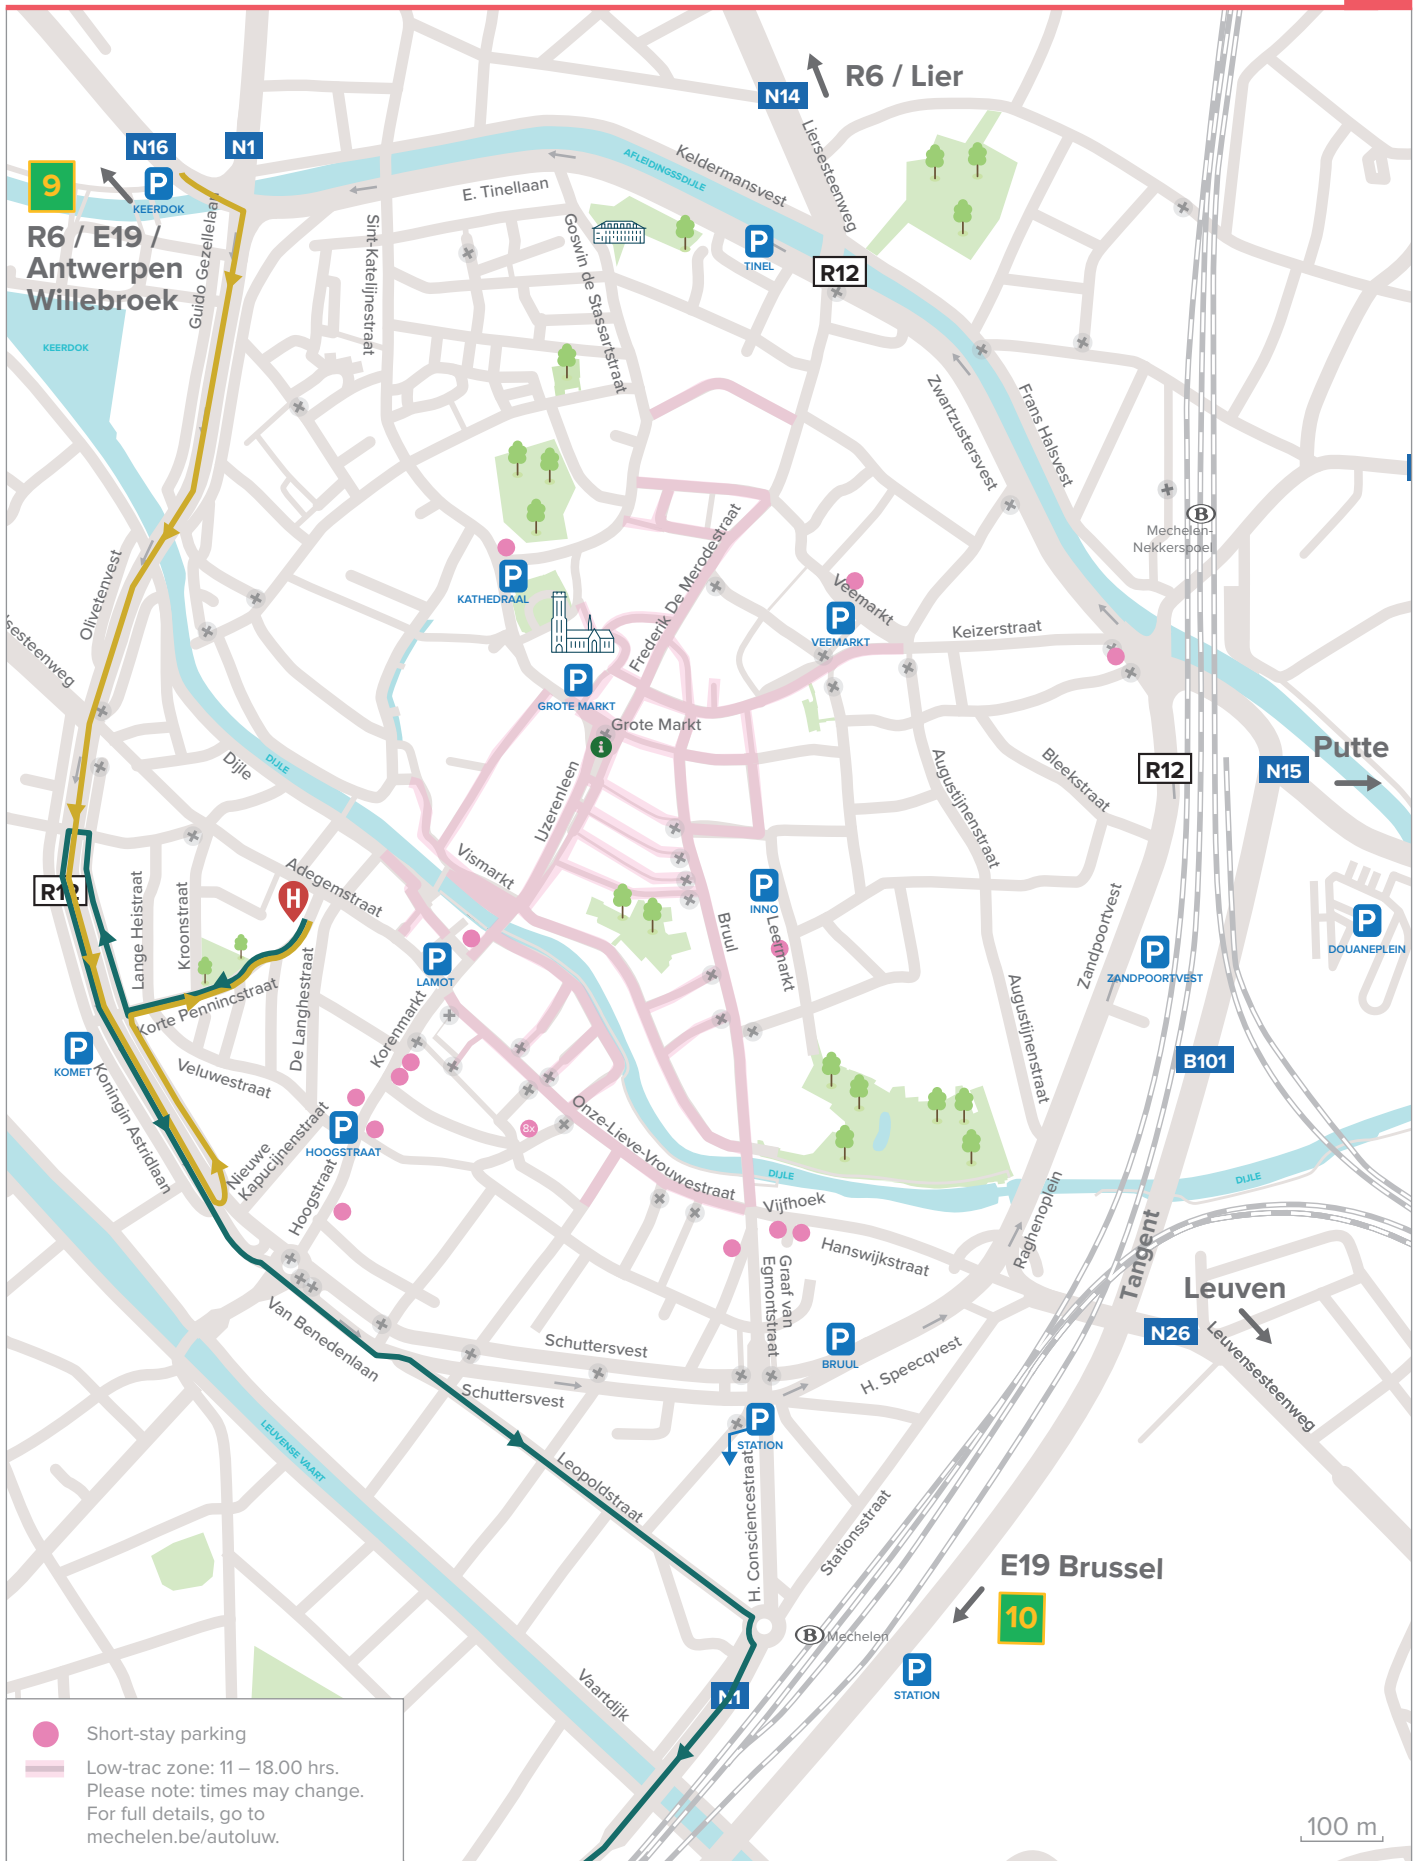

# AANBEVOLEN IN- EN UITRIJROUTE MARTIN'S PATERSHOF

Karmelietenstraat 4, 2800 Mechelen • +32 15 464 646

Geldig tot 30 juni 2024

[WWW.VISITMECHELEN.BE/BEREIKBAARHEID](http://WWW.VISITMECHELEN.BE/BEREIKBAARHEID)

VISIT  
MECHELEN

# RECOMMENDED ENTRY AND EXIT ROUTE MARTIN'S PATERSHOF

Karmelietenstraat 4, 2800 Mechelen • +32 15 464 646

Valid until 30 June 2024

[WWW.VISITMECHELEN.BE/GETTING-THERE](http://WWW.VISITMECHELEN.BE/GETTING-THERE)