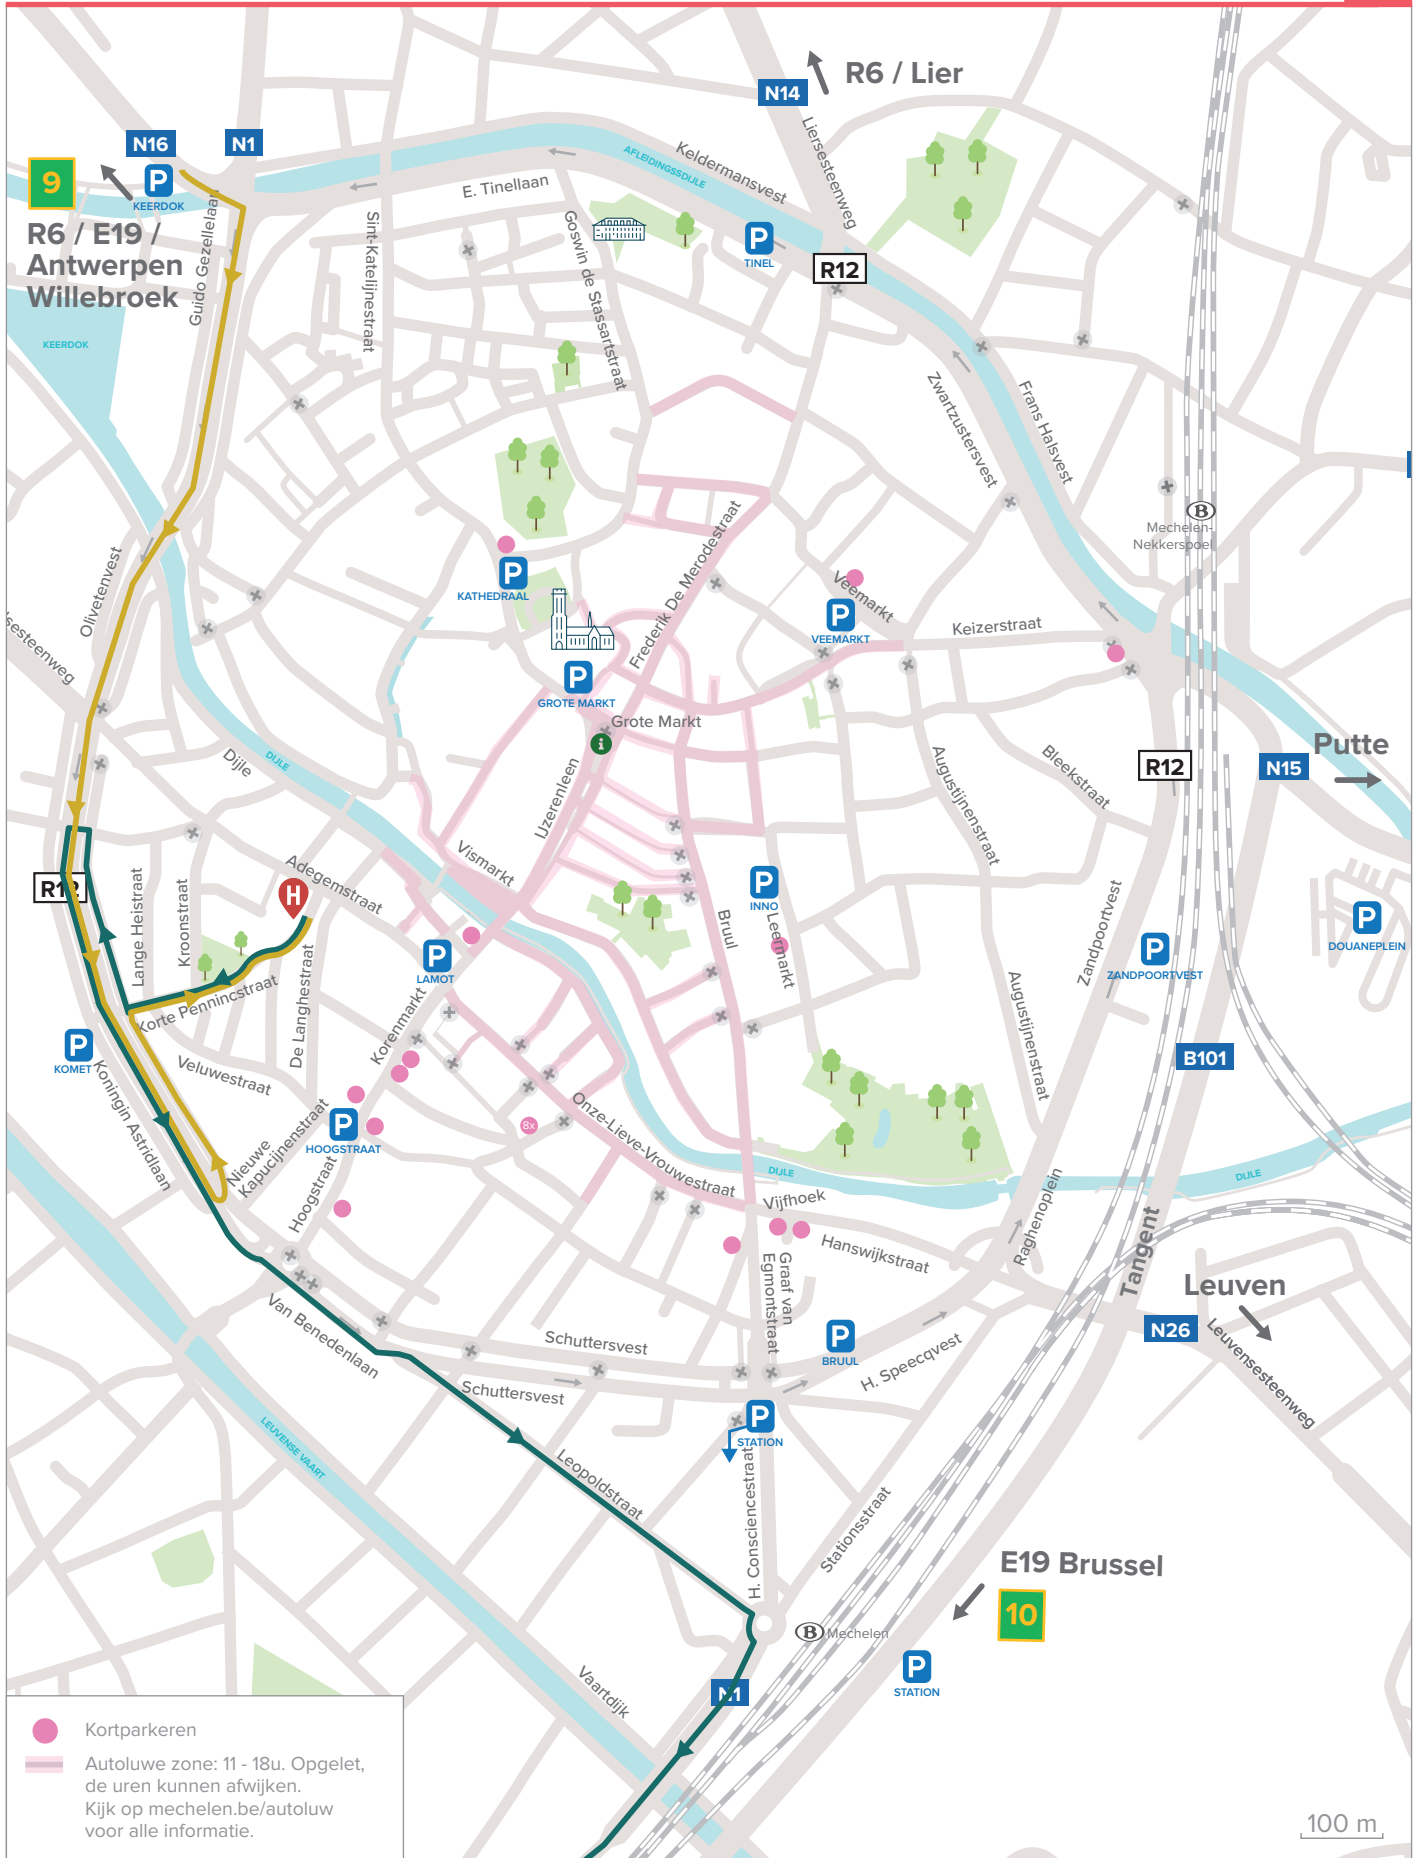

# AANBEVOLEN IN- EN UITRIJROUTE MARTIN'S PATERSHOF

Karmelietenstraat 4, 2800 Mechelen • +32 15 464 646

Geldig tot 30 juni 2024

[WWW.VISITMECHELEN.BE/BEREIKBAARHEID](http://WWW.VISITMECHELEN.BE/BEREIKBAARHEID)

VISIT  
MECHELEN

# RECOMMENDED ENTRY AND EXIT ROUTE MARTIN'S PATERSHOF

Karmelietenstraat 4, 2800 Mechelen • +32 15 464 646

Valid until 30 June 2024

[WWW.VISITMECHELEN.BE/GETTING-THERE](http://WWW.VISITMECHELEN.BE/GETTING-THERE)