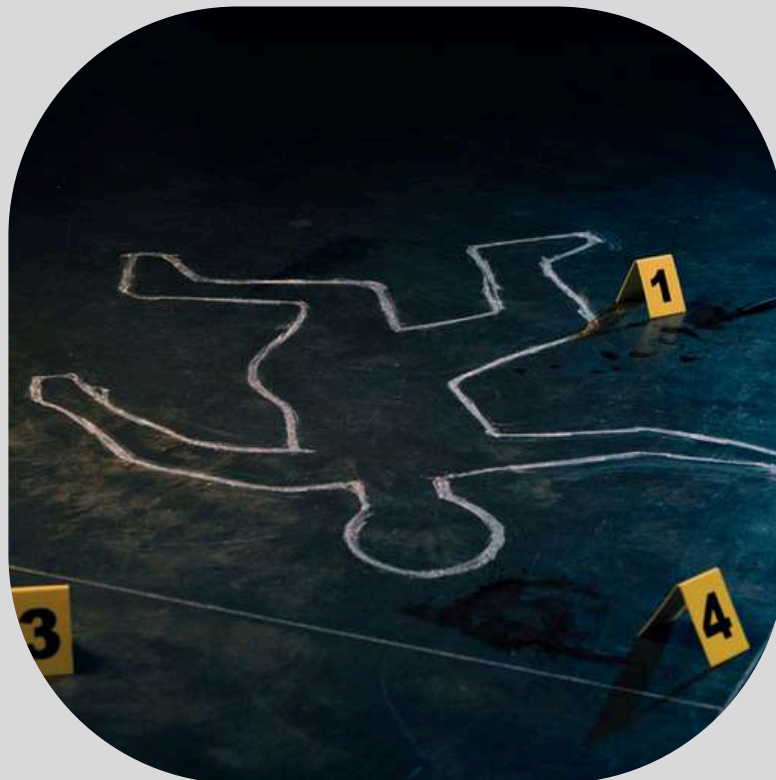

FOOTGOLF

Venez découvrir le parcours de golf du Bois Guy, tout en pratiquant une activité unique. Sur un parcours de 4 km, chaque participant devra rentrer un ballon de foot dans les trous de golf adaptés. Une formation sera faite en début de séance et des instructeurs vous accompagneront tout au long du parcours. Cette session dure environ 2h.

BABY FOOT GEANT

Venez découvrir le parcours de golf du Bois Guy, tout en pratiquant une activité unique. Sur un parcours de 4 km, chaque participant devra rentrer un ballon de foot dans les trous de golf adaptés. Une formation sera faite en début de séance et des instructeurs vous accompagneront tout au long du parcours. Cette session dure environ 2h.

MURDER PARTY

Découvrez un monde fictif où chaque joueur devra jouer un personnage différent avec une apparence et un comportement spécifiques. Un jeu palpitant où chaque piste, chaque indice et chaque suspect doivent être analysés. L'objectif : découvrir le Killer.