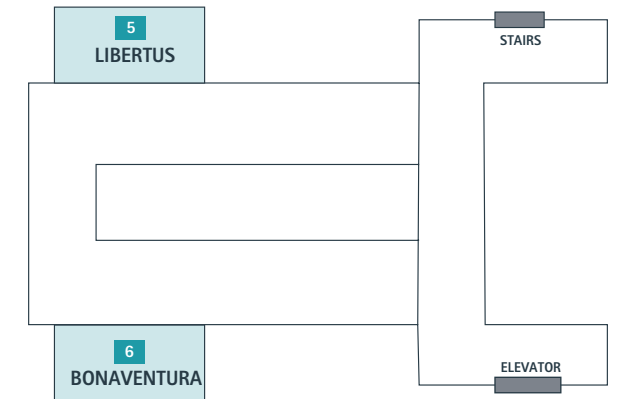

SECOND FLOOR