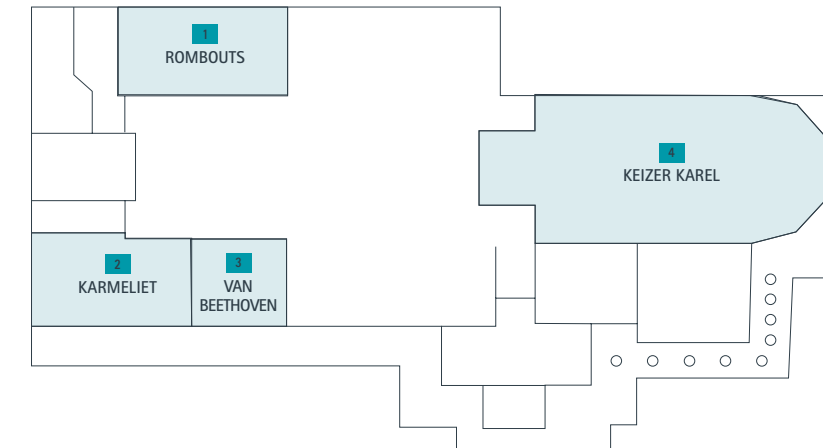

MARTIN'S PATERSHOF

★ ★ ★ ★

Martin's Patershof ligt op een steenworp van Antwerpen en Brussel en combineert op briljante wijze moderne infrastructuur, zin voor uitmuntendheid, comfort en authenticiteit. Deze voormalige kerk in het hartje van Mechelen biedt het ideale kader voor een seminarie of vergadering waarbij elegantie, prestatie en originaliteit hand in hand gaan. Martin's Patershof beschikt over 6 uitzonderlijke seminarie- en vergaderzalen, waaronder de Keizer Karelzaal, die genesteld ligt in het majestueuze kader van het kerkkoor en plaats biedt aan 150 personen voor cocktails.

Voor grootschalige zakelijke evenementen slaat Martin's Patershof de handen in elkaar met het Lamot Conference & Heritage Centre. Dit complex ligt in het hart van Mechelen en herbergt 8 multifunctionele ruimtes voor tentoonstellingen en andere evenementen tot 500 personen in het warme kader van een voormalige brouwerij.

MARTIN'S PATERSHOF - DESCRIPTION OF MEETING & BANQUET ROOMS									
MEETING ROOM	AREA (m ²)	DIMENSIONS (m)	U-SHAPE	CLASSROOM	THEATRE	BOARDROOM	BANQUET	COCKTAIL	
1 ROMBOUTS	50	10.32 x 4.84	25	28	40	26	—	—	
2 KARMELIET	43	9.05 x 4.84	18	22	30	20	—	—	
3 VAN BEETHOVEN	29	5.74 x 4.84	6	—	12	8	—	—	
2+3 KARMELIET + VAN BEETHOVEN	72	14.79 x 4.84	33	40	60	35	—	—	
4 KEIZER KAREL	135	16.00 x 8.40	—	—	90	—	90	90	
5 LIBERTUS	22	7,85 x 2,85	12	—	20	15	—	—	
6 BONAVENTURA	24	7,85 x 3,00	12	—	20	15	—	—	

GROUND FLOOR

SECOND FLOOR

DESCRIPTION

6 Meeting, Banquet & Event Rooms
10 > 150 Guests

SERVICES

- 79 Guest Rooms and Suites
- Terrace
- Bar
- Parking
- Bike-Friendly Hotel
- Green Key Label

CONTACT

Martin's Patershof
Karmelietenstraat 4
B-2800 Mechelen
+32 (0)15 46 46 46
mph@martinshotels.com