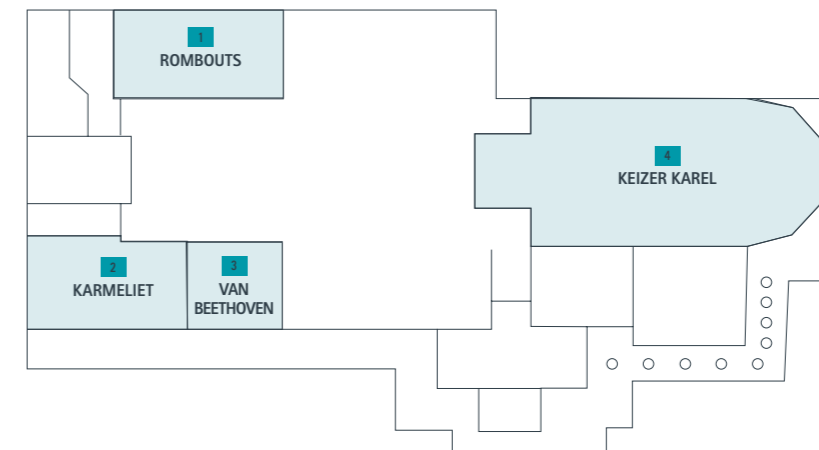

GROUND FLOOR