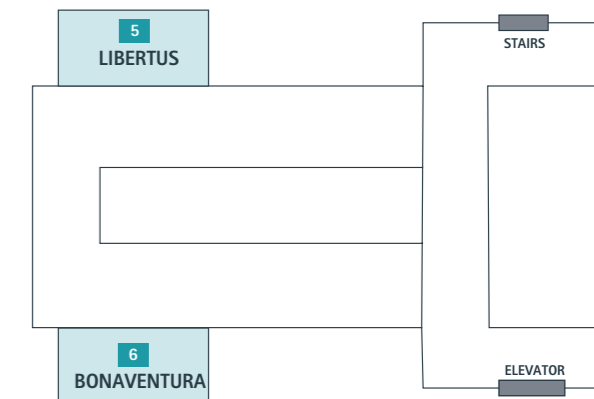

SECOND FLOOR