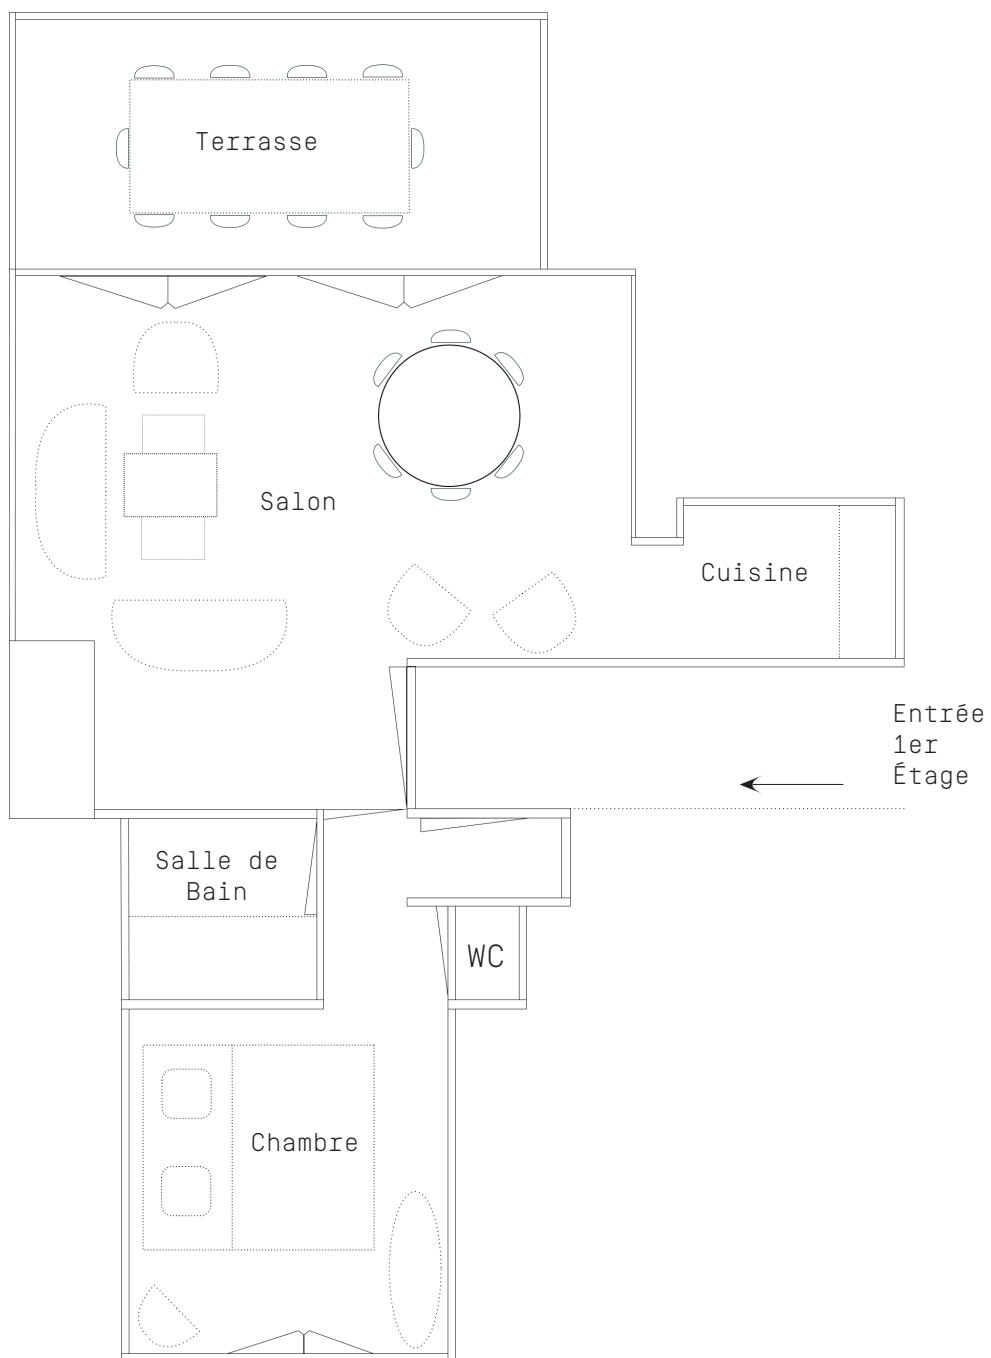

LA SUITE GARDEN

Kitchenette

Fauteuil - Table

[RoomTour](#)

Salle à manger

Salon - Sofas

NOS CONFIGURATIONS

Format	Capacité	Durée
Boardroom	12 p.	Journées 9h00 - 18h00
Théâtre	15 p.	1/2 journées 9h00 - 13h00 14h00 - 18h00
Cocktail	35 p.	Possibilité d'heure supplémentaire

GARDEN EN SUITE

LE PLAN DE LA SUITE