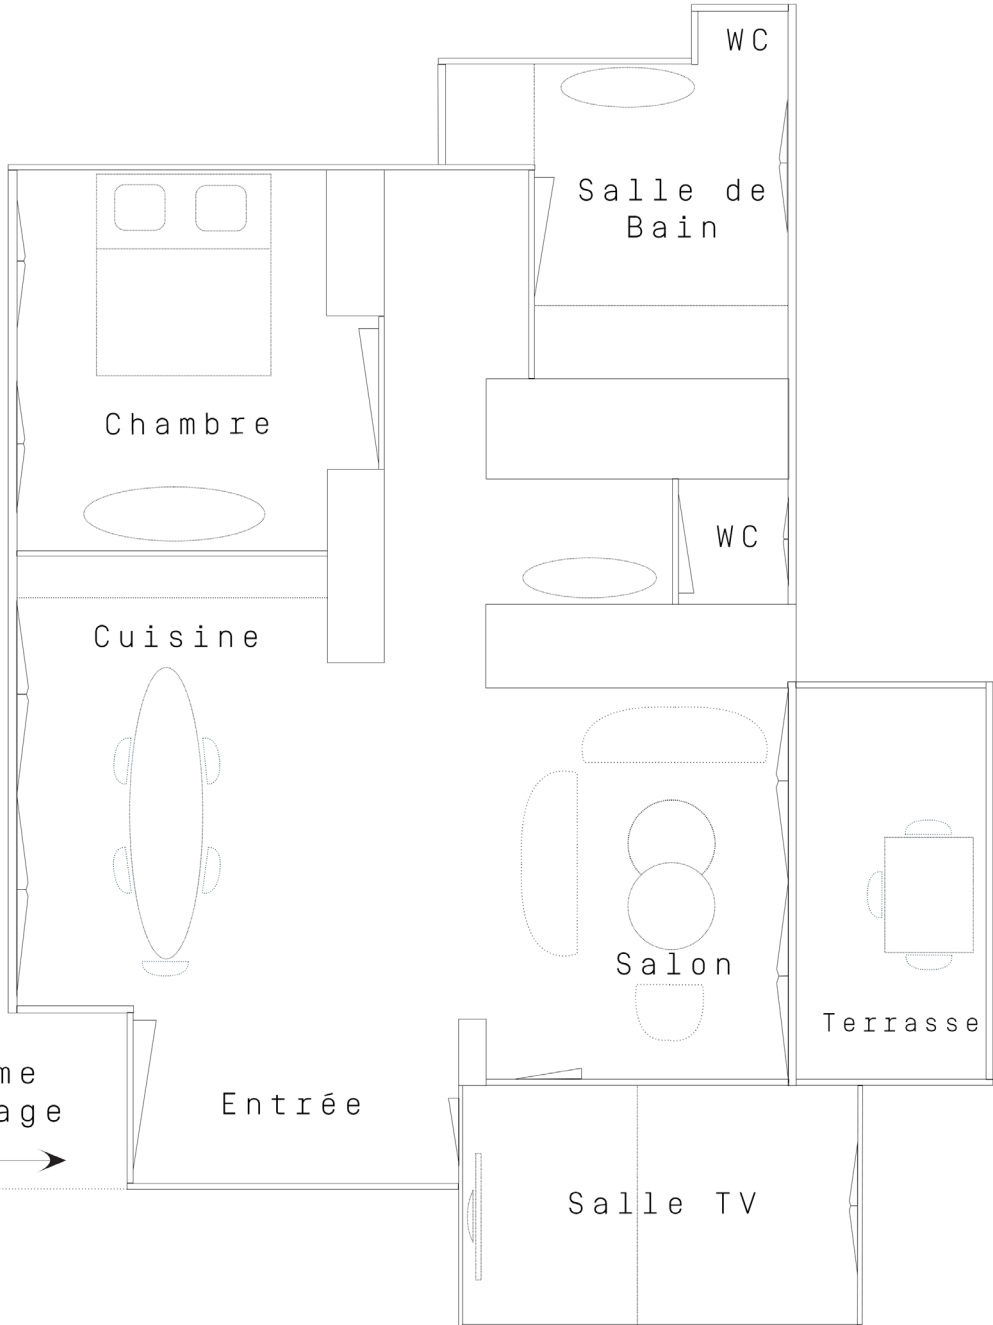

LE PENTHOUSE

RoomTour

Kitchenette

Fauteuil - Table

Salle à manger

Salon - Sofas

NOS CONFIGURATIONS

Format	Capacité	Durée
Rectangle	10 p.	Journées 9h00 - 18h00
Théâtre	10 p.	1/2 journées 9h00 - 13h00 14h00 - 18h00
Cocktail	50 p.	Possibilité d'heure supplémentaire

THOUSE PENTHOUSE

LE PLAN DU PENTHOUSE