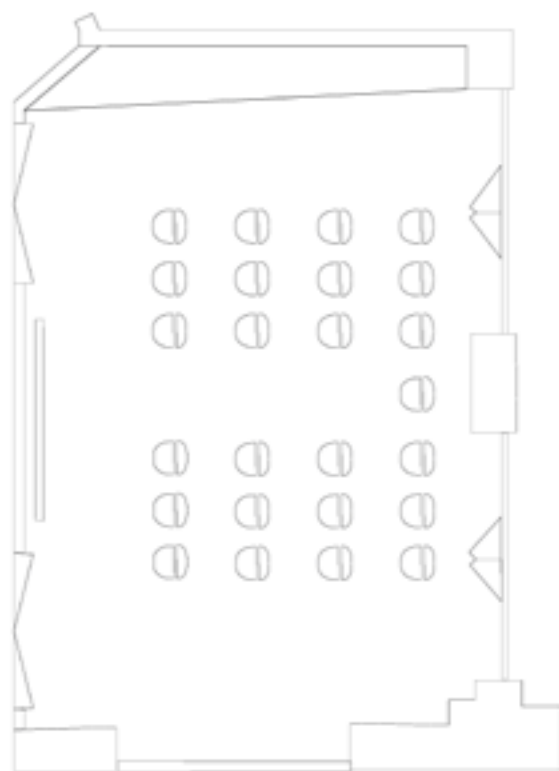

2 îlots : 16 personnes

2 islands : 16 people

Photo non représentative

RECTANGLE

Configuration de style de salle de conseil pour des réunions de direction.

Boardroom-style setup for executive meetings.

Un rectangle : 20 personnes

A rectangle : 20 people

LA SALLE MONMARTRE THE MONTMARTRE ROOM

THÉÂTRE

Parfait pour les présentations et conférences,
maximisant la capacité d'accueil.

*Ideal for presentations and conferences, with
maximum seating capacity.*

Capacité maximale : 25 personnes

Maximum capacity : 25 people

**LA SALLE MONMARTRE
THE MONTMARTRE ROOM**

LES TARIFS

Durée	Tarifs
Journée 09h00-18h00	1 740
Demi-Journée 8h00-12h00 / 14H00-18H00	870

Toute heure supplémentaire sera facturée.