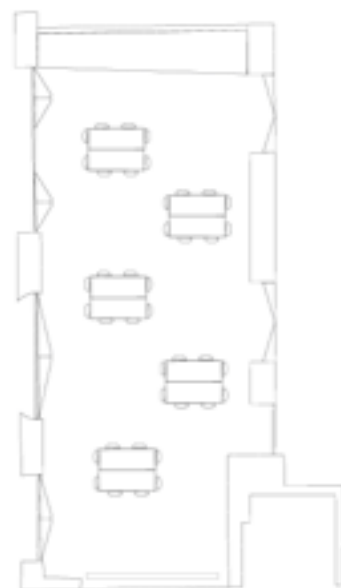

U maximum : 30 personnes

U maximum : 30 people

LA SALLE BACHAUMONT THE BACHAUMONT ROOM

ÎLOT

Adapté pour les groupes de travail ainsi que les discussions en petit comité.

Suitable for working groups and small committee discussions.

5 îlots : 40 personnes

5 islands : 40 people

RECTANGLE

Configuration de style de salle de conseil pour des réunions de direction.

Boardroom-style setup for executive meetings.

Un rectangle : 35 personnes

A rectangle : 35 people