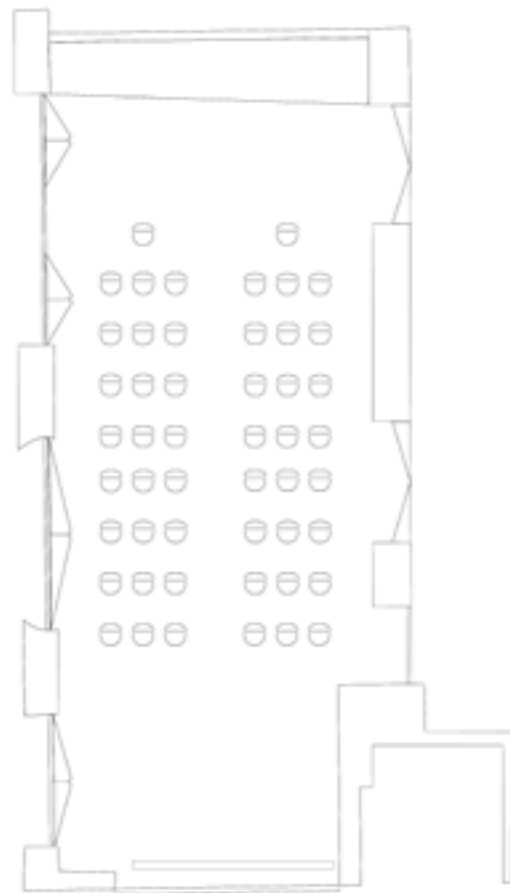

5 îlots : 40 personnes

5 islands : 40 people

RECTANGLE

Configuration de style de salle de conseil pour des réunions de direction.

Boardroom-style setup for executive meetings.

Un rectangle : 35 personnes

A rectangle : 35 people

LA SALLE BACHAUMONT THE BACHAUMONT ROOM

THÉÂTRE

Parfait pour les présentations et conférences,
maximisant la capacité d'accueil.

*Ideal for presentations and conferences, with
maximum seating capacity.*

Capacité maximale : 50 personnes

Maximum capacity : 50 people

LA SALLE BACHAUMONT THE BACHAUMONT ROOM

LES TARIFS

Durée	Tarifs
Journée 09h00-18h00	2 380
Demi-Journée 8h00-12h00 / 14h00-18h00	1 190

Toute heure supplémentaire sera facturée.

All additional hour will be charged.

Contact: event@laclegroup.com

Tous les tarifs sont en euros et TTC

All prices are in euros and includ VAT

LA SALLE MONMARTRE THE MONTMARTRE ROOM

LA SALLE MONTMARTRE

La salle Monmartre, plus intime, mise sur une atmosphère chaleureuse et feutrée. Ses grandes fenêtres laissent entrer une belle lumière naturelle qui baigne l'espace, renforçant son charme parisien. Le décor est simple mais élégant, avec les chaises de bois ainsi qu'une belle hauteur sous plafond créant un cadre cosy et raffiné, idéal pour des moments privilégiés.