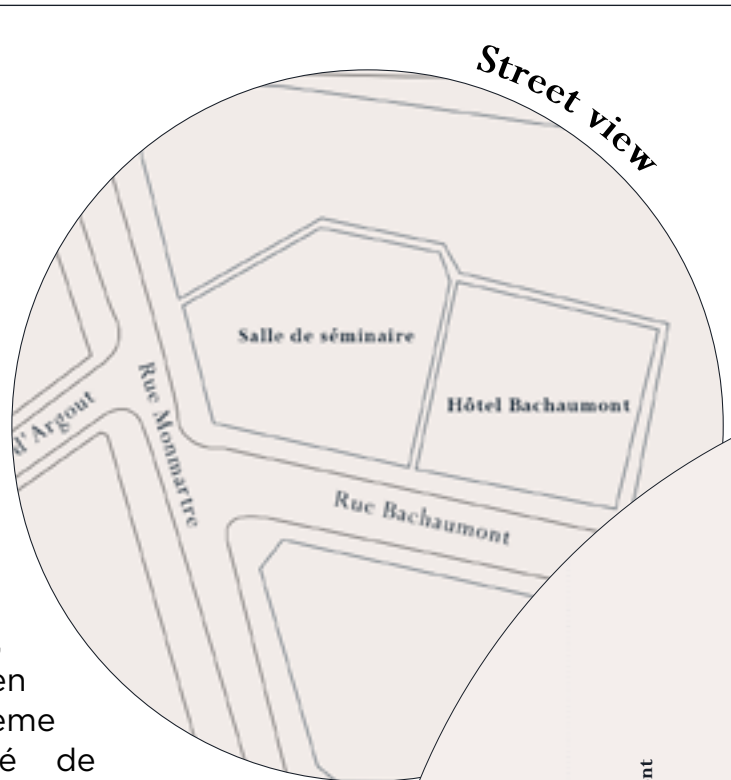

LA SALLE BACHAUMONT

La salle Bachaumont, d'une superficie de 70 m², est l'endroit idéal pour organiser vos événements professionnels tels que des séminaires, des team buildings, des présentations, ou des réceptions. Située en plein cœur de Paris dans le 2^{ème} arrondissement, à proximité de l'Hôtel Bachaumont, elle bénéficie d'un accès facile.

Avec ses 3 balcons vous aurez une superbe vue sur la rue Bachaumont.

The 70 m² Salle Bachaumont is the ideal venue for business events such as seminars, team building, presentations and receptions. Located in the heart of Paris, close to the Hôtel Bachaumont in the 2nd arrondissement, it is easily accessible. With its 3 balconies, you'll have a superb view of rue Bachaumont.

Située en plein cœur de Paris, à proximité de l'Hôtel Bachaumont dans le 2^{ème} arrondissement, elle bénéficie d'un accès facile.

Grâce à ses 2 grandes fenêtres vous profiterez d'une grande luminosité naturelle.