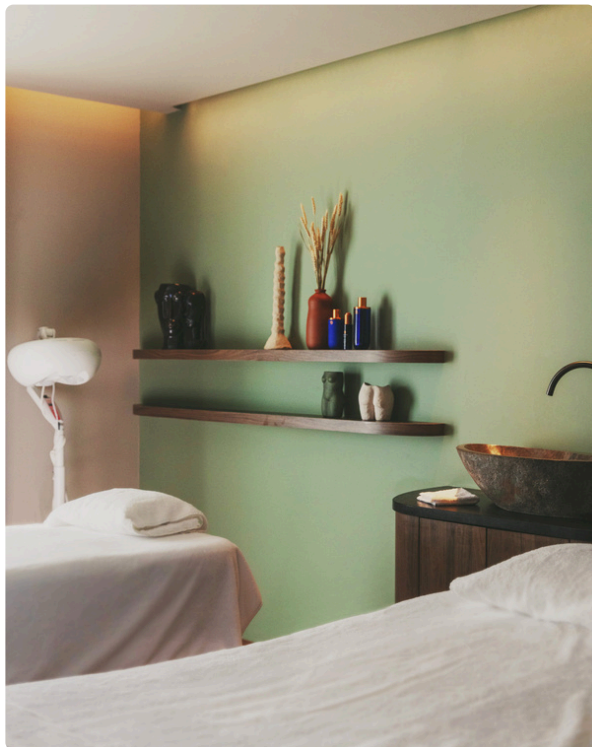

SOINS & MASSAGES TREATMENTS & MASSAGES

Maison dédiée au bien-être, le Spa Villa Belle Plage imagine une carte globale de soins et massages ciblant la revitalisation, la beauté et la relaxation profonde par la méditation, la réflexologie et le watsu.

Dedicated to well-being, Spa Villa Belle Plage offers a comprehensive range of treatments and massages designed to revitalise, enhance beauty and promote deep relaxation through meditation, reflexology and watsu.

ESPACE SENSORIEL SENSORY SPACE

Le Spa Villa Belle Plage propose : un sauna avec un mur de sel rose de l'Himalaya, un hammam aux senteurs d'Eucalyptus avec fontaine de glace, une douche multisensorielle ainsi qu'un bassin à remous pour des soins watsu.

The Spa Villa Belle Plage features a sauna with a wall of pink Himalayan salt, a steam room with the scent of Eucalyptus and an ice fountain, a multi-sensory shower and a whirlpool for Watsu treatments.

NOS CURES OUR RETREATS

- Well-Ageing
- Well-Being
- Body sculpt

MARQUES PARTENAIRES PARTNER BRANDS

Augustinus Bader
Cellcosmet

©HydraFacial - ©Icoone
©Helight Pro