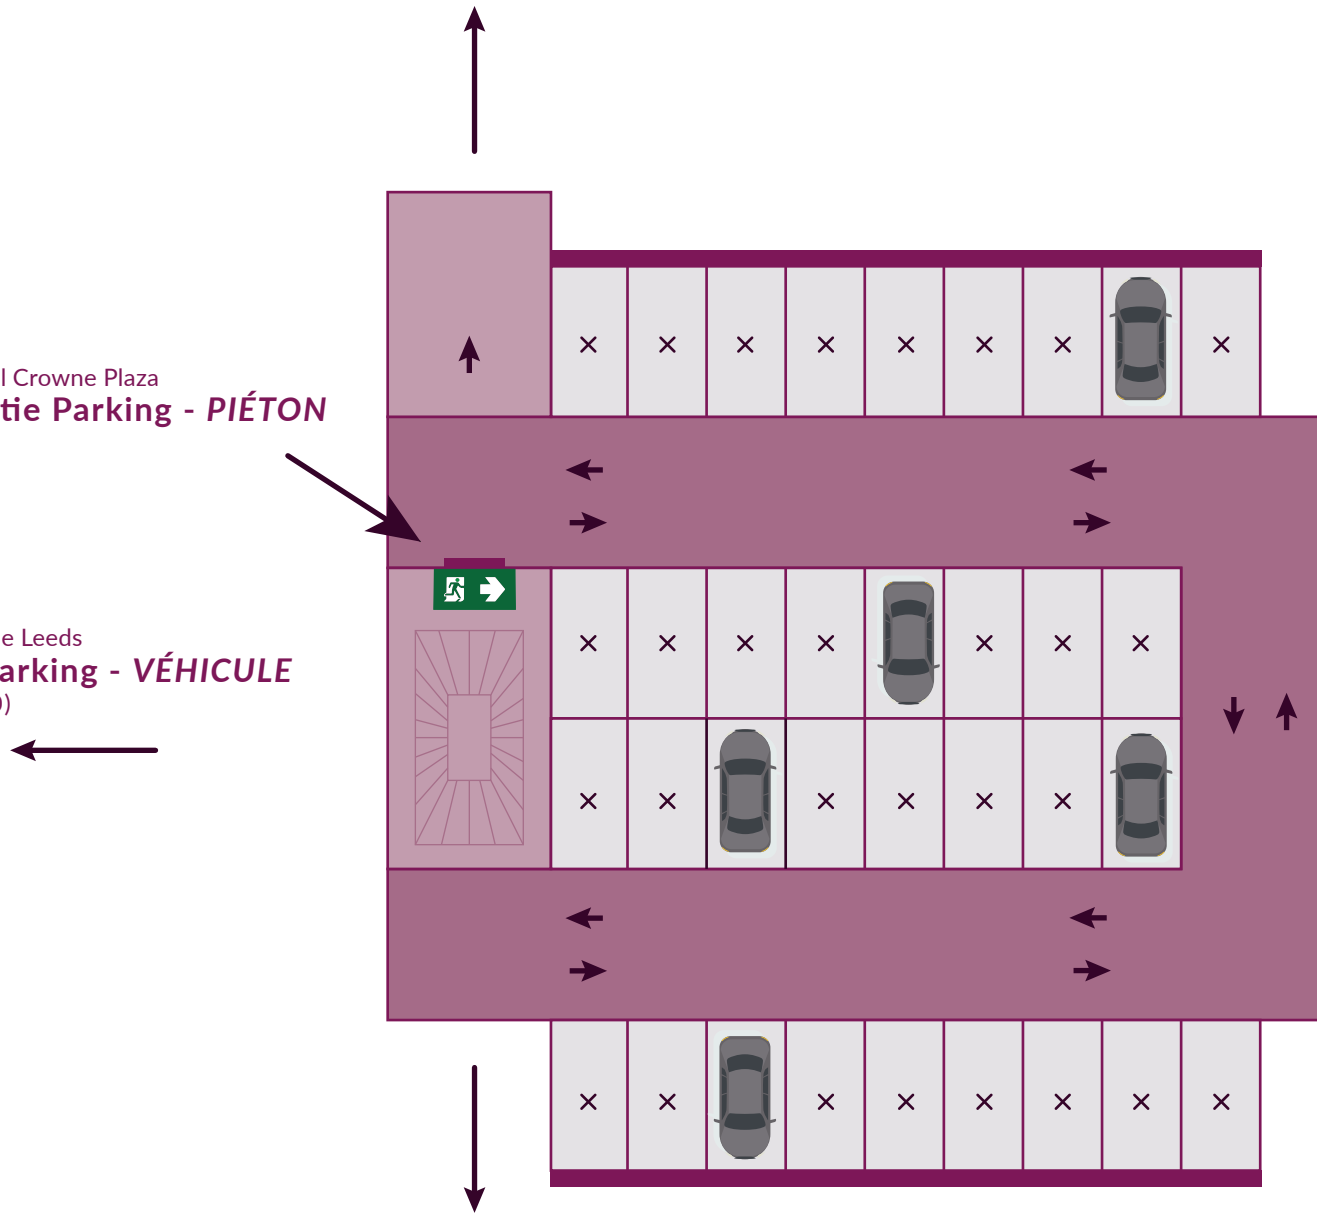

-  Itinéraires d'accès au parking de l'hôtel
-  Espaces verts
-  Bâtiments
-  Sortie Parking - **ACCÈS VÉHICULE**
-  Entrée Parking - **ACCÈS VÉHICULE**
Parking Euralille Gare A
-  Entrée Parking - **ACCÈS PIÉTON**
Parking Euralille Gare A
-  Sortie Parking - **ACCÈS PIÉTON**

INDICATION
D'ITINIÉRAIRE
DEPUIS PARIS

M651

Rue de Cologne
Sortie Parking - VÉHICULE
(NIVEAU 0)

Hôtel Crowne Plaza
Sortie Parking - PIÉTON

Boulevard de Leeds
Sortie Parking - VÉHICULE
(NIVEAU 0)

Gare Lille Europe
Sortie Parking - PIÉTON
(NIVEAU -1)

Niveau -2

Nous vous recommandons de vous garer près de l'issue de secours qui donne accès à l'hotel à pied.

PLACES F15-16
E16
D15

× Places recommandées

Rue de Cologne
Sortie Parking - VÉHICULE
(NIVEAU 0)

Hôtel Crowne Plaza
Sortie Parking - PIÉTON

PLACES G16-17

× Places recommandées