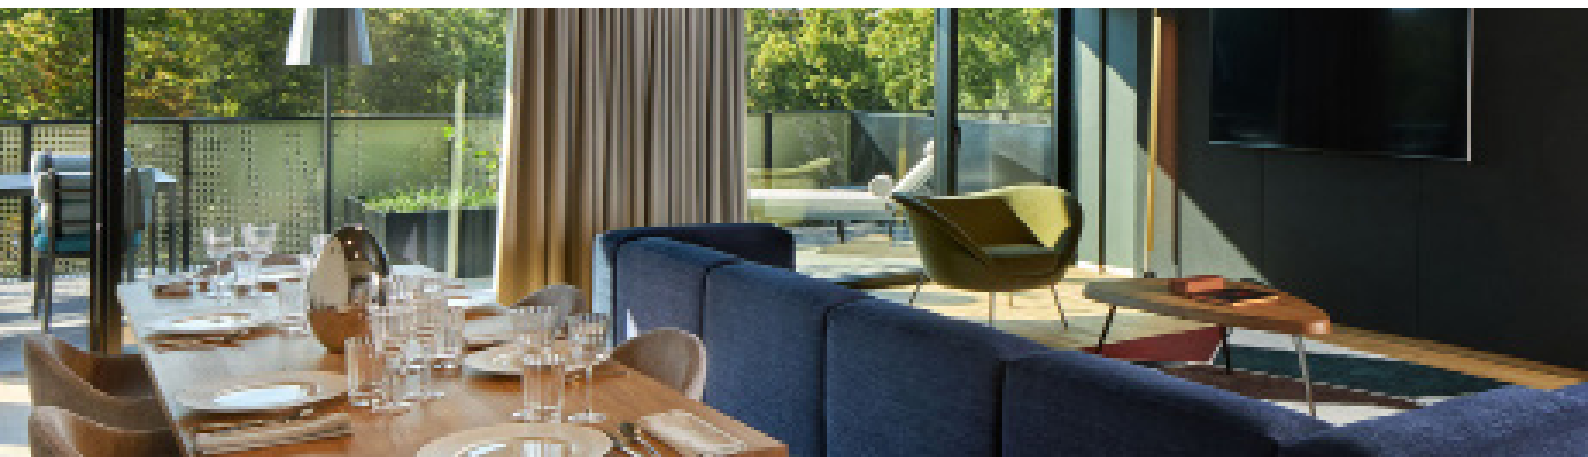

Nous pouvons également vous proposer d'organiser votre séminaire dans l'un de nos élégants appartements penthouse, parfaitement équipés, baignés de lumière naturelle et offrant un cadre de travail exceptionnel et intimiste.

	Superficie	Boardroom	Théâtre	U	Cocktail
Appartement Penthouse	185 m²	8	30	12	40