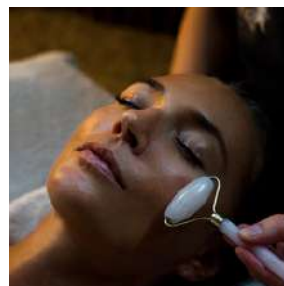

Un voyage au cœur de la sérénité et du bien-être, à vivre à Deux...

- 1 Shiatsu visage (30')
- 1 Massage\* au choix (60')

SOINS VISAGES  
-----  
FACIALS TREATMENTS

SOINS VISAGES PURE ALTITUDE

**SOIN ECLAT DE GIVRE.....35' - 55€**