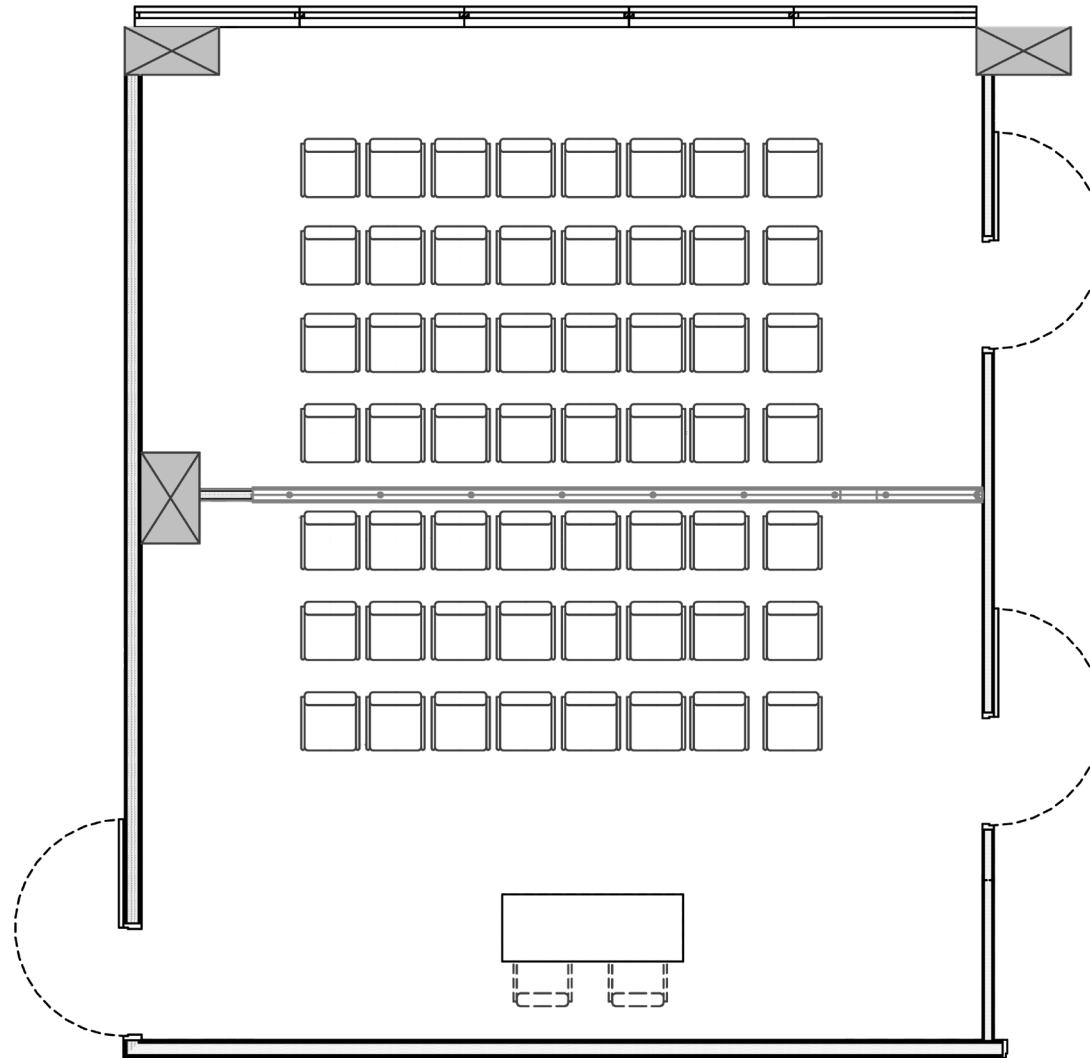

Salons	Théâtre	Classe	Tables en U	Banquet	Cabaret	Réception	Hauteur plafond (m)	Dimensions (m)	m ²	Lumière du jour
PARIS	19					19	2,5	6,7 x 5,1	36	

Salons	Théâtre	Classe	Tables en U	Banquet	Cabaret	Réception	Hauteur plafond (m)	Dimensions (m)	m ²	Lumière du jour
BRUXELLES 1	19	18	14				2,5	5,9 x 4,5	28	☀
BRUXELLES 2	19	18	14				2,5	5,9 x 4,4	25	
BRUXELLES 1+2	38	34	20	34	20	38	2,5			☀

HÔTEL LILLE
EURALILLE

Salons	Théâtre	Classe	Tables en U	Banquet	Cabaret	Réception	Hauteur plafond (m)	Dimensions (m)	m ²	Lumière du jour
LONDRES 1	19	18	14				2,5	7,4 x 4,5	30	☀
LONDRES 2	19	18	14				2,5	7,4 x 5,2	35	
LONDRES 1+2	38	34	20	34	20	38	2,5			☀

HÔTEL LILLE
EURALILLE

Salons	Théâtre	Classe	Tables en U	Banquet	Cabaret	Réception	Hauteur plafond (m)	Dimensions (m)	m ²	Lumière du jour
STRASBOURG			12				2,5	7,3 x 4,7	34	

HÔTEL LILLE
EURALILLE

Salons	Théâtre	Classe	Tables en U	Banquet	Cabaret	Réception	Hauteur plafond (m)	Dimensions (m)	m ²	Lumière du jour
FRANCFORT			12				2,5	6,9 x 4,7	32	

HÔTEL LILLE
EURALILLE

Salons	Théâtre	Classe	Tables en U	Banquet	Cabaret	Réception	Hauteur plafond (m)	Dimensions (m)	m ²	Lumière du jour
LILLE	110	80	60	80	70	110	2,5	14,9 x 9,6	136	