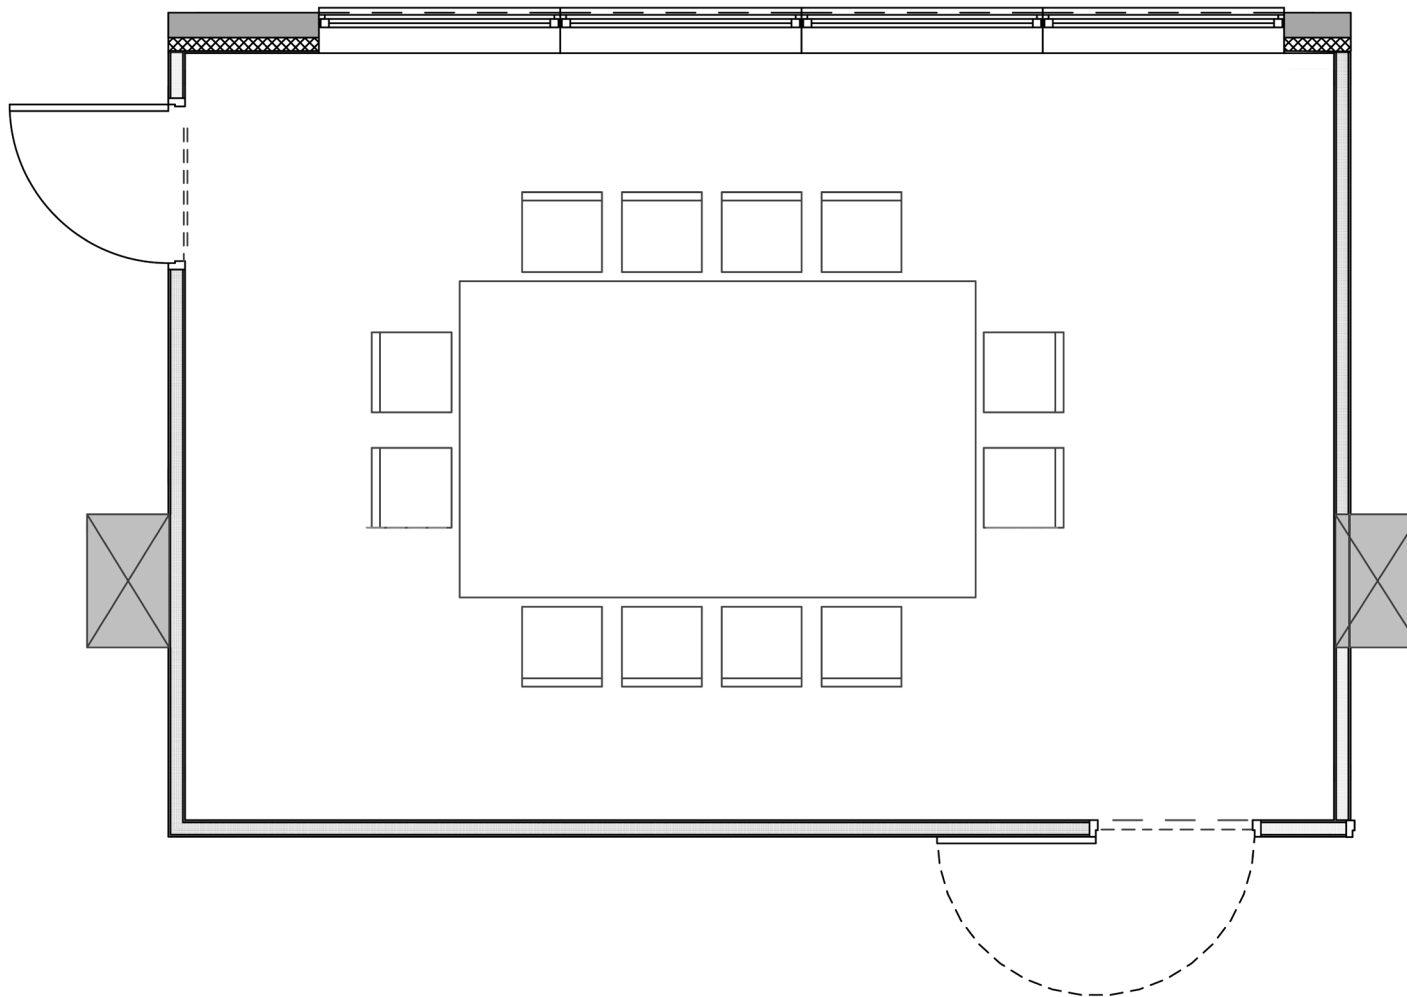

Salons	Théâtre	Classe	Tables en U	Banquet	Cabaret	Réception	Hauteur plafond (m)	Dimensions (m)	m ²	Lumière du jour
PARIS	19					19	2,5	6,7 x 5,1	36	

Salons	Théâtre	Classe	Tables en U	Banquet	Cabaret	Réception	Hauteur plafond (m)	Dimensions (m)	m ²	Lumière du jour
BRUXELLES 1	19	18	14				2,5	5,9 x 4,5	28	☀
BRUXELLES 2	19	18	14				2,5	5,9 x 4,4	25	
BRUXELLES 1+2	38	34	20	34	20	38	2,5			☀

HÔTEL LILLE
EURALILLE

Salons	Théâtre	Classe	Tables en U	Banquet	Cabaret	Réception	Hauteur plafond (m)	Dimensions (m)	m ²	Lumière du jour
LONDRES 1	19	18	14				2,5	7,4 x 4,5	30	☀
LONDRES 2	19	18	14				2,5	7,4 x 5,2	35	
LONDRES 1+2	38	34	20	34	20	38	2,5			☀

HÔTEL LILLE
EURALILLE

Salons	Théâtre	Classe	Tables en U	Banquet	Cabaret	Réception	Hauteur plafond (m)	Dimensions (m)	m ²	Lumière du jour
STRASBOURG			12				2,5	7,3 x 4,7	34	

HÔTEL LILLE
EURALILLE

Salons	Théâtre	Classe	Tables en U	Banquet	Cabaret	Réception	Hauteur plafond (m)	Dimensions (m)	m ²	Lumière du jour
FRANCFORT			12				2,5	6,9 x 4,7	32	

HÔTEL LILLE
EURALILLE

Salons	Théâtre	Classe	Tables en U	Banquet	Cabaret	Réception	Hauteur plafond (m)	Dimensions (m)	m ²	Lumière du jour
LILLE	110	80	60	80	70	110	2,5	14,9 x 9,6	136	