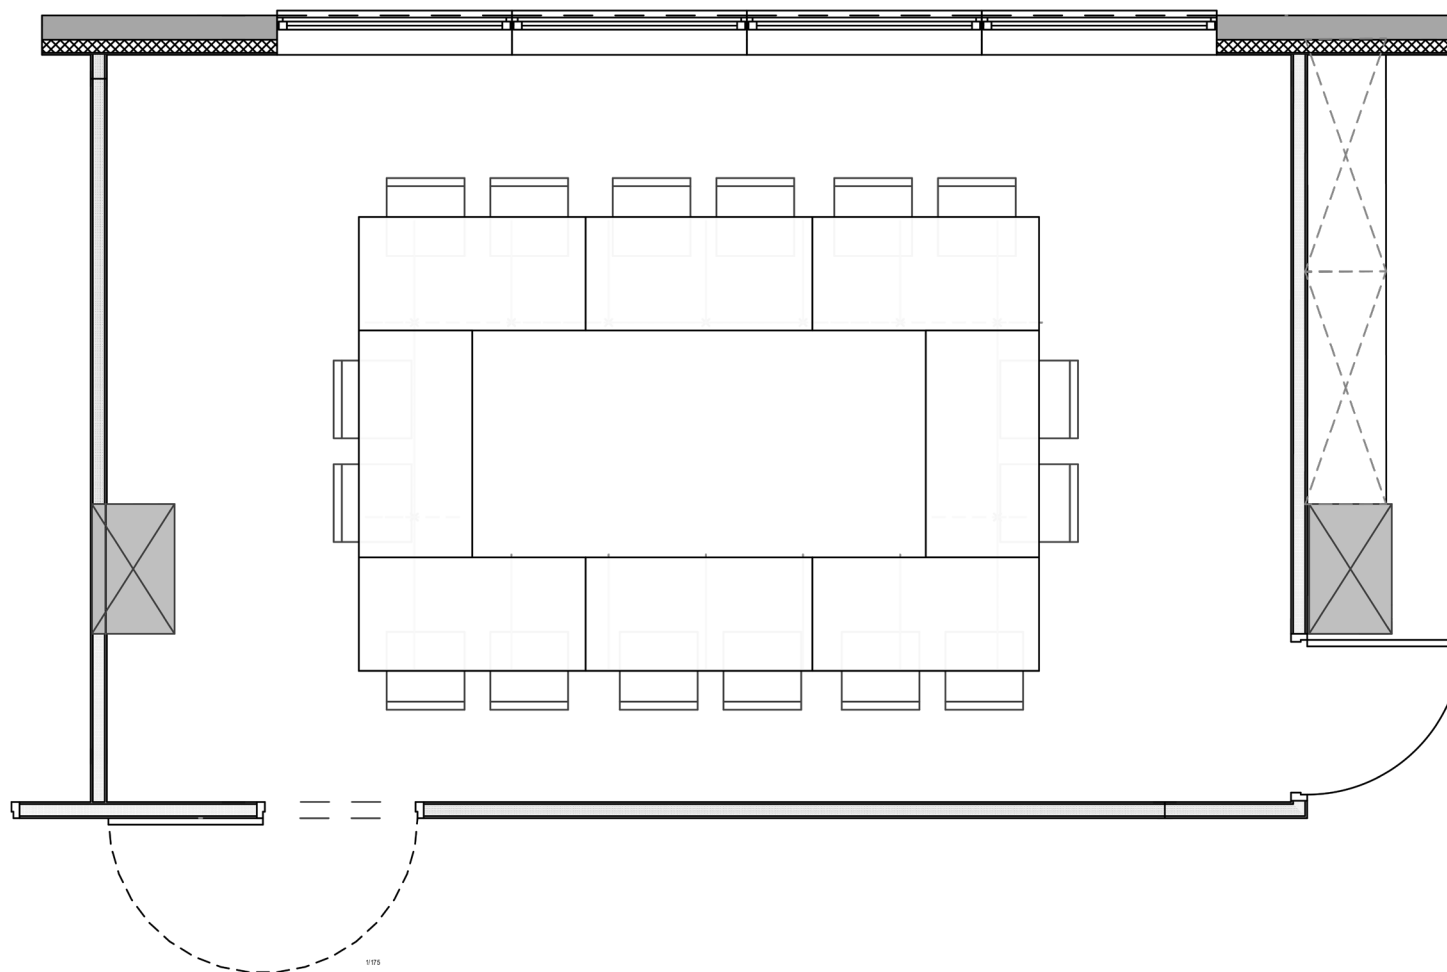

Salons	Théâtre	Classe	Tables en U	Banquet	Cabaret	Réception	Hauteur plafond (m)	Dimensions (m)	m ²	Lumière du jour
PARIS	19					19	2,5	6,7 x 5,1	36	

Salons	Théâtre	Classe	Tables en U	Banquet	Cabaret	Réception	Hauteur plafond (m)	Dimensions (m)	m ²	Lumière du jour
BRUXELLES 1	19	18	14				2,5	5,9 x 4,5	28	☀
BRUXELLES 2	19	18	14				2,5	5,9 x 4,4	25	
BRUXELLES 1+2	38	34	20	34	20	38	2,5			☀

HÔTEL LILLE
EURALILLE

Salons	Théâtre	Classe	Tables en U	Banquet	Cabaret	Réception	Hauteur plafond (m)	Dimensions (m)	m ²	Lumière du jour
LONDRES 1	19	18	14				2,5	7,4 x 4,5	30	☀
LONDRES 2	19	18	14				2,5	7,4 x 5,2	35	
LONDRES 1+2	38	34	20	34	20	38	2,5			☀

HÔTEL LILLE
EURALILLE

Salons	Théâtre	Classe	Tables en U	Banquet	Cabaret	Réception	Hauteur plafond (m)	Dimensions (m)	m ²	Lumière du jour
STRASBOURG			12				2,5	7,3 x 4,7	34	

HÔTEL LILLE
EURALILLE

Salons	Théâtre	Classe	Tables en U	Banquet	Cabaret	Réception	Hauteur plafond (m)	Dimensions (m)	m ²	Lumière du jour
FRANCFORT			12				2,5	6,9 x 4,7	32	

HÔTEL LILLE
EURALILLE

Salons	Théâtre	Classe	Tables en U	Banquet	Cabaret	Réception	Hauteur plafond (m)	Dimensions (m)	m ²	Lumière du jour
LILLE	110	80	60	80	70	110	2,5	14,9 x 9,6	136	