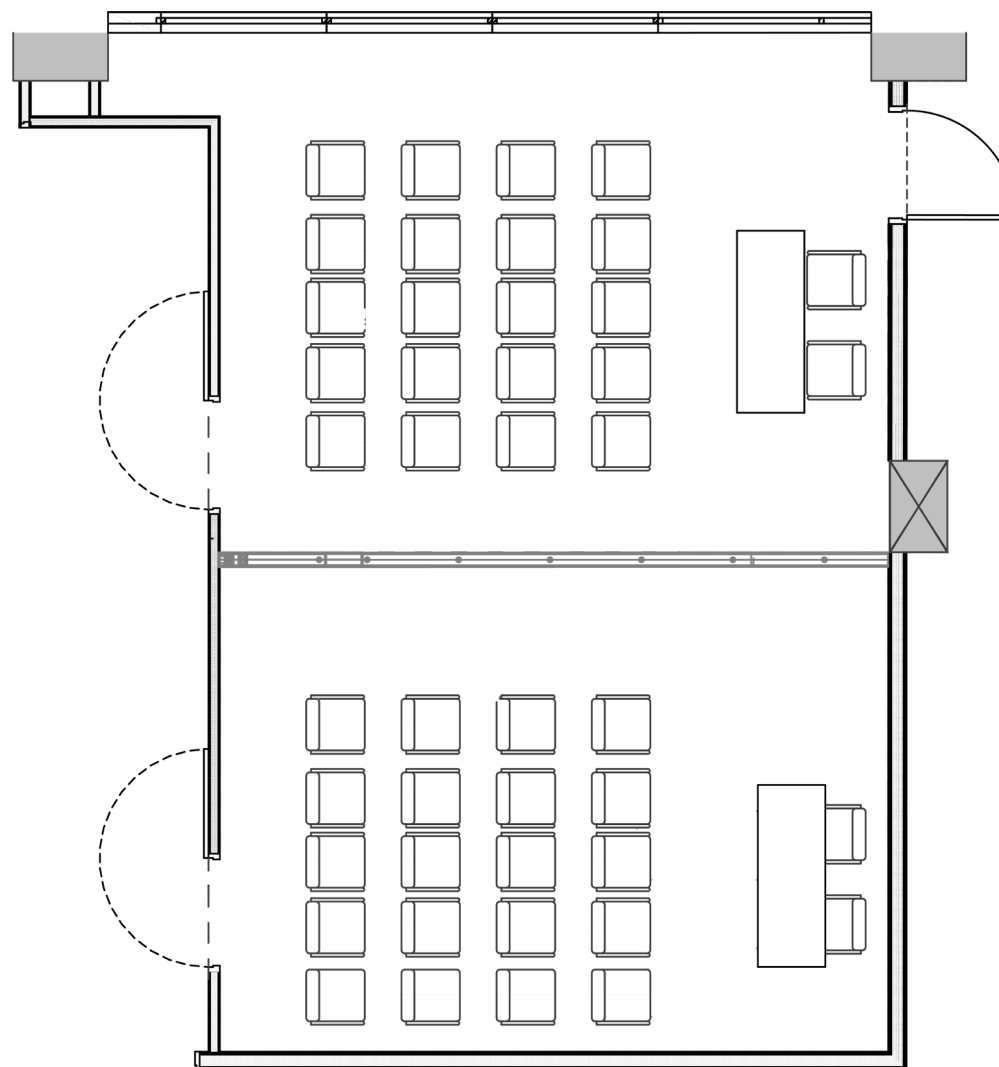

Salons	Théâtre	Classe	Tables en U	Banquet	Cabaret	Réception	Hauteur plafond (m)	Dimensions (m)	m ²	Lumière du jour
PARIS	19					19	2,5	6,7 x 5,1	36	

Salons	Théâtre	Classe	Tables en U	Banquet	Cabaret	Réception	Hauteur plafond (m)	Dimensions (m)	m ²	Lumière du jour
BRUXELLES 1	19	18	14				2,5	5,9 x 4,5	28	☀
BRUXELLES 2	19	18	14				2,5	5,9 x 4,4	25	
BRUXELLES 1+2	38	34	20	34	20	38	2,5			☀

HÔTEL LILLE
EURALILLE

Salons	Théâtre	Classe	Tables en U	Banquet	Cabaret	Réception	Hauteur plafond (m)	Dimensions (m)	m ²	Lumière du jour
LONDRES 1	19	18	14				2,5	7,4 x 4,5	30	☀
LONDRES 2	19	18	14				2,5	7,4 x 5,2	35	
LONDRES 1+2	38	34	20	34	20	38	2,5			☀

HÔTEL LILLE
EURALILLE

Salons	Théâtre	Classe	Tables en U	Banquet	Cabaret	Réception	Hauteur plafond (m)	Dimensions (m)	m ²	Lumière du jour
STRASBOURG			12				2,5	7,3 x 4,7	34	

HÔTEL LILLE
EURALILLE

Salons	Théâtre	Classe	Tables en U	Banquet	Cabaret	Réception	Hauteur plafond (m)	Dimensions (m)	m ²	Lumière du jour
FRANCFORT			12				2,5	6,9 x 4,7	32	

HÔTEL LILLE
EURALILLE

Salons	Théâtre	Classe	Tables en U	Banquet	Cabaret	Réception	Hauteur plafond (m)	Dimensions (m)	m ²	Lumière du jour
LILLE	110	80	60	80	70	110	2,5	14,9 x 9,6	136	