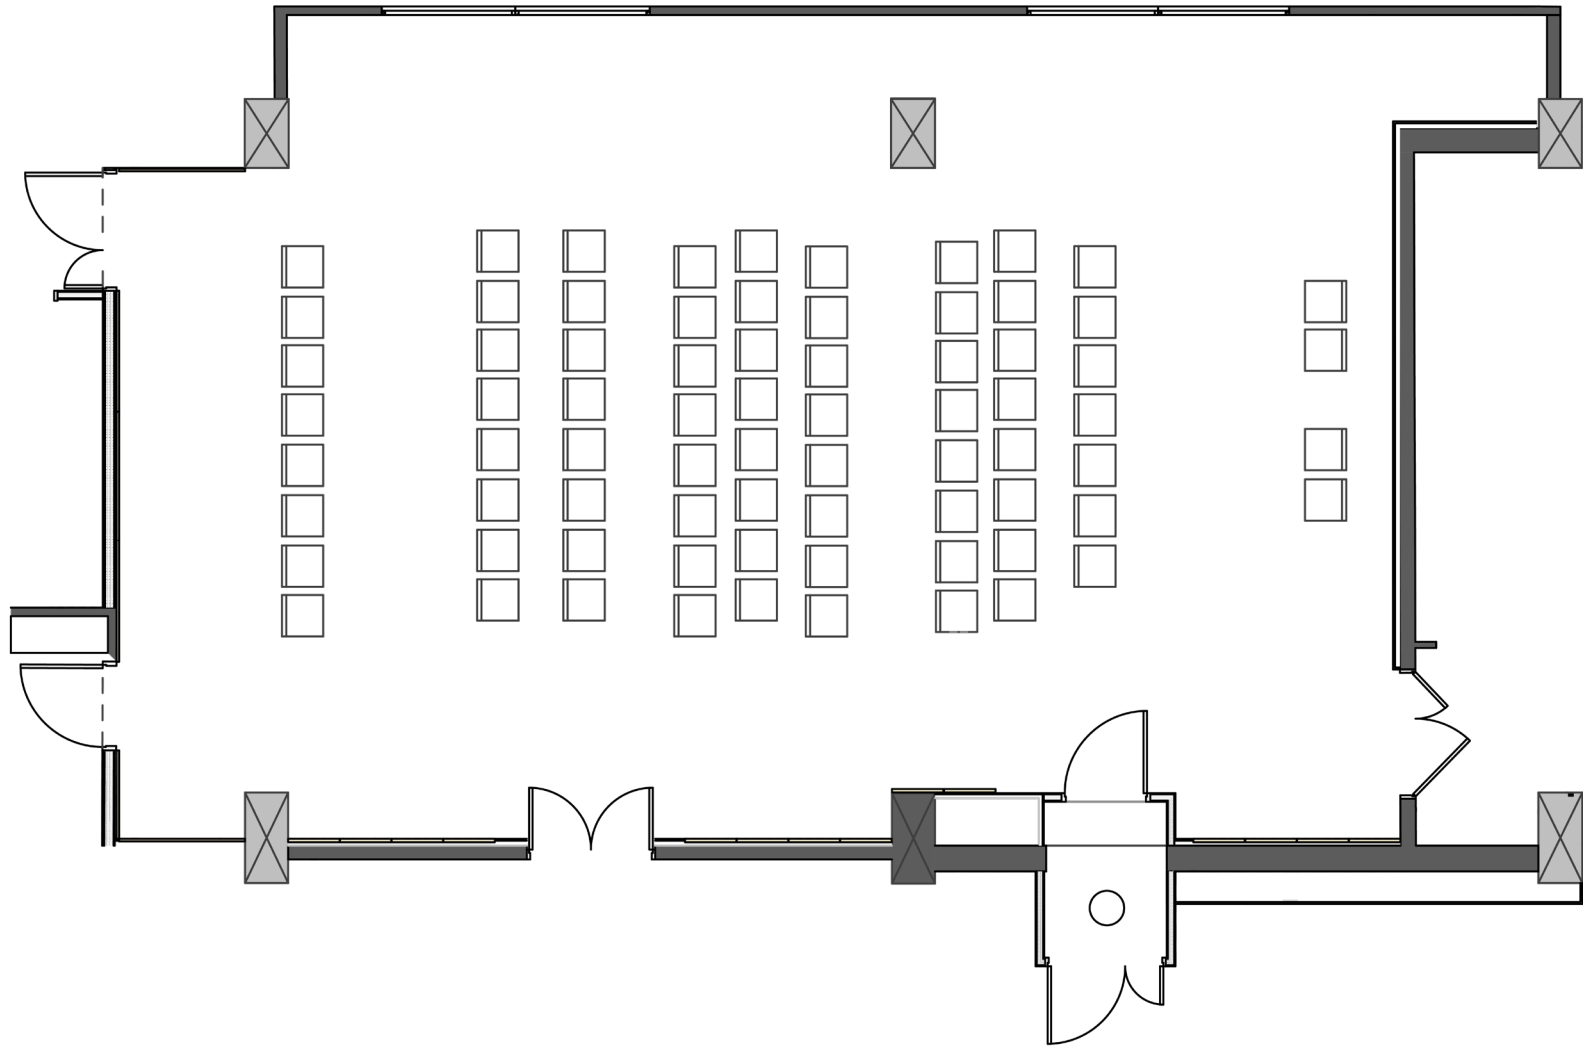

HÔTEL LILLE
EURALILLE

Salons	Théâtre	Classe	Tables en U	Banquet	Cabaret	Réception	Hauteur plafond (m)	Dimensions (m)	m ²	Lumière du jour
LONDRES 1	19	18	14				2,5	7,4 x 4,5	30	☀
LONDRES 2	19	18	14				2,5	7,4 x 5,2	35	
LONDRES 1+2	38	34	20	34	20	38	2,5			☀

HÔTEL LILLE
EURALILLE

Salons	Théâtre	Classe	Tables en U	Banquet	Cabaret	Réception	Hauteur plafond (m)	Dimensions (m)	m ²	Lumière du jour
STRASBOURG			12				2,5	7,3 x 4,7	34	

HÔTEL LILLE
EURALILLE

Salons	Théâtre	Classe	Tables en U	Banquet	Cabaret	Réception	Hauteur plafond (m)	Dimensions (m)	m ²	Lumière du jour
FRANCFORT			12				2,5	6,9 x 4,7	32	

HÔTEL LILLE
EURALILLE

Salons	Théâtre	Classe	Tables en U	Banquet	Cabaret	Réception	Hauteur plafond (m)	Dimensions (m)	m ²	Lumière du jour
LILLE	110	80	60	80	70	110	2,5	14,9 x 9,6	136	