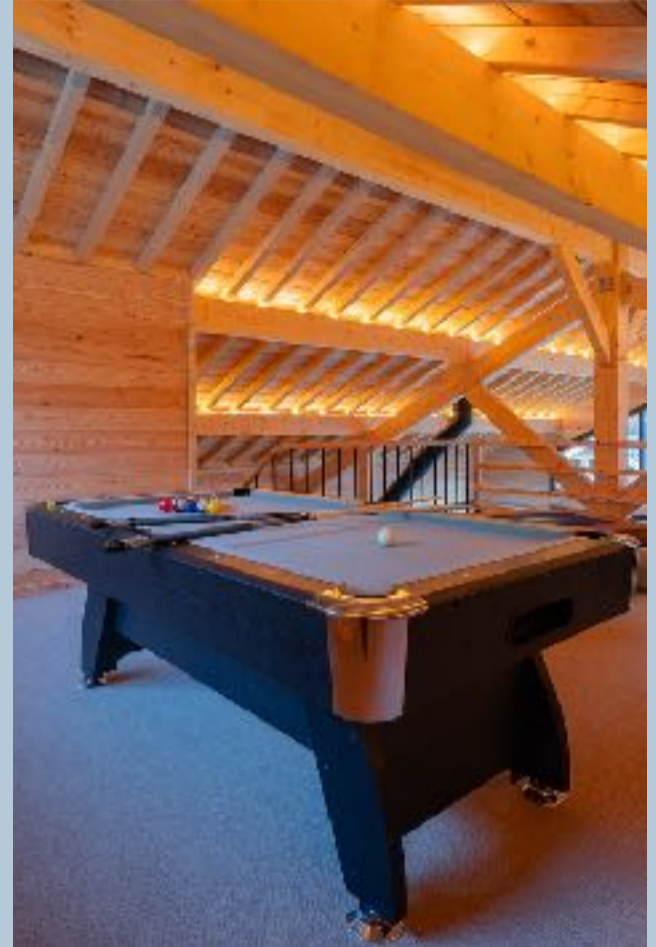

CHALET COL DU LAUTARET

3 CHAMBRES & 1 DORTOIR - 10 COUCHAGES

Briançon

Chalet Charme & Spa

AGENCEMENT DU CHALET

Rez de jardin

3 chambres doubles avec salle de douche et TV
Dortoir 4 lits avec salle de douche
Sauna
Salle de cinéma
Buanderie (lave-linge, sèche linge)
Jardin

Niveau principal

Salon avec cheminée
Cuisine ouverte
Skiroom
Toilettes
Balcon
Spa extérieur

Niveaux 1

Grande mezzanine avec Billard

SERVICES INCLUS

- ménage régulier
- fourniture du linge de lit et du linge de toilette
- produits d'accueil dans les salles de bain
- fourniture de bois pour la cheminée
- accès internet WIFI
- service de remise des forfaits au chalet (forfaits non inclus)
- service de pré-réservation du matériel de ski
- kit bébé
- ménage final
- service de conciergerie
- réservation des activités