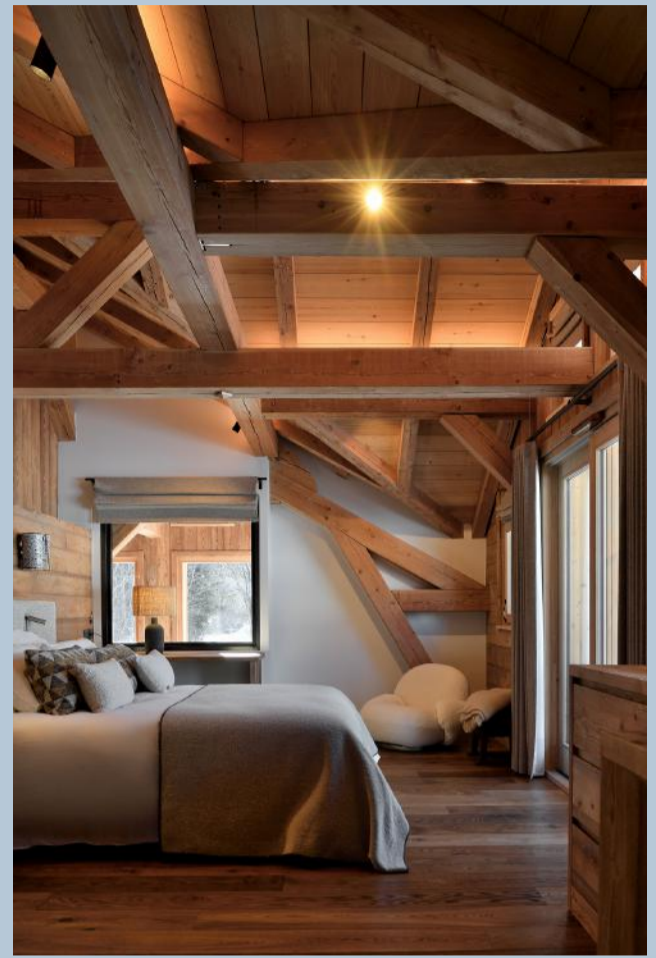

Niveau 1

Master room lit 160 cm avec salle de bain (baignoire - douche et toilettes) balcon

et TV

Chambre Familiale avec 2 lits 160 cm

Salle de bain avec douche et toilettes