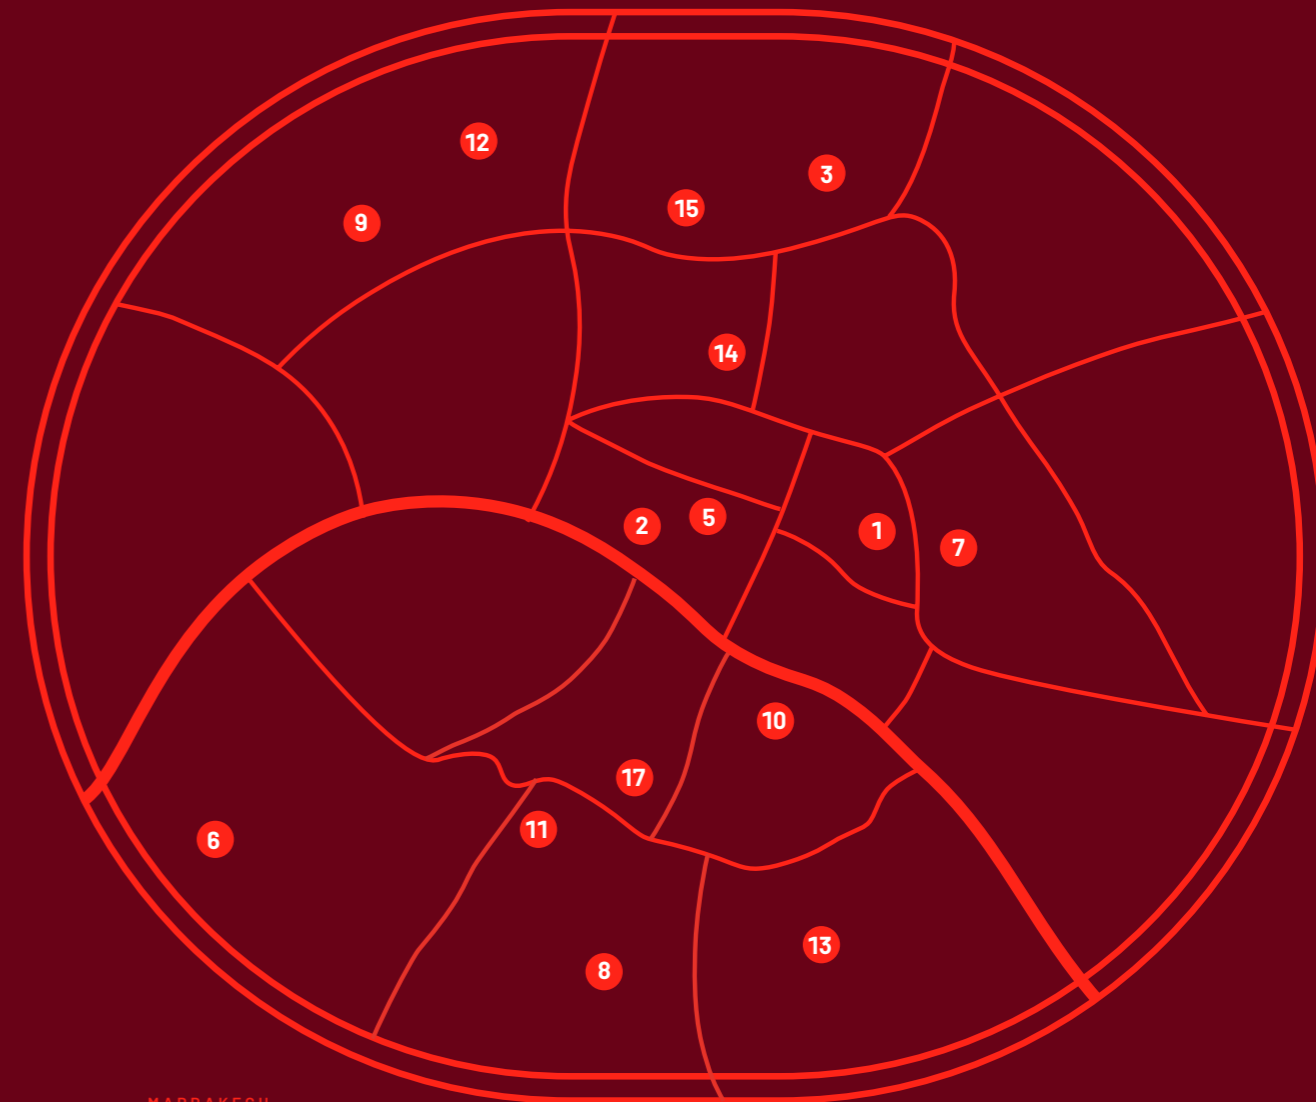

## LES CHIFFRES CLÉS

4 DESTINATIONS

PARIS, SAINT-TROPEZ, RAMATUELLE, MARRAKECH

16

**MARRAKECH**

Circuit de la palmeraie, Rte Douar Abiad,  
Marrakesh 40000, Maroc

17

**VILLA LUXEMBOURG**

Villa Luxembourg  
121 boulevard du Montparnasse, 75006 Paris

18

Cybèle Ramatuelle  
369 chemin de Matarane, 83350 Ramatuelle  
www.cybeleramatuelle.com

MARRAKECH

SAINT-TROPEZ

## 3 ÈME ARRONDISSEMENT

5 RUE DES ARQUEBUSIERS, 75003 PARIS

- Accessibilité : Métro Saint Sébastien Froissart ou Métro Chemin Vert (ligne 8), Métro République (lignes 3, 5, 9 & 11), Métro Oberkampf (lignes 9 et 5)
- À proximité et faisant partie de notre groupe : **El Vecino**, une taqueria mexicaine et le **Inka**, restaurant péruvien, **La Mezcaleria et la Malicia**, nos bars cachés
- Le quartier: Musée Carnavalet, Le Marais, Place de la République, Place des Vosges, Place de la Bastille