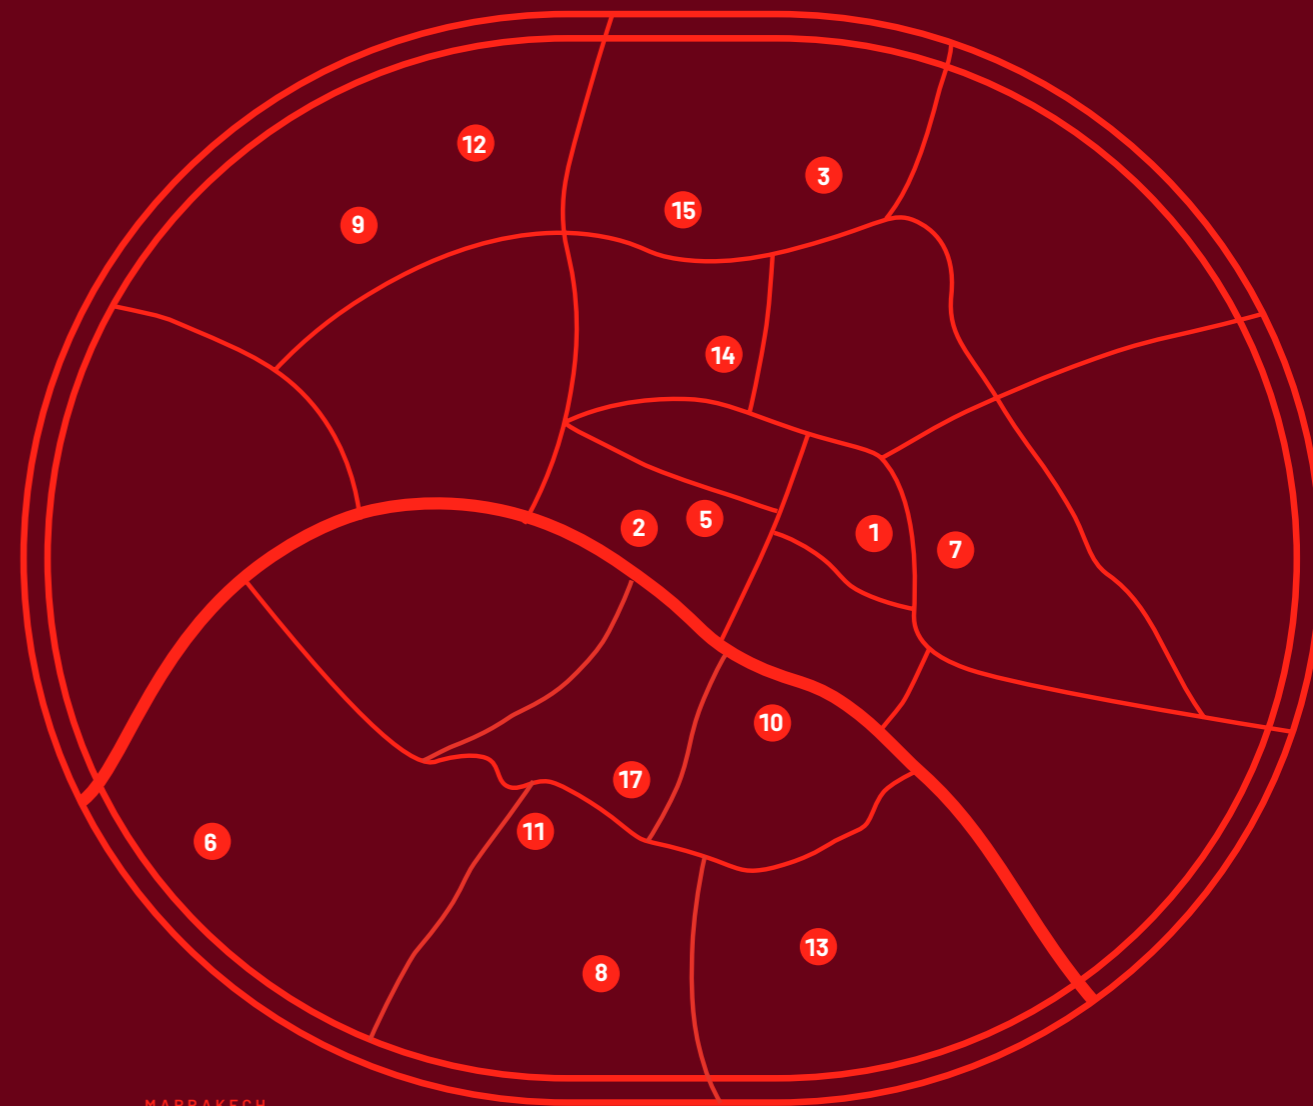

15

Villa Royale
2 rue Duperré, 75009 Paris
www.villa-royale.com

16

MARRAKECH

Circuit de la palmeraie, Rte Douar Abiad,
Marrakesh 40000, Maroc

17

VILLA LUXEMBOURG

Villa Luxembourg
121 boulevard du Montparnasse, 75006 Paris

18

Cybèle Ramatuelle
369 chemin de Matarane, 83350 Ramatuelle
www.cybeleramatuelle.com

MARRAKECH

SAINT-TROPEZ

3 ÈME ARRONDISSEMENT

5 RUE DES ARQUEBUSIERS, 75003 PARIS

- Accessibility: Métro Saint Sébastien Froissart or Métro Chemin Vert (line 8), Métro République (lines 3, 5, 9 & 11), Métro Oberkampf (lines 9 and 5)
- Nearby and part of our group: **El Vecino**, a Mexican taqueria and **Inka**, a Peruvian restaurant, **La Mezcaleria** and **La Malicia**, our hidden bars.
- The area: Musée Carnavalet, Le Marais, Place de la République, Place des Vosges, Place de la Bastille.