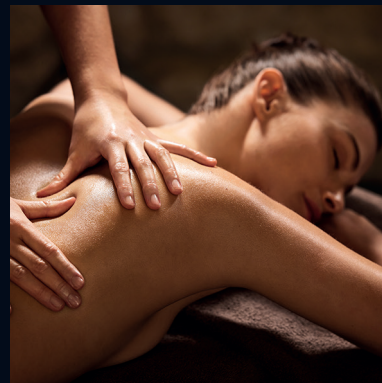

MERGULHE NO UNIVERSO NUXE E DESPERTE OS SEUS SENTIDOS!
AWAKEN YOUR SENSES WHILE IMMERSING ON NUXE'S UNIVERSE!

Tratamento Assinatura *Signature Treatment*

1H30

Embarque numa viagem sensorial com os aromas Rêve de Miel® e disfrute de uma esfolação que deixará a sua pele aveludada e nutrida. Deixe as suas preocupações nas mãos da sua terapeuta numa massagem de costas personalizada e revitalizante. Mime o seu rosto e restabeleça a suavidade e o brilho da sua pele com o cuidado essencial Nuxe.

Embark on a journey for your senses with Rêve de Miel® fragrances and enjoy a velvety and nourishing scrub. Leave your worries in the hands of your therapist for a personalized and reenergizing back massage. Pamper your face, restoring the smoothness and radiance with Nuxe essential care.

Futura Mamã *Mother To Be*

1H15

Momentos especiais requerem um cuidado extraordinário! Desenhado para as futuras mães e pensado nas necessidades deste estado de graça, disfrute da leveza de uma massagem de pernas e ombros e delicie-se com um personalizado e nutritivo facial.

Special moments require extraordinary care! Designed for mums-to-be and tailored to the needs of this grace period, enjoy the comfort of a leg and shoulder massage and indulge in a personalized and nourishing facial.