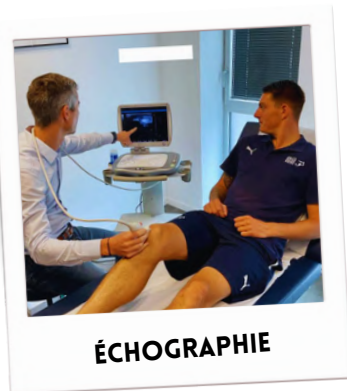

CENTRE MÉDICAL

BY VIVALTO

MATÉRIELS MÉDICAUX

TÉMOIGNAGE

"UN CENTRE MÉDICAL
ENTIÈREMENT ÉQUIPÉ POUR
PRENDRE SOIN DE NOS
JOUEURS SUR LE TERRAIN"

PATRICE BEAUMELLE,
ENTRAINEUR MOULODIA CLUB ALGER

ÉCHOGRAPHIE

VIVALTO SANTÉ
Les Hôpitaux Privés
Rennais
Saint-Grégoire

ISOCINÉTIQUE

SONOSCANNER

TAPIS ANTI-GRAVITÉ

CRYOTHÉRAPIE

ÉLECTROCARDIOGRAMME

 VIVALTO SPORT

SÉJOUR DE RÉÉDUCATION AU CHÂTEAU

⚽ BILAN DE SANTÉ COMPLET