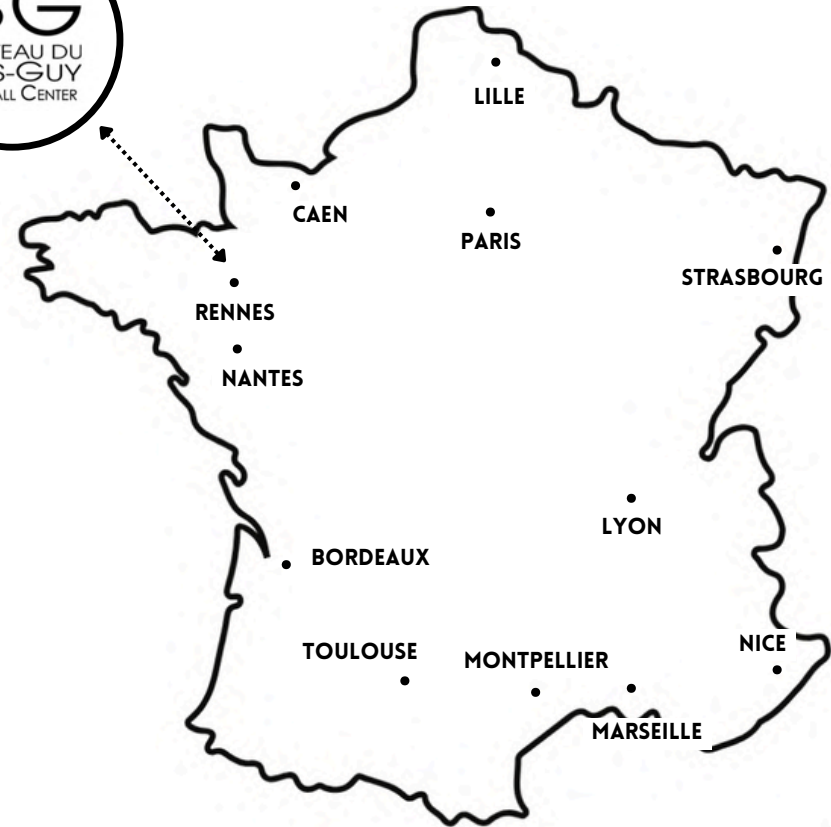

DISTANCES ET TEMPS DE TRAJET

DE L'HÔTEL À L'AÉROPORT DE RENNES -> 45 MIN EN BUS

DE L'HÔTEL À L'AÉROPORT DE NANTES -> 90 MIN EN BUS

DE L'HÔTEL À PARIS -> 3H30 EN BUS

DE RENNES À PARIS -> 1H30 EN TRAIN

VOLS DIRECTS DE L'AÉROPORT DE RENNES

- MARSEILLE
- LYON
- NICE
- BORDEAUX
- TOULOUSE
- MONTPELLIER

VIDÉO PRESENTATION
FOOTBALL CENTER BOIS GUY

DIGITAL BROCHURE UK
FOOTBALL CENTER BOIS GUY

FOOTGOLF VIDEO
FOOTBALL CENTER BOIS GUY