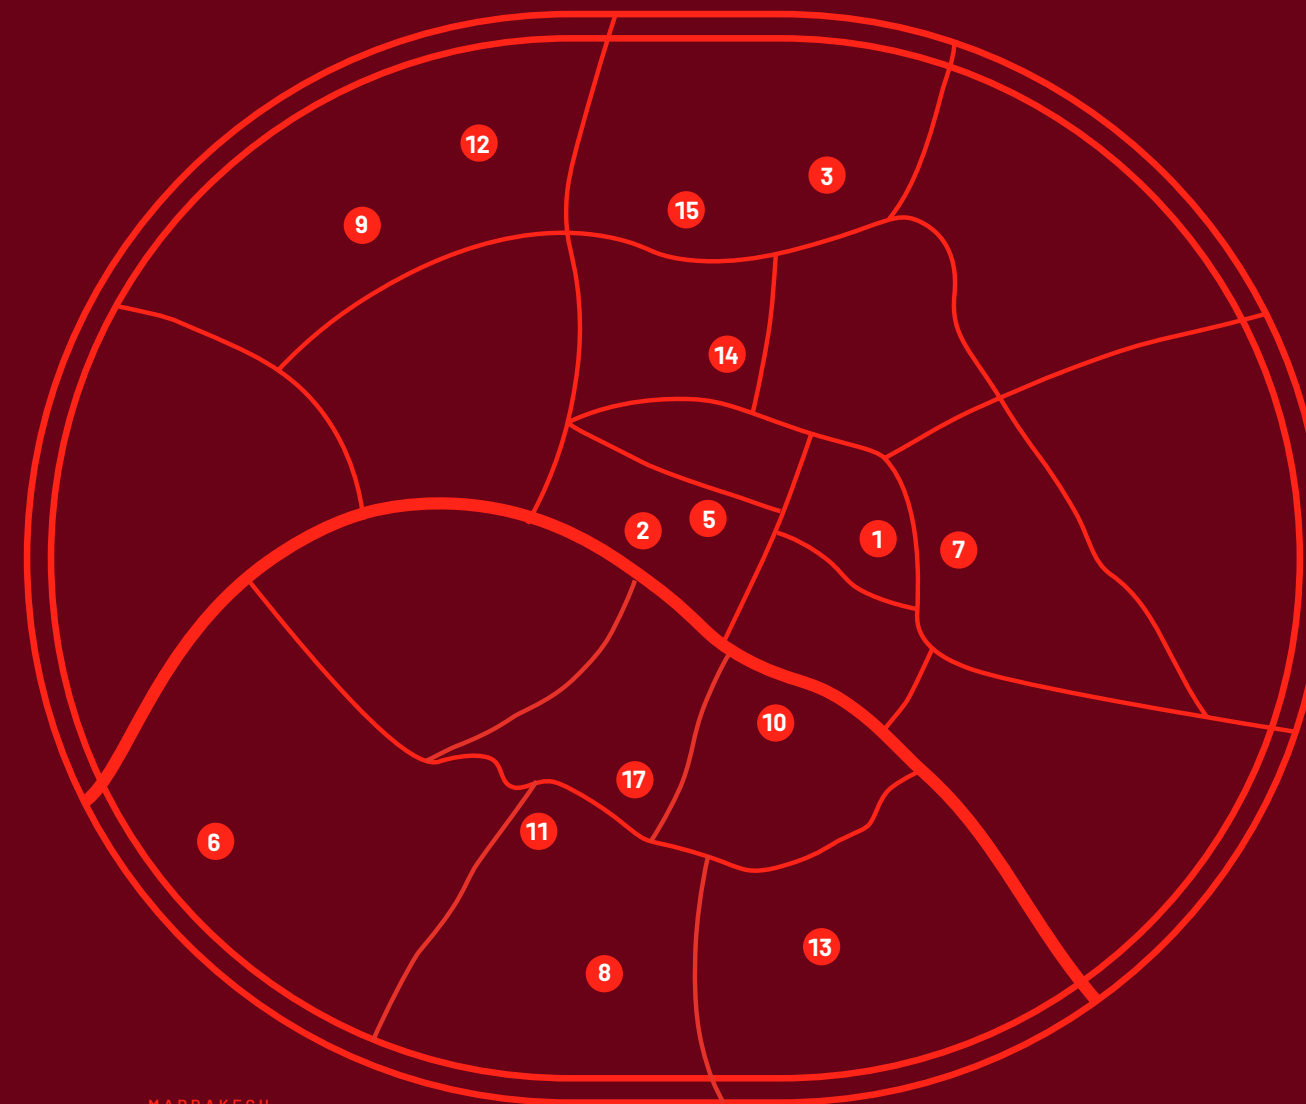

16

MARRAKECH

Amazigh Resort Marrakech
Circuit de la palmeraie, Rte Douar Abiad,
Marrakesh 40000, Maroc

17

VILLA
LUXEMBOURG

Villa Luxembourg
121 boulevard du Montparnasse, 75006 Paris

MARRAKECH

SAINT-TROPEZ