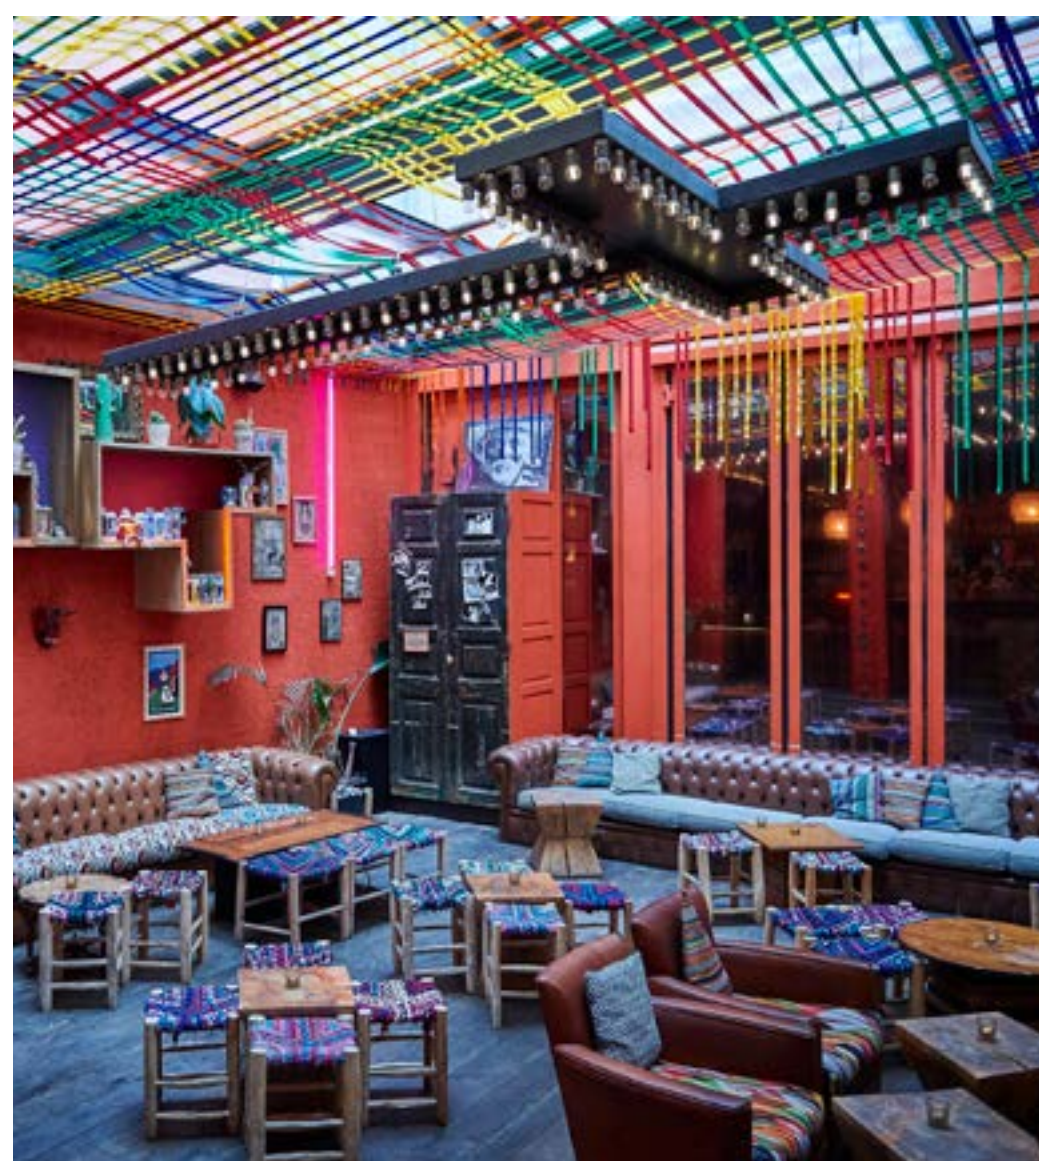

@ELVECINOTAQUERIA

WWW.ELVECINO.FR

254 RUE SAINT-HONORÉ
75001 PARIS

13 BOULEVARD DU TEMPLE
75003 PARIS

SPEAKEASY, AMBASSADE DU MEZCAL À PARIS

Véritable lieu de vie expérientiel, nous mettons à l'honneur les spiritueux latinos au sein du bar caché La Mezcaleria Paris.