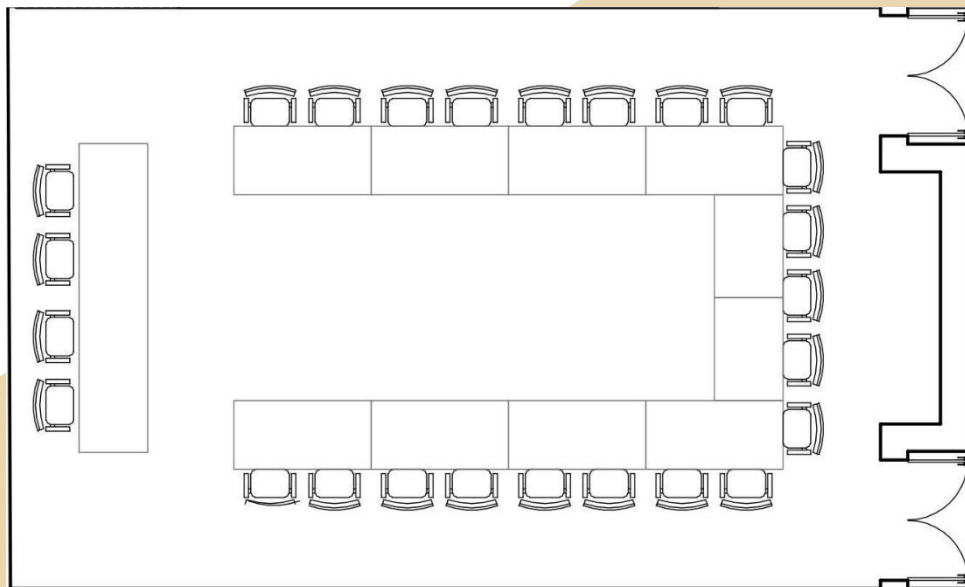

SALAS <i>Meeting Rooms</i>	M2	ALTURA <i>Height</i>	COMPRIMENTO <i>Length</i>	LARGURA <i>Width</i>	LUZ NATURAL <i>Natural Light</i>
Lisboa (1)	70	3,35	10,1	7	Sim
Menina (2)	54	3,35	8,2	6,7	Sim
Moça (3)	140	3,35	13,6	10,3	Sim
Salas (2+3)	190	3,35	20,3	10,3	Sim
Rooftop	300	-	-	-	Sim

5 WC

6 Sala Lisboa/ *Lisboa Room*

7 Sala Menina/ *Menina Room*

8 Sala Moça/ *Moça Room*

9 Sala Menina & Moça/ *Menina & Moça Room*

10 Varanda/ *Balcony*

MEETING ROOMS

SALA DE BANQUETES E REUNIÕES

MEETING ROOMS

Sala Lisboa / Lisboa Room

Disposição <i>Setup</i>	Capacidade da Sala <i>Maximum Capacity</i>
Teatro / <i>Theatre Style</i>	70
Administração / <i>Boardroom</i>	30
Banquete Buffet / <i>Banquet Buffet</i>	30
Cocktail / <i>Cocktail</i>	

HJ SALA DE BANQUETES E REUNIÕES

MEETING ROOMS

Sala Menina / Menina Room

Disposição <i>Layout</i>	Capacidade da Sala <i>Capacity</i>
Teatro / <i>Theatre Style</i>	60
Administração / <i>Boardroom</i>	24
Banquete Buffet / <i>Banquet Buffet</i>	20
Recepção / <i>Reception Style</i>	50