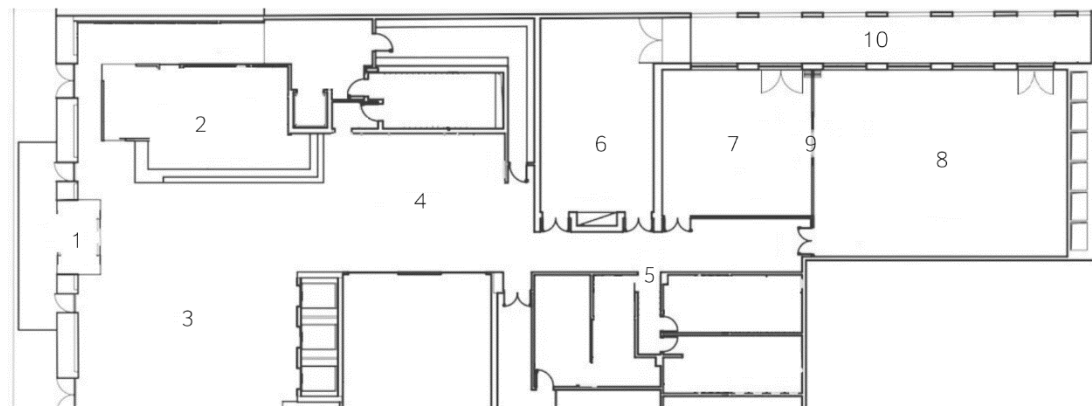

SALA DE REUNIÕES

METING ROOMS

Legenda / Legend

1 Entrada/ *Entrance*

2 Receção/ *Reception*

3 Lobby

4 Foyer

5 WC

6 Sala Lisboa/ *Lisboa Room*

7 Sala Menina/ *Menina Room*

8 Sala Moça/ *Moça Room*

9 Sala Menina & Moça/ *Menina & Moça Room*

10 Varanda/ *Balcony*