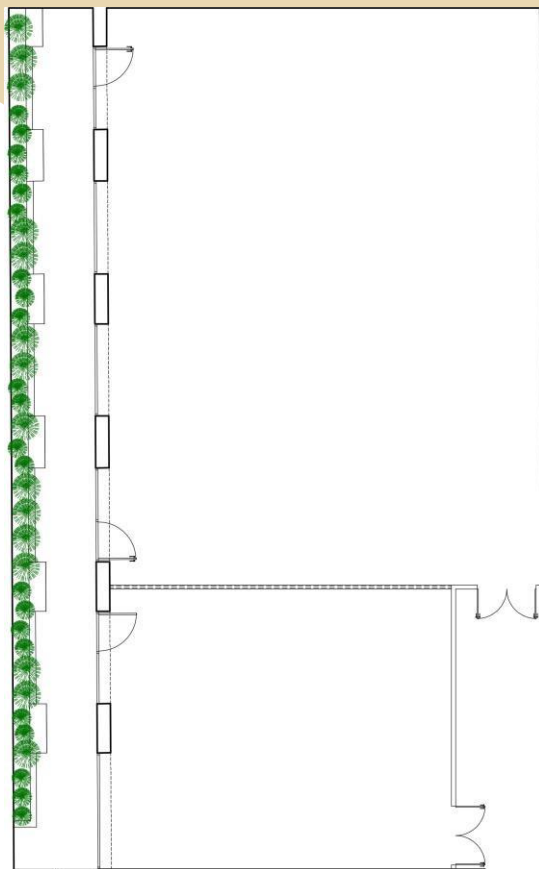

HJ SALA DE BANQUETES E REUNIÕES

MEETING ROOMS

Sala Menina / Menina Room

Disposição <i>Layout</i>	Capacidade da Sala <i>Capacity</i>
Teatro / <i>Theatre Style</i>	60
Administração / <i>Boardroom</i>	24
Banquete Buffet / <i>Banquet Buffet</i>	20
Recepção / <i>Reception Style</i>	50

HJ SALA DE BANQUETES E REUNIÕES

MEETING ROOMS

Sala Moça / Moça Room

Disposição <i>Layout</i>	Capacidade da Sala <i>Capacity</i>
Teatro / <i>Theatre Style</i>	140
Administração / <i>Boardroom</i>	54
Banquete Buffet / <i>Banquet Buffet</i>	80
Cocktail / <i>Cocktail Style</i>	

SALA DE BANQUETES E REUNIÕES

MEETING ROOMS

Sala Menina e Moça / Menina & Moça Room

Disposição <i>Layout</i>	Capacidade da Sala <i>Capacity</i>
Teatro / <i>Theatre Style</i>	195
Administração / <i>Boardroom</i>	63
Banquete / <i>Banquet Buffet</i>	120
Cocktail / <i>Cocktail</i>	175