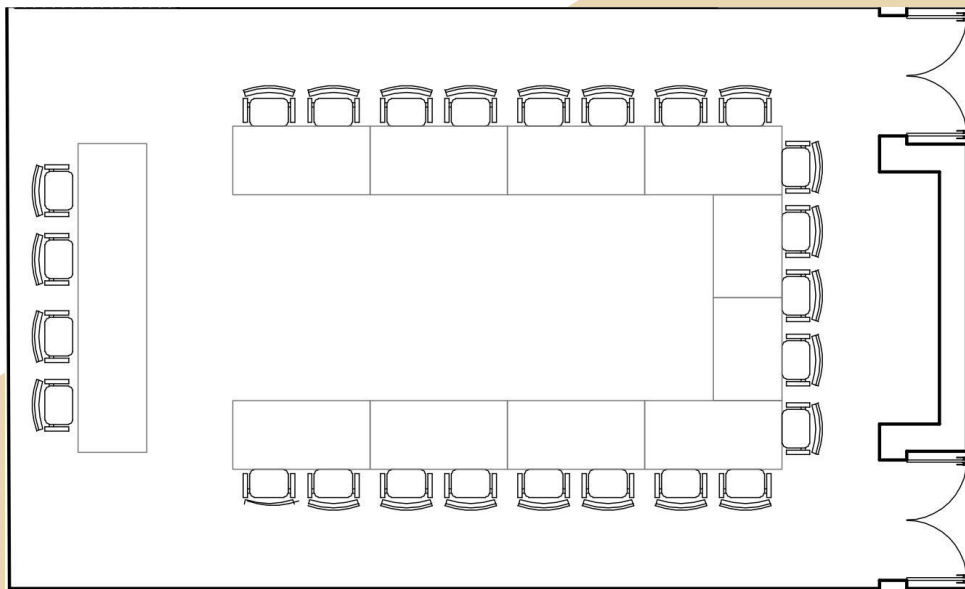

MEETINGS

SALA DE BANQUETES E REUNIÕES

MEETING ROOMS

Sala Lisboa / Lisboa Room

Disposição <i>Setup</i>	Capacidade da Sala <i>Maximum Capacity</i>
Teatro / <i>Theatre Style</i>	70
Escola / <i>Classroom</i>	36
Administração / <i>Boardroom</i>	30
Em "U" / <i>"U" layout</i>	24
Banquete Buffet / <i>Banquet Buffet</i>	30
Cocktail / <i>Cocktail</i>	60