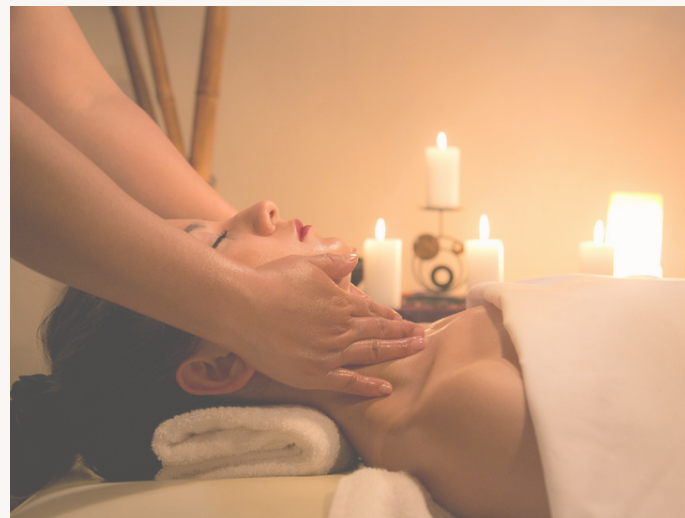

Especial Junho

SPECIAL JUNE

CIRCUITO AQUA SOUL

AQUA SOUL CIRCUIT

🕒 30MIN

+

MASSAGEM SERENITY

SERENITY MASSAGE

🕒 50MIN

+

MINI FACIAL

MINI FACIAL

🕒 25MIN

92€

Iva incluído. Não é acumulável com outras opções
Vat included. Not valid with other promotions.
SOUL SPA | spa.algarve@jupiterhotelgroup.com