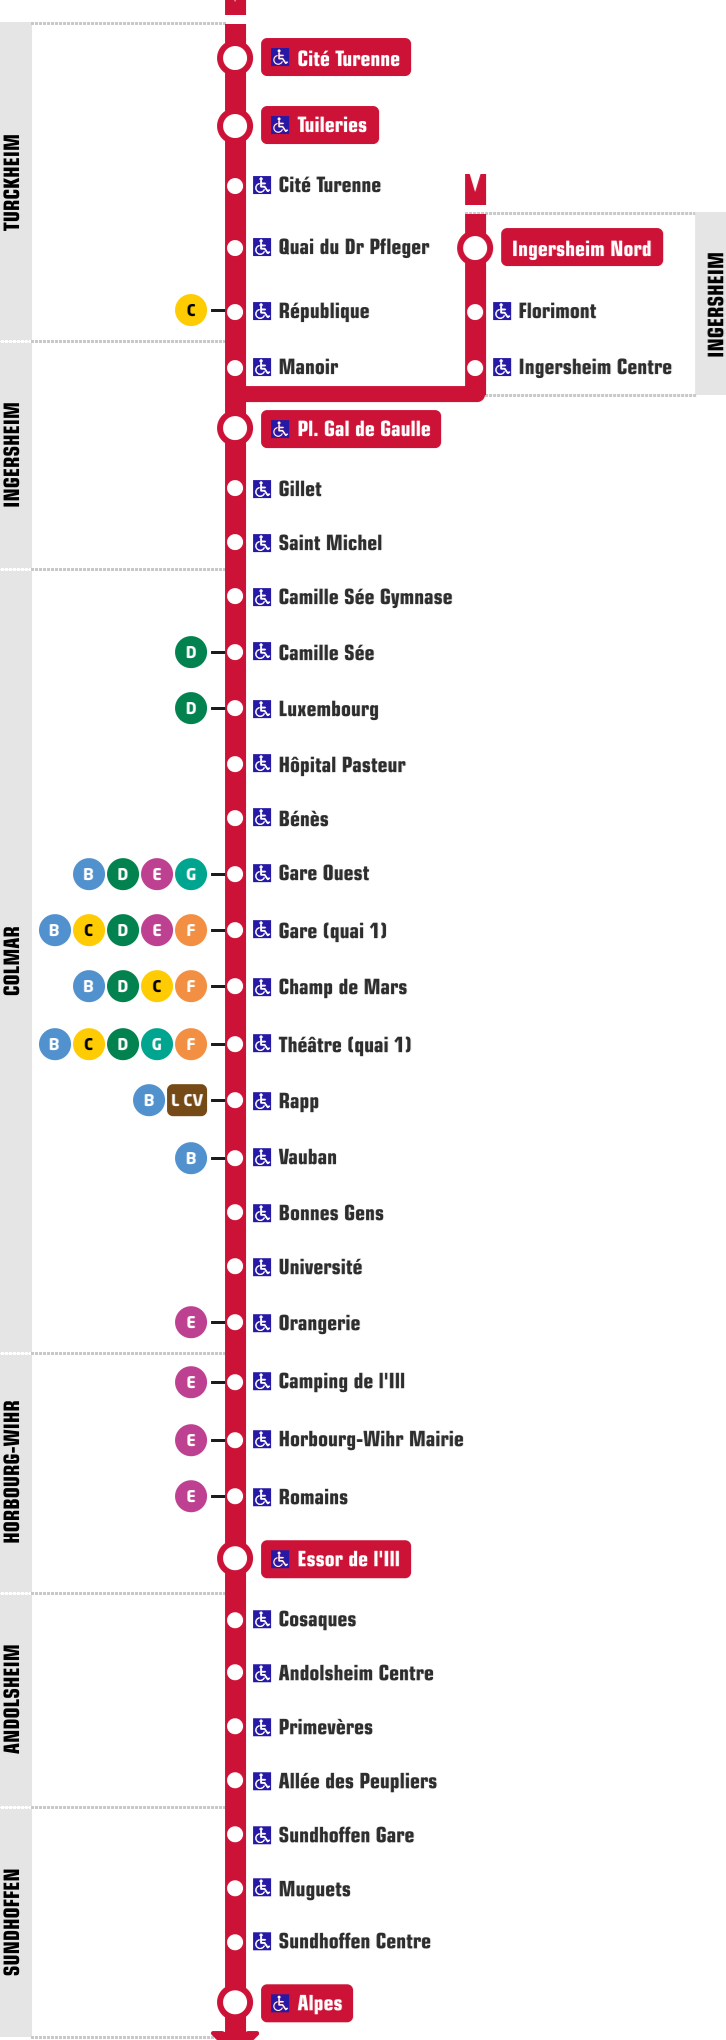

Destination :

Horbourg-Wihr Essor de l'III - Sundhoffen Alpes

Du lundi au vendredi Montag bis Freitag - Monday to Friday

Table of bus departure times from Monday to Friday. Columns represent departure times at various stops, with bolded times indicating arrivals at the destination.

Table of bus departure times from Monday to Friday, continuing from the previous table. Columns represent departure times at various stops.

Samedi et vacances d'été Samstag und Sommerferien - Saturday and summer holidays

Table of bus departure times for Saturdays and during summer holidays. Columns represent departure times at various stops.

Dimanches et jours fériés (hors 1er mai) Sonntag und Feiertage - Sunday and bank holidays

Table of bus departure times for Sundays and bank holidays (excluding May 1st). Columns represent departure times at various stops.

Attention : 1er mai : aucun bus ne circule 24 et 31 décembre : les bus s'arrêtent de circuler plus tôt. Plus d'info : www.trace-colmar.fr

Graphic with 'LIGNE A' and a list of stops: TURCKHEIM, INGERSHEIM, CAMILLE SÉE, AVENUE DE LA LIBERTÉ, HÔPITAL PASTEUR, GARE, THÉÂTRE, UNIVERSITÉ, HORBOURG-WIHR, ANDOLSHEIM, SUNDHOFFEN.

QR codes and information for the TRACE-Colmar app and website.

Allô Trace 03 89 20 80 80. Renseignements sur vos solutions de transport sur Colmar Agglomération, tarifs, réclamations, objets et cartes d'abonnés perdus, etc.

Réservations services FlexiTrace et Trace Mobile. Du lundi au vendredi : 9h00 - 12h30 / 13h30-18h00. Le samedi : 9h00-12h30.

Agence commerciale Trace. 29 rue Kleber - 68000 Colmar. Arrêt le plus proche : Pôle d'échanges Théâtre. Information sur le réseau et les tarifs. Vente de l'ensemble des titres de transport. Du lundi au vendredi : 9h00 - 12h30 / 13h30-18h00. Le samedi : 9h00-12h30. Contact mail : info@trace-colmar.fr

Ma Navette Cœur de Ville en temps réel. QR code for real-time tracking.

SUIVEZ LA TRACE SUR LES RÉSEAUX SOCIAUX