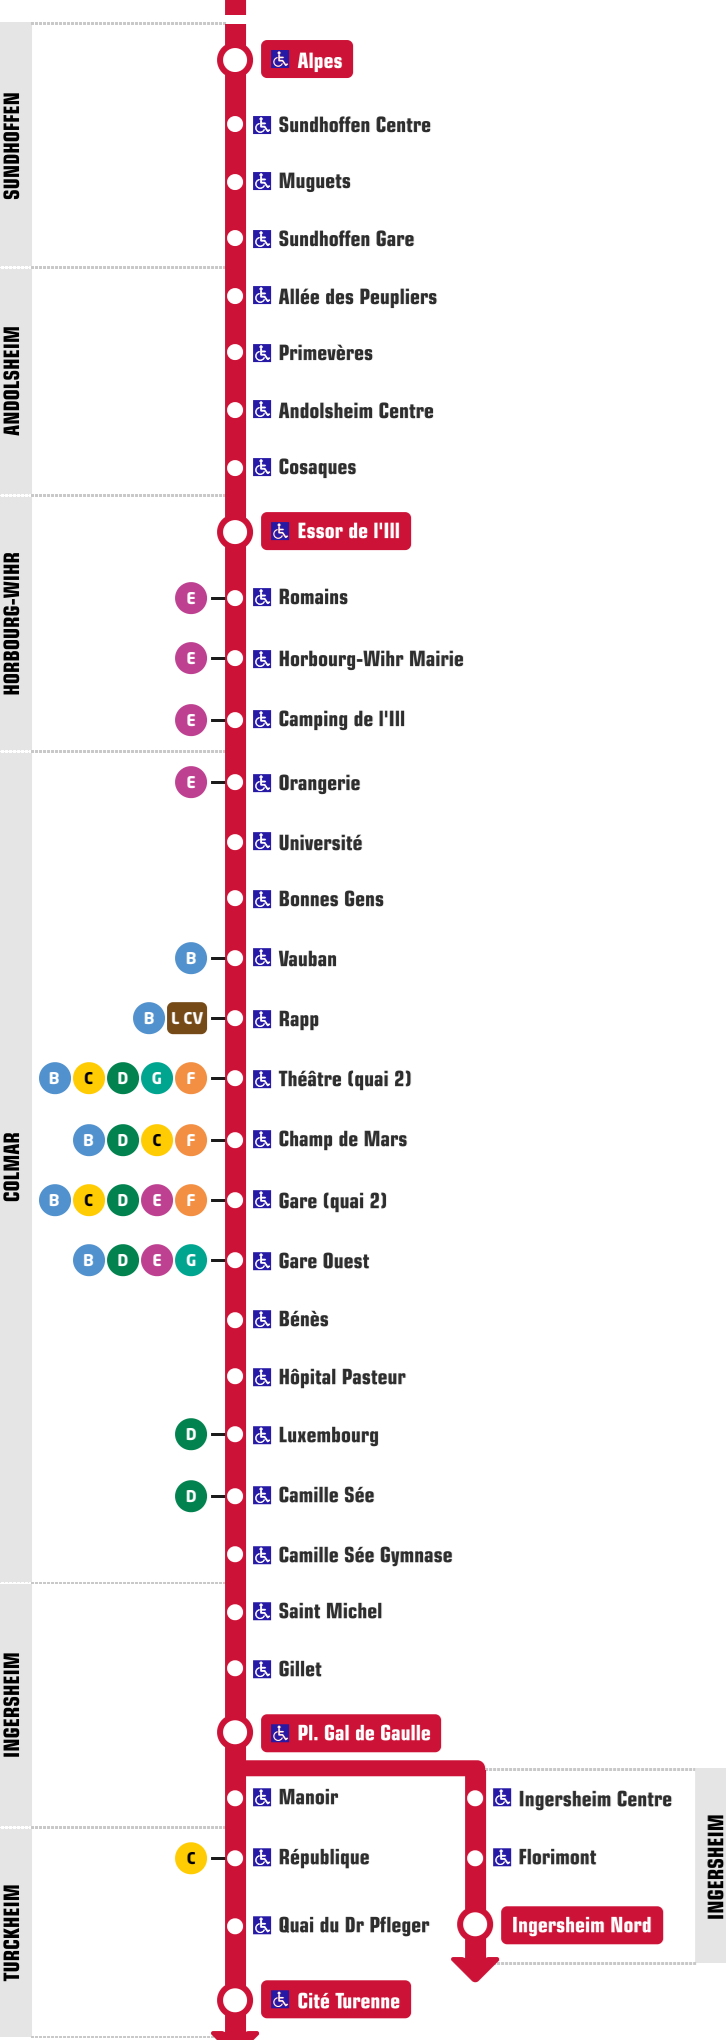

Destination :

Ingersheim Nord / Turckheim Cité Turenne

Du lundi au vendredi Montag bis Freitag - Monday to Friday

Table of bus departure times from Monday to Friday. Columns represent destinations: Alpes, Essor de l'III, Romains, Horbourg-Wihr Mairie, Camping de l'III, Orangerie, Université, Bonnes Gens, Jauban, Rapp, Théâtre (quai 2), Champ de Mars, Gare (quai 2), Gare Ouest, Bénès, Hôpital Pasteur, Luxembourg, Camille Sée, Camille Sée Gymnase, Saint Michel, Gillet, Pl. Gal de Gaulle, Manoier, République, Quai du Dr Pflieger, Cité Turenne. Rows represent destinations: Alpes, Andolsheim Centre, Essor de l'III, Horbourg-Wihr Mairie, Théâtre (quai 2), Gare (quai 2), Luxembourg, Pl. Gal de Gaulle, Ingersheim Nord, Cité Turenne.

Table of bus departure times for Saturday and summer holidays. Columns represent destinations: Alpes, Essor de l'III, Romains, Horbourg-Wihr Mairie, Camping de l'III, Orangerie, Université, Bonnes Gens, Jauban, Rapp, Théâtre (quai 2), Champ de Mars, Gare (quai 2), Gare Ouest, Bénès, Hôpital Pasteur, Luxembourg, Camille Sée, Camille Sée Gymnase, Saint Michel, Gillet, Pl. Gal de Gaulle, Manoier, République, Quai du Dr Pflieger, Cité Turenne. Rows represent destinations: Alpes, Andolsheim Centre, Essor de l'III, Horbourg-Wihr Mairie, Théâtre (quai 2), Gare (quai 2), Luxembourg, Pl. Gal de Gaulle, Ingersheim Nord, Cité Turenne.

Notes : a : à partir de Théâtre, la ligne A suit l'itinéraire de la ligne D jusqu'à Europe (petit véhicule). b : à partir de Théâtre, la ligne A suit l'itinéraire de la ligne D jusqu'à Gare (petit véhicule).

Samedi et vacances d'été Samstag und Sommerferien - Saturday and summer holidays

Table of bus departure times for Saturday and summer holidays. Columns represent destinations: Alpes, Essor de l'III, Romains, Horbourg-Wihr Mairie, Camping de l'III, Orangerie, Université, Bonnes Gens, Jauban, Rapp, Théâtre (quai 2), Champ de Mars, Gare (quai 2), Gare Ouest, Bénès, Hôpital Pasteur, Luxembourg, Camille Sée, Camille Sée Gymnase, Saint Michel, Gillet, Pl. Gal de Gaulle, Manoier, République, Quai du Dr Pflieger, Cité Turenne. Rows represent destinations: Alpes, Andolsheim Centre, Essor de l'III, Horbourg-Wihr Mairie, Théâtre (quai 2), Gare (quai 2), Luxembourg, Pl. Gal de Gaulle, Ingersheim Nord, Cité Turenne.

Table of bus departure times for Sundays and bank holidays. Columns represent destinations: Alpes, Essor de l'III, Romains, Horbourg-Wihr Mairie, Camping de l'III, Orangerie, Université, Bonnes Gens, Jauban, Rapp, Théâtre (quai 2), Champ de Mars, Gare (quai 2), Gare Ouest, Bénès, Hôpital Pasteur, Luxembourg, Camille Sée, Camille Sée Gymnase, Saint Michel, Gillet, Pl. Gal de Gaulle, Manoier, République, Quai du Dr Pflieger, Cité Turenne. Rows represent destinations: Alpes, Andolsheim Centre, Essor de l'III, Horbourg-Wihr Mairie, Théâtre (quai 2), Gare (quai 2), Luxembourg, Pl. Gal de Gaulle, Ingersheim Nord, Cité Turenne.