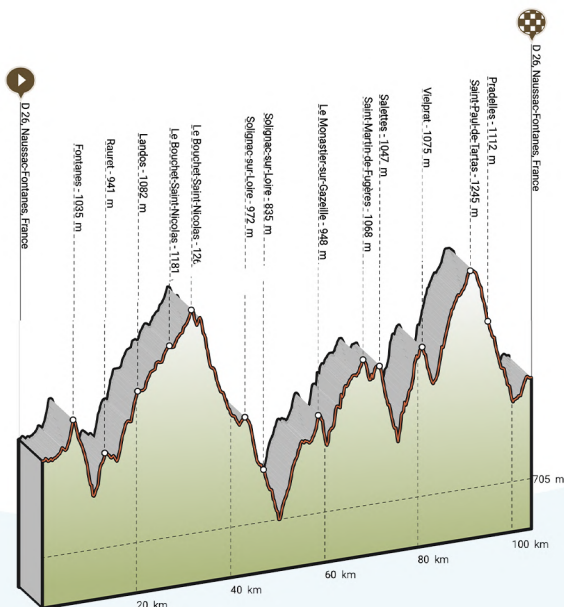

CIRCUIT 6 LAC DU BOUCHET

104.09 KM • 1688 M DE DÉNIVELÉ • DIFFICULTÉ : 8/10

Les TERRASSES
Hôtel *** Camping *** Restaurant
DU LAC

6 - LAC DU BOUCHET		PROFIL DE PARCOURS		
LIEUX	INDICATIONS ITINÉRAIRE	KM PARTIELS	ALTITUDE EN M	KM TOTAL
Les Terrasses du Lac		0	960	0.0
Croisement	RC/D26 G	1	950	1.0
Croisement	D26/D126 D	4.7	985	5.7
Joncherette	D126/D404 G	6.6	918	12.5
Croisement	D404/D88 D	6.1	990	18.4
Croisement	D88/D53 G	5.3	1155	23.7
Le Bouchet-Saint-Nicolas	D53/D312 D	6	1216	29.7
Croisement	D312 G	2.3	1229	32
Lac du Bouchet	D312	0.6	1215	32.6
Cayres	D312/D33 D	3.6	1106	36.5
Montagnac	D33/N88 D	5.4	970	41.6
Croisement Chassilhac	N88/D276 G	0.8	966	42.4
Solignac sur Loire	D276/D27 D	4.2	851	46.6
Monastier-sur-Gazeille	D27 D	11.9	916	58.5
Croisement	D27/D500 D	2.6	575	61.1
Ponteils	D500 TD	8.5	1034	69.6
Salette	D500 G	4.5	950	74.1
Croisement Pradelles	D500/N88 TD	19.2	1246	93.3
Croisement	N88/D26 D	10.2	956	103.5
Les Terrasses du Lac	RC/D26 G	1.5	960	105

& 22 AUTRES CIRCUITS SUR www.NAUSSAC.COM

LES TERRASSES DU LAC SÉJOURS CYCLO EN LOZÈRE

HÔTEL*** • CAMPING*** • CHALET • RESTAURANT
LAC DE NAUSSAC • 48300 LANGOGNE
04 66 69 29 62 • BONJOUR@NAUSSAC.COM
WWW.NAUSSAC.COM

6 • LAC DU BOUCHET

104.09 KM • 1688 M DE DÉNIVELÉ • DIFFICULTÉ : 8/10

CARTE IGN • ©9T5U6E3 • LES TERRASSES DU LAC

Les TERRASSES
Hôtel *** Camping *** Restaurant
DU LAC

HÔTEL *** • CHALETS • RESTAURANT • LAC DE NAUSSAC • 48300 LANGOGNE