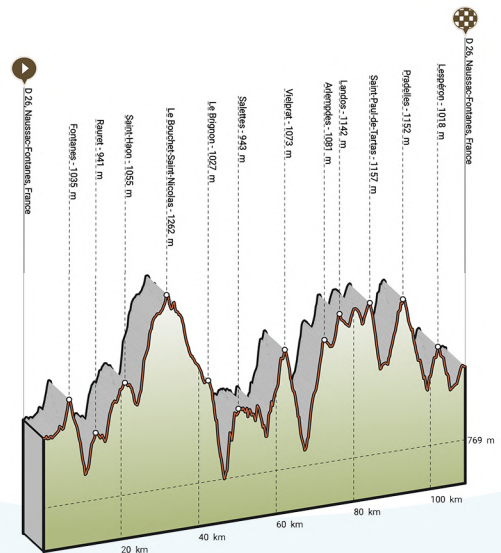

CIRCUIT 14 LE CHATEAU D'ARLEMPDES

109.1 KM • 2033 M DE DÉNIVELÉ • DIFFICULTÉ : 9/10

Les TERRASSES
Hôtel *** Camping *** Restaurant
DU LAC

14 - CHATEAU D'ARLEMPDES		PROFIL DE PARCOURS		
LIEUX	INDICATIONS ITINÉRAIRE	KM PARTIELS	ALTITUDE EN M	KM TOTAL
Les Terrasses du Lac	RD26-RD126	0	951	0
Chausseilles	RD126-RD401	7,6	978	7,6
Joncherette	RD404	4,6	920	12,1
Rauret	RD40	4,4	973	16,6
Jagonzac	RD40	3	1044	19,6
Saint-Haon	RD31	3,9	995	23,5
Le Bouchet-Saint-Nicolas	RC-RD312	6,5	1218	30
Lac du Bouchet	RD312-RD31-RD311-RD49	3	1212	32,9
Costaros	RD49	6,9	1068	39,9
Ussel	RD49-RD37	3,2	1026	43,1
Espinasse	RD37	7,6	947	50,6
Salettes	RD37-RD500-RD54	4,3	917	54,9
Arlempdes	RC	13,8	847	68,7
La Sauvetat	RD53	7,7	1147	76,4
Landos	RC	2,1	1106	78,5
Les uffernets	RD284	5,3	1145	83,7
Beaune	RD284-RD40	2,6	1065	86,3
Pradelles	RN88	7,3	1161	93,6
Langogne	RN88	7,4	918	101
Les terrasses du lac	RN88-RD26	4	951	105

& 22 AUTRES CIRCUITS SUR www.NAUSSAC.COM

LES TERRASSES DU LAC
SÉJOURS CYCLO EN LOZÈRE

HÔTEL*** • CAMPING*** • CHALETS • RESTAURANT

LAC DE NAUSSAC • 48300 LANGOGNE

04 66 69 29 62 • BONJOUR@NAUSSAC.COM

WWW.NAUSSAC.COM

14 • LE CHATEAU D'ARLEMPDES

109.1 KM • 2033 M DE DÉNIVELÉ • DIFFICULTÉ : 9/10
CARTE IGN • ©MU3W6E3 • LES TERRASSES DU LAC

Les TERRASSES
Hôtel *** Camping *** Restaurant
DU LAC

HÔTEL *** • CHALETS • RESTAURANT • LAC DE NAUSSAC • 48300 LANGOGNE
04 66 69 29 62 • BONJOUR@NAUSSAC.COM • WWW.NAUSSAC.COM

Remerciements au CYCLOCLUB DE MENDE & WILLY MESSIAEN pour leur concours dans la réalisation de ces circuits