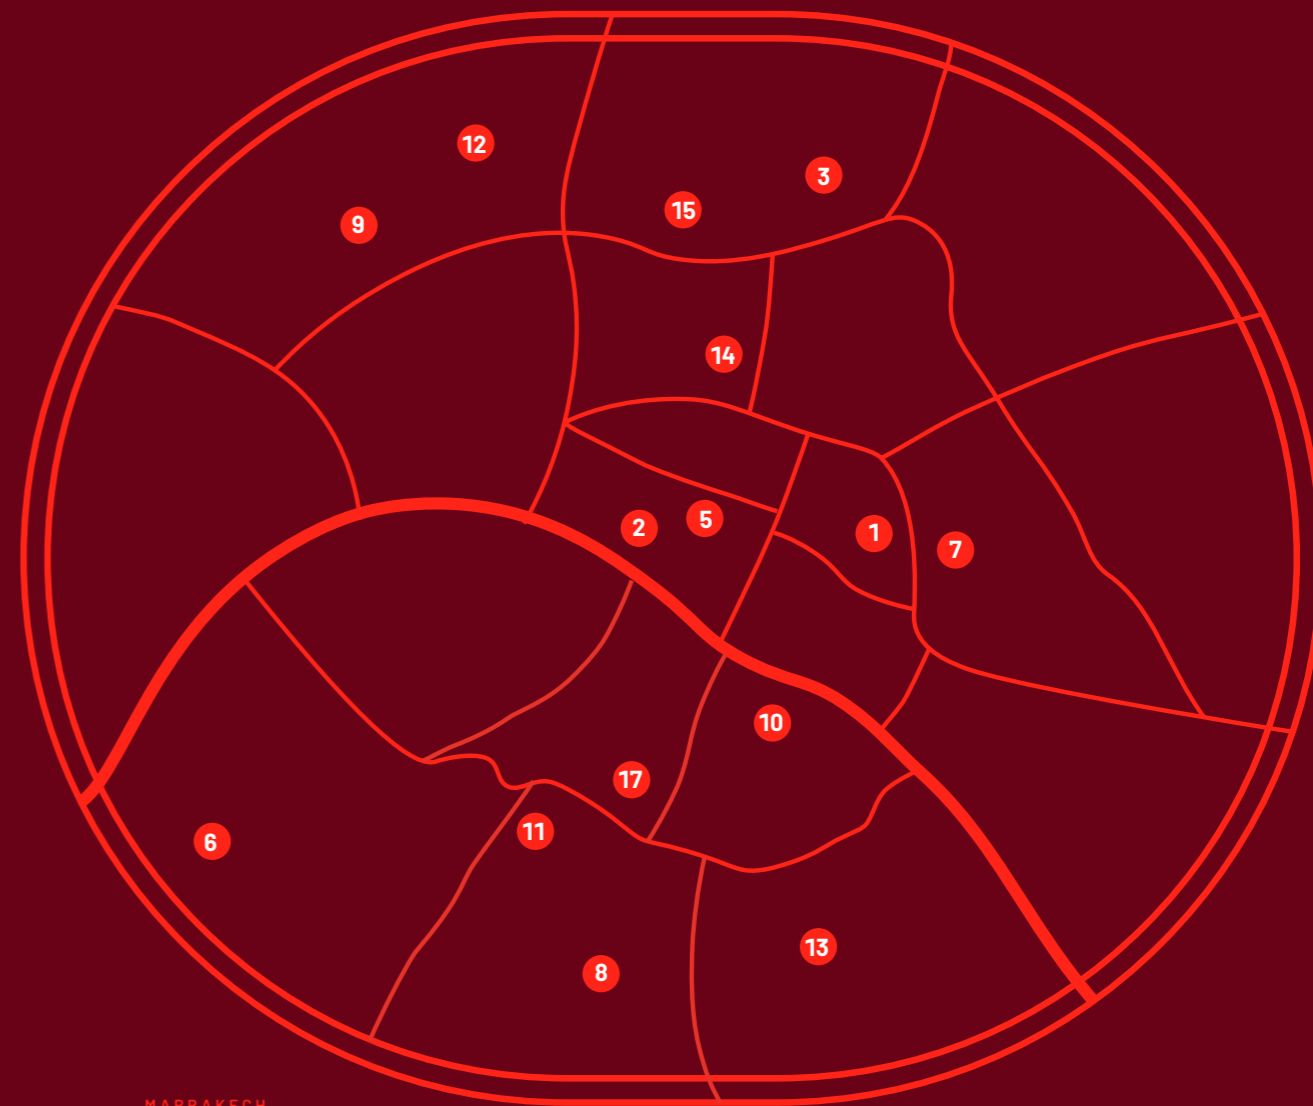

15

Villa Royale
2 rue Duperré, 75009 Paris
www.villa-royale.com

16

MARRAKECH

Circuit de la palmeraie, Rte Douar Abiad,
Marrakesh 40000, Maroc

17

VILLA LUXEMBOURG

Villa Luxembourg
121 boulevard du Montparnasse, 75006 Paris

18

Cybèle Ramatuelle
369 chemin de Matarane, 83350 Ramatuelle
www.cybeleramatuelle.com

MARRAKECH

SAINT-TROPEZ

13 ÈME ARRONDISSEMENT

52, BIS RUE JENNER, 75013 PARIS

- Accessibility: Metro Campo-Formio (line 5), Metro Nationale (line 6), Metro Place d'Italie (lines 5, 6 and 7)
- Nearby: Latin Quarter, Notre-Dame-De Paris Cathedral, Jardin des Plantes, Gare d'Austerlitz