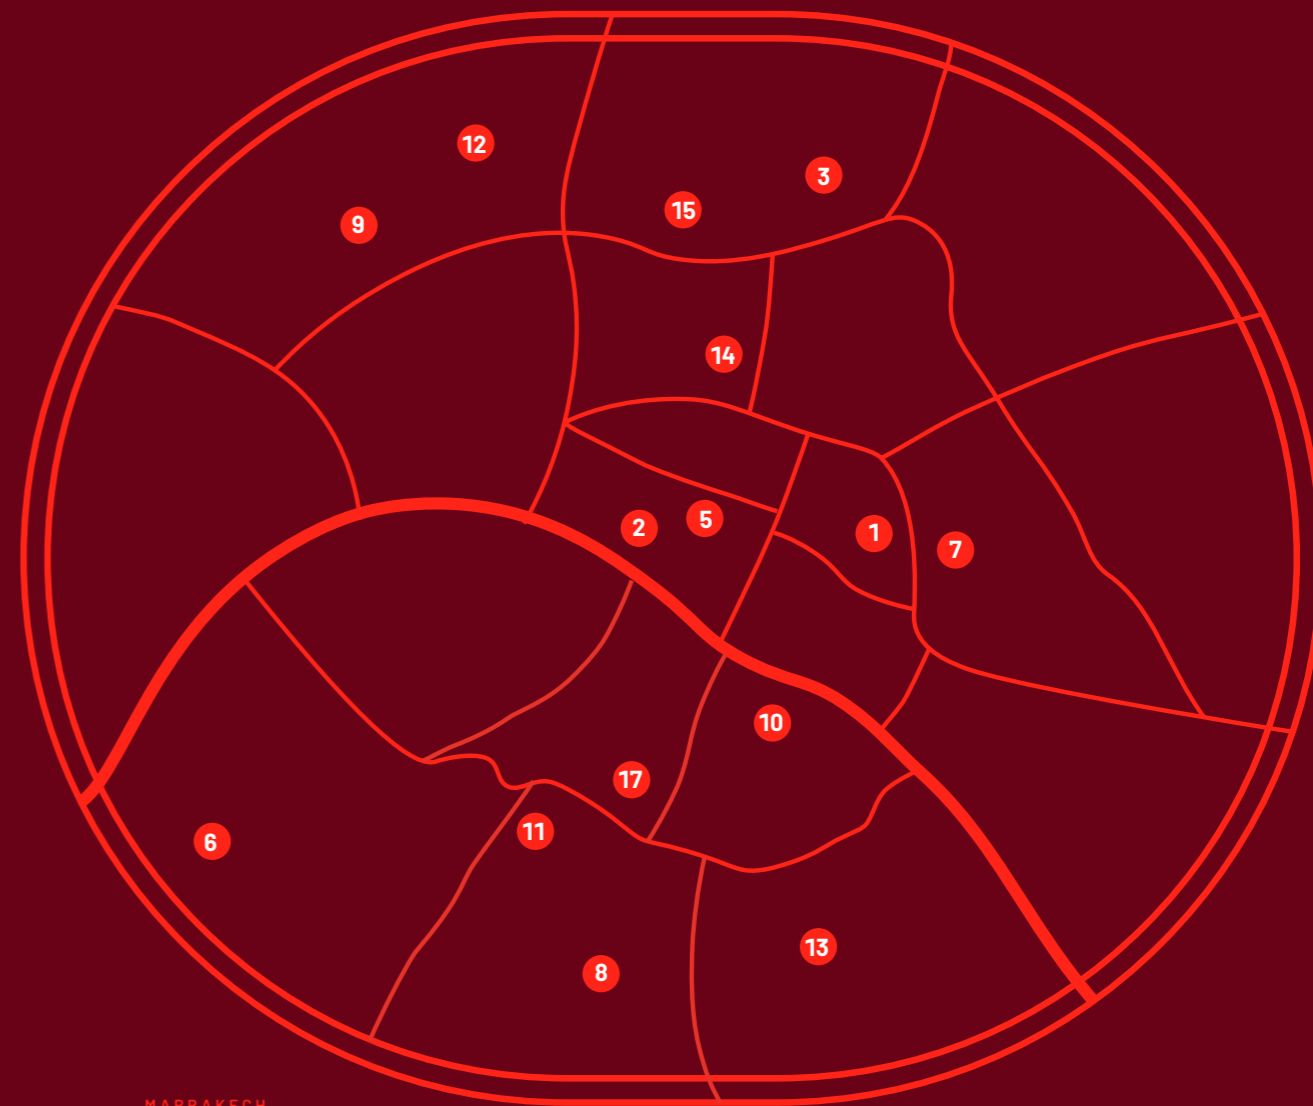

15

Villa Royale
2 rue Duperré, 75009 Paris
www.villa-royale.com

16

MARRAKECH

Circuit de la palmeraie, Rte Douar Abiad,
Marrakesh 40000, Maroc

17

VILLA LUXEMBOURG

Villa Luxembourg
121 boulevard du Montparnasse, 75006 Paris

18

Cybèle Ramatuelle
369 chemin de Matarane, 83350 Ramatuelle
www.cybeleramatuelle.com

MARRAKECH

SAINT-TROPEZ

1ER ARRONDISSEMENT
7 RUE DE L'ÉCHELLE, 75001 PARIS

- Accessibility: Metro Pyramides (lines 14 & 7), Metro Palais Royal (lines 1 & 7)
- Nearby: The Louvre, Rue Saint-Honoré, Jardin des Tuileries, Opéra Garnier, Jardin du Palais Royal and Les Halles
- On-site: **El Vecino**, a Mexican taqueria and **Buckwheat**, a Norman crêperie

01

BAR

02

RESTAURANTS

EL VECINO

MEXICAN TAQUERIA

ADDRESSES

13 BOULEVARD DU TEMPLE, 75003 PARIS
256 RUE SAINT-HONORÉ, 75001 PARIS