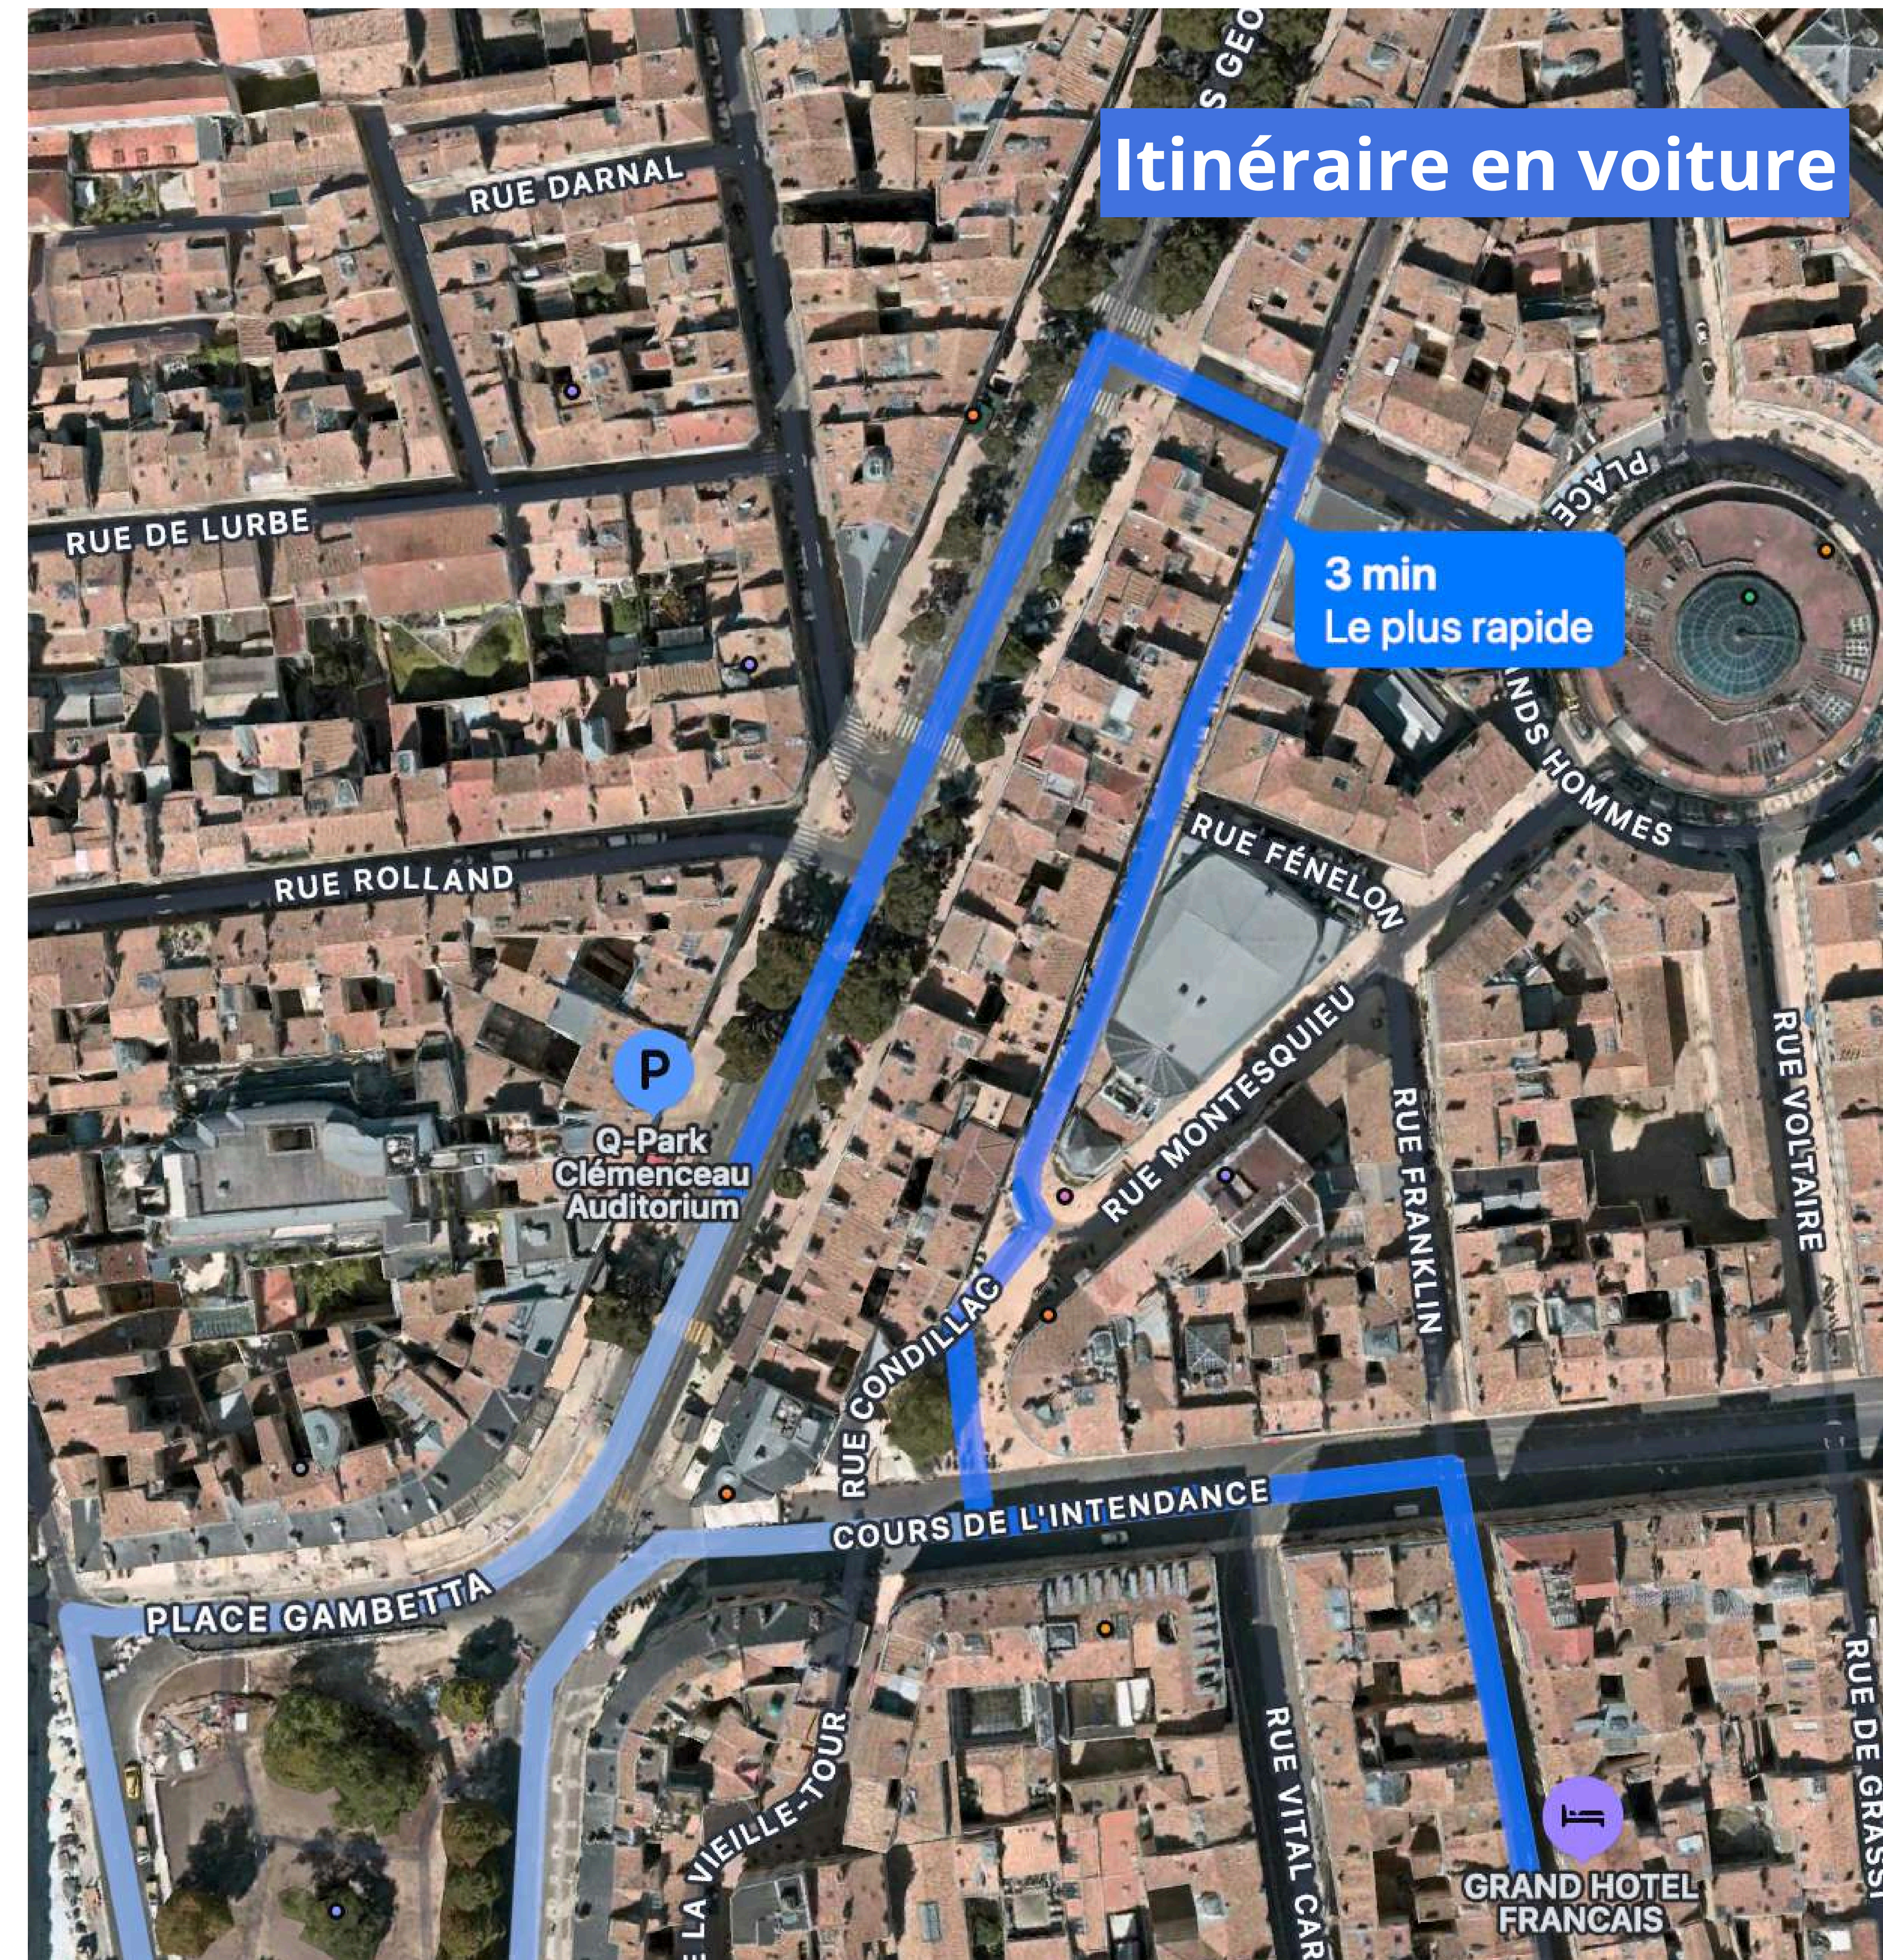

Itinéraire depuis le Parking Clémenceau à pied & en voiture

☎ : +33 5 56 48 10 35

☎ : +33 6 31 46 31 45

*Para facilitar la descarga de su coche en el hotel, póngase en contacto con nosotros antes de su estancia para que podamos darle el código de entrada a la rue du Temple.