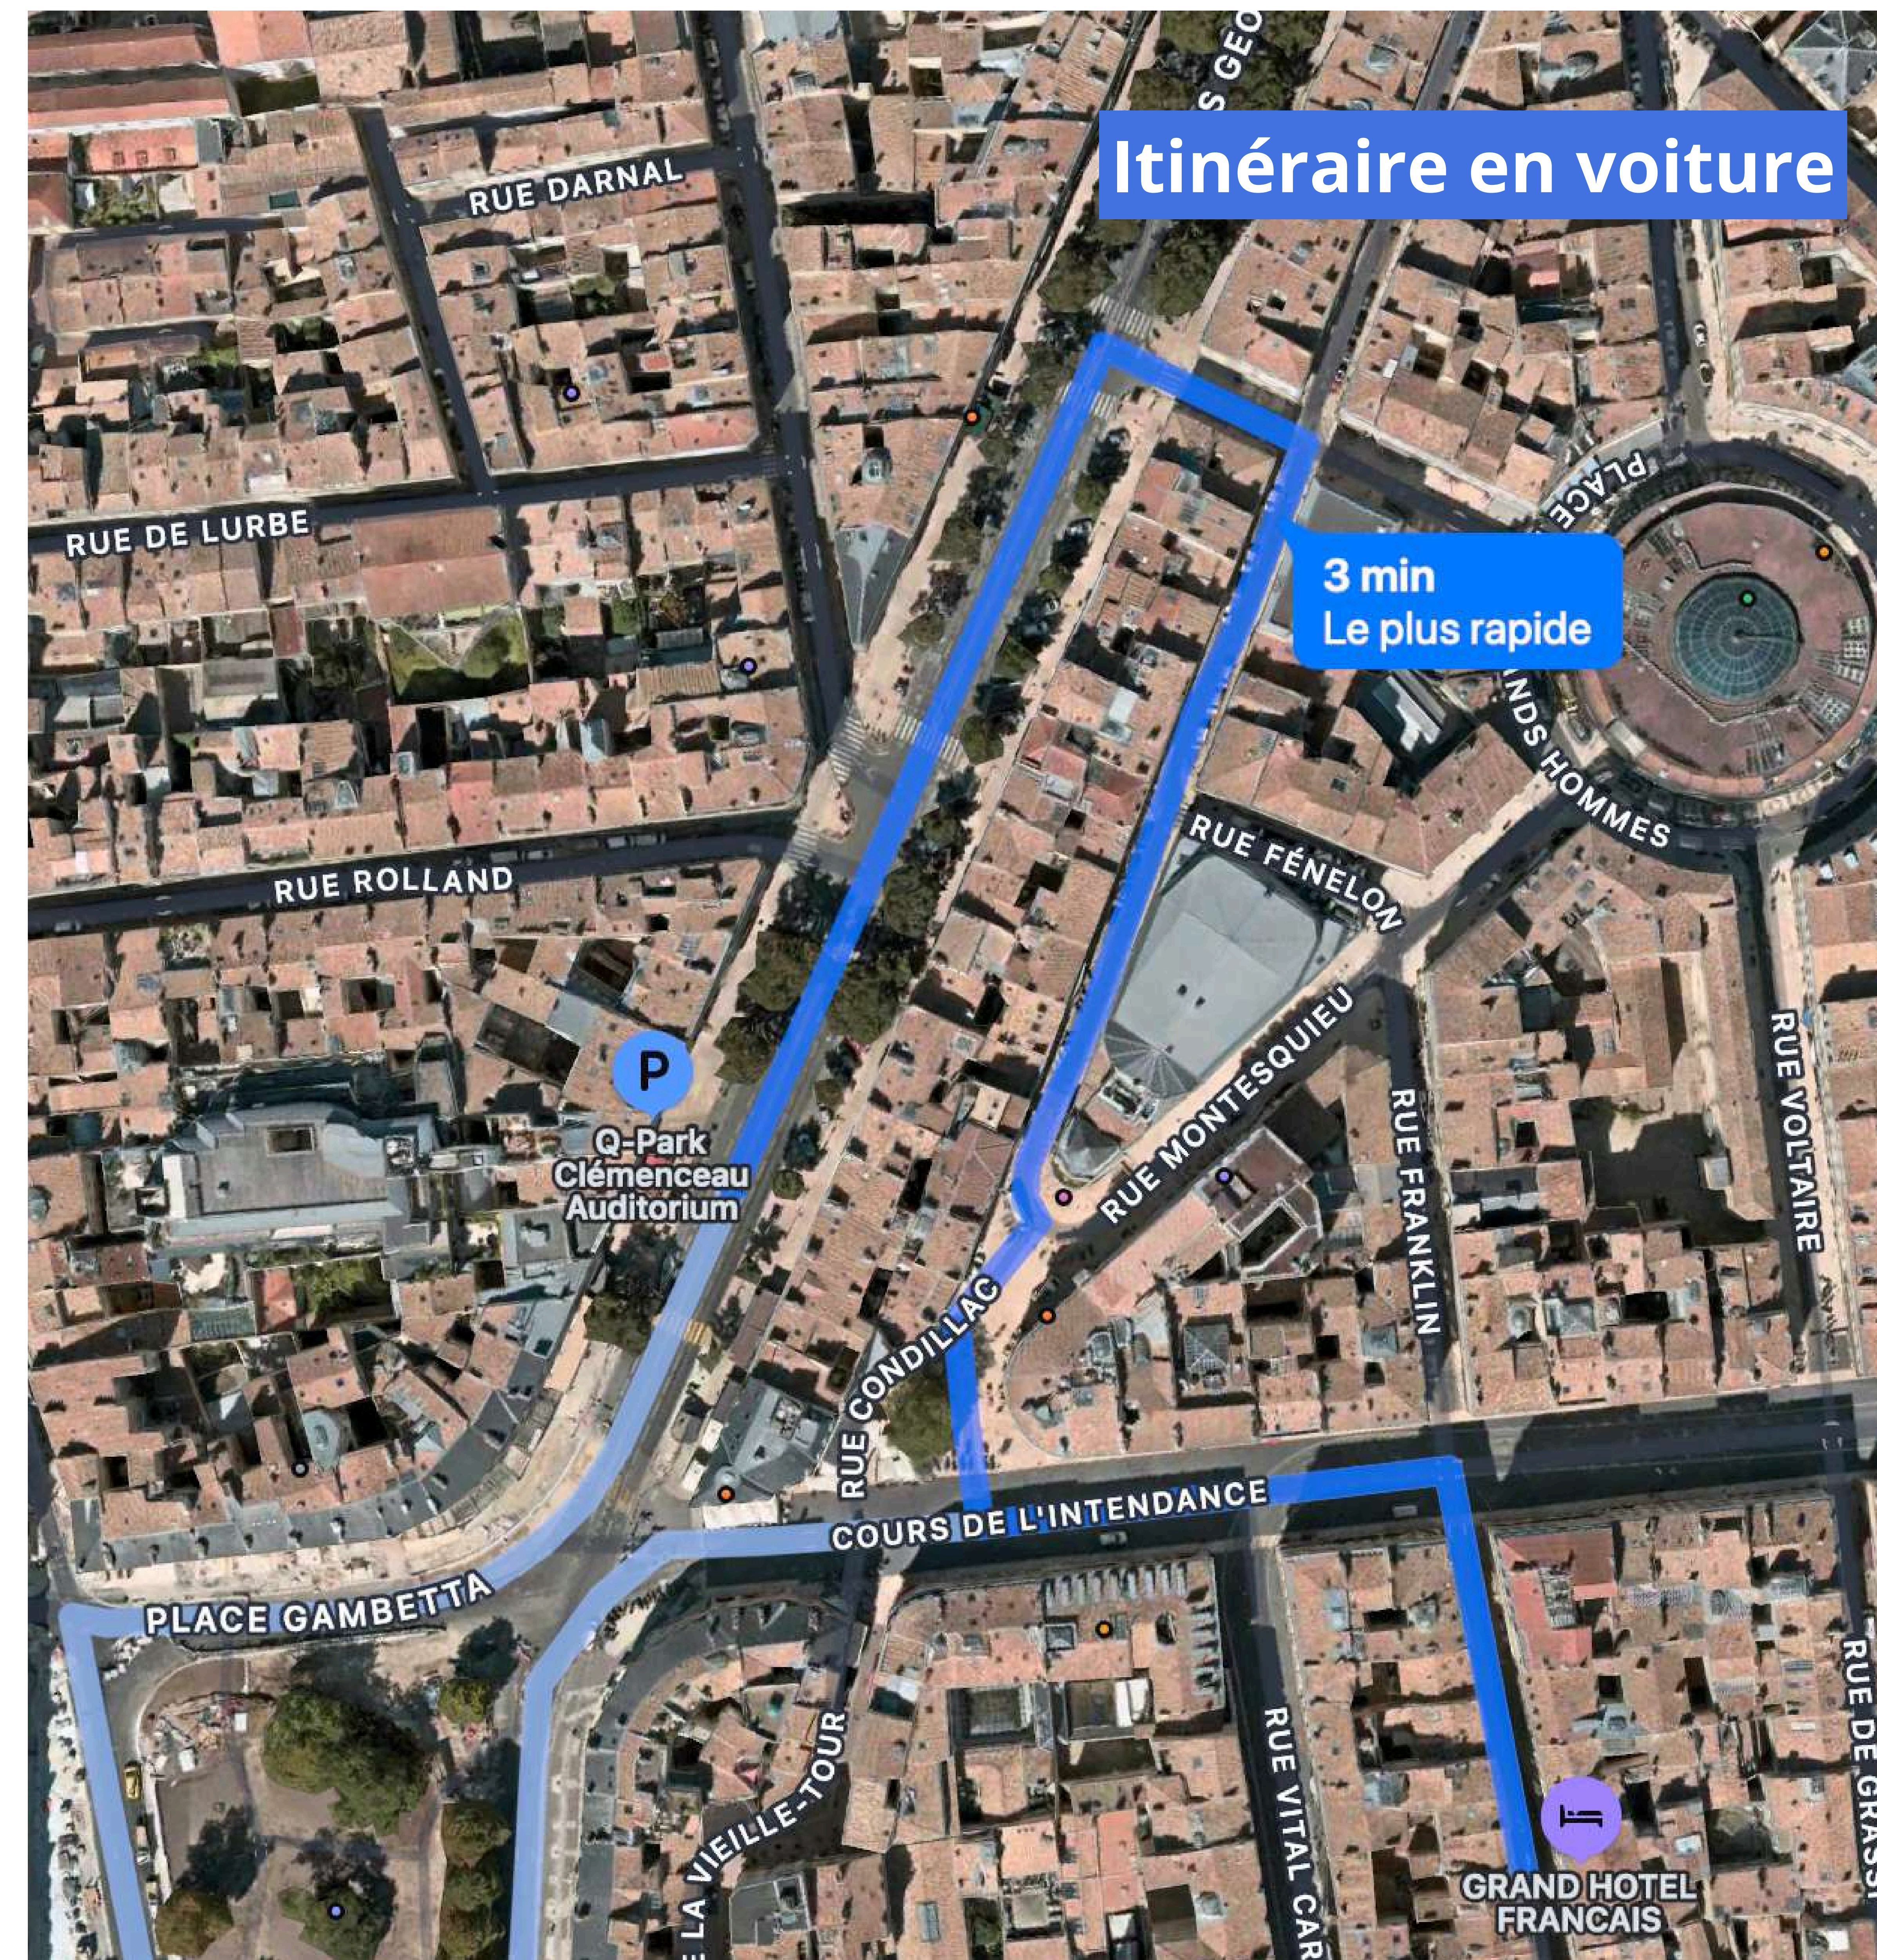

Itinéraire depuis le Parking Clémenceau à pied & en voiture

☎ : +33 5 56 48 10 35

☎ : +33 6 31 46 31 45

*Afin de faciliter le déchargement de votre voiture à l'hôtel, veuillez nous contacter en amont de votre séjour pour que nous puissions vous communiquer le code d'entrée permettant l'accès à la rue du Temple.