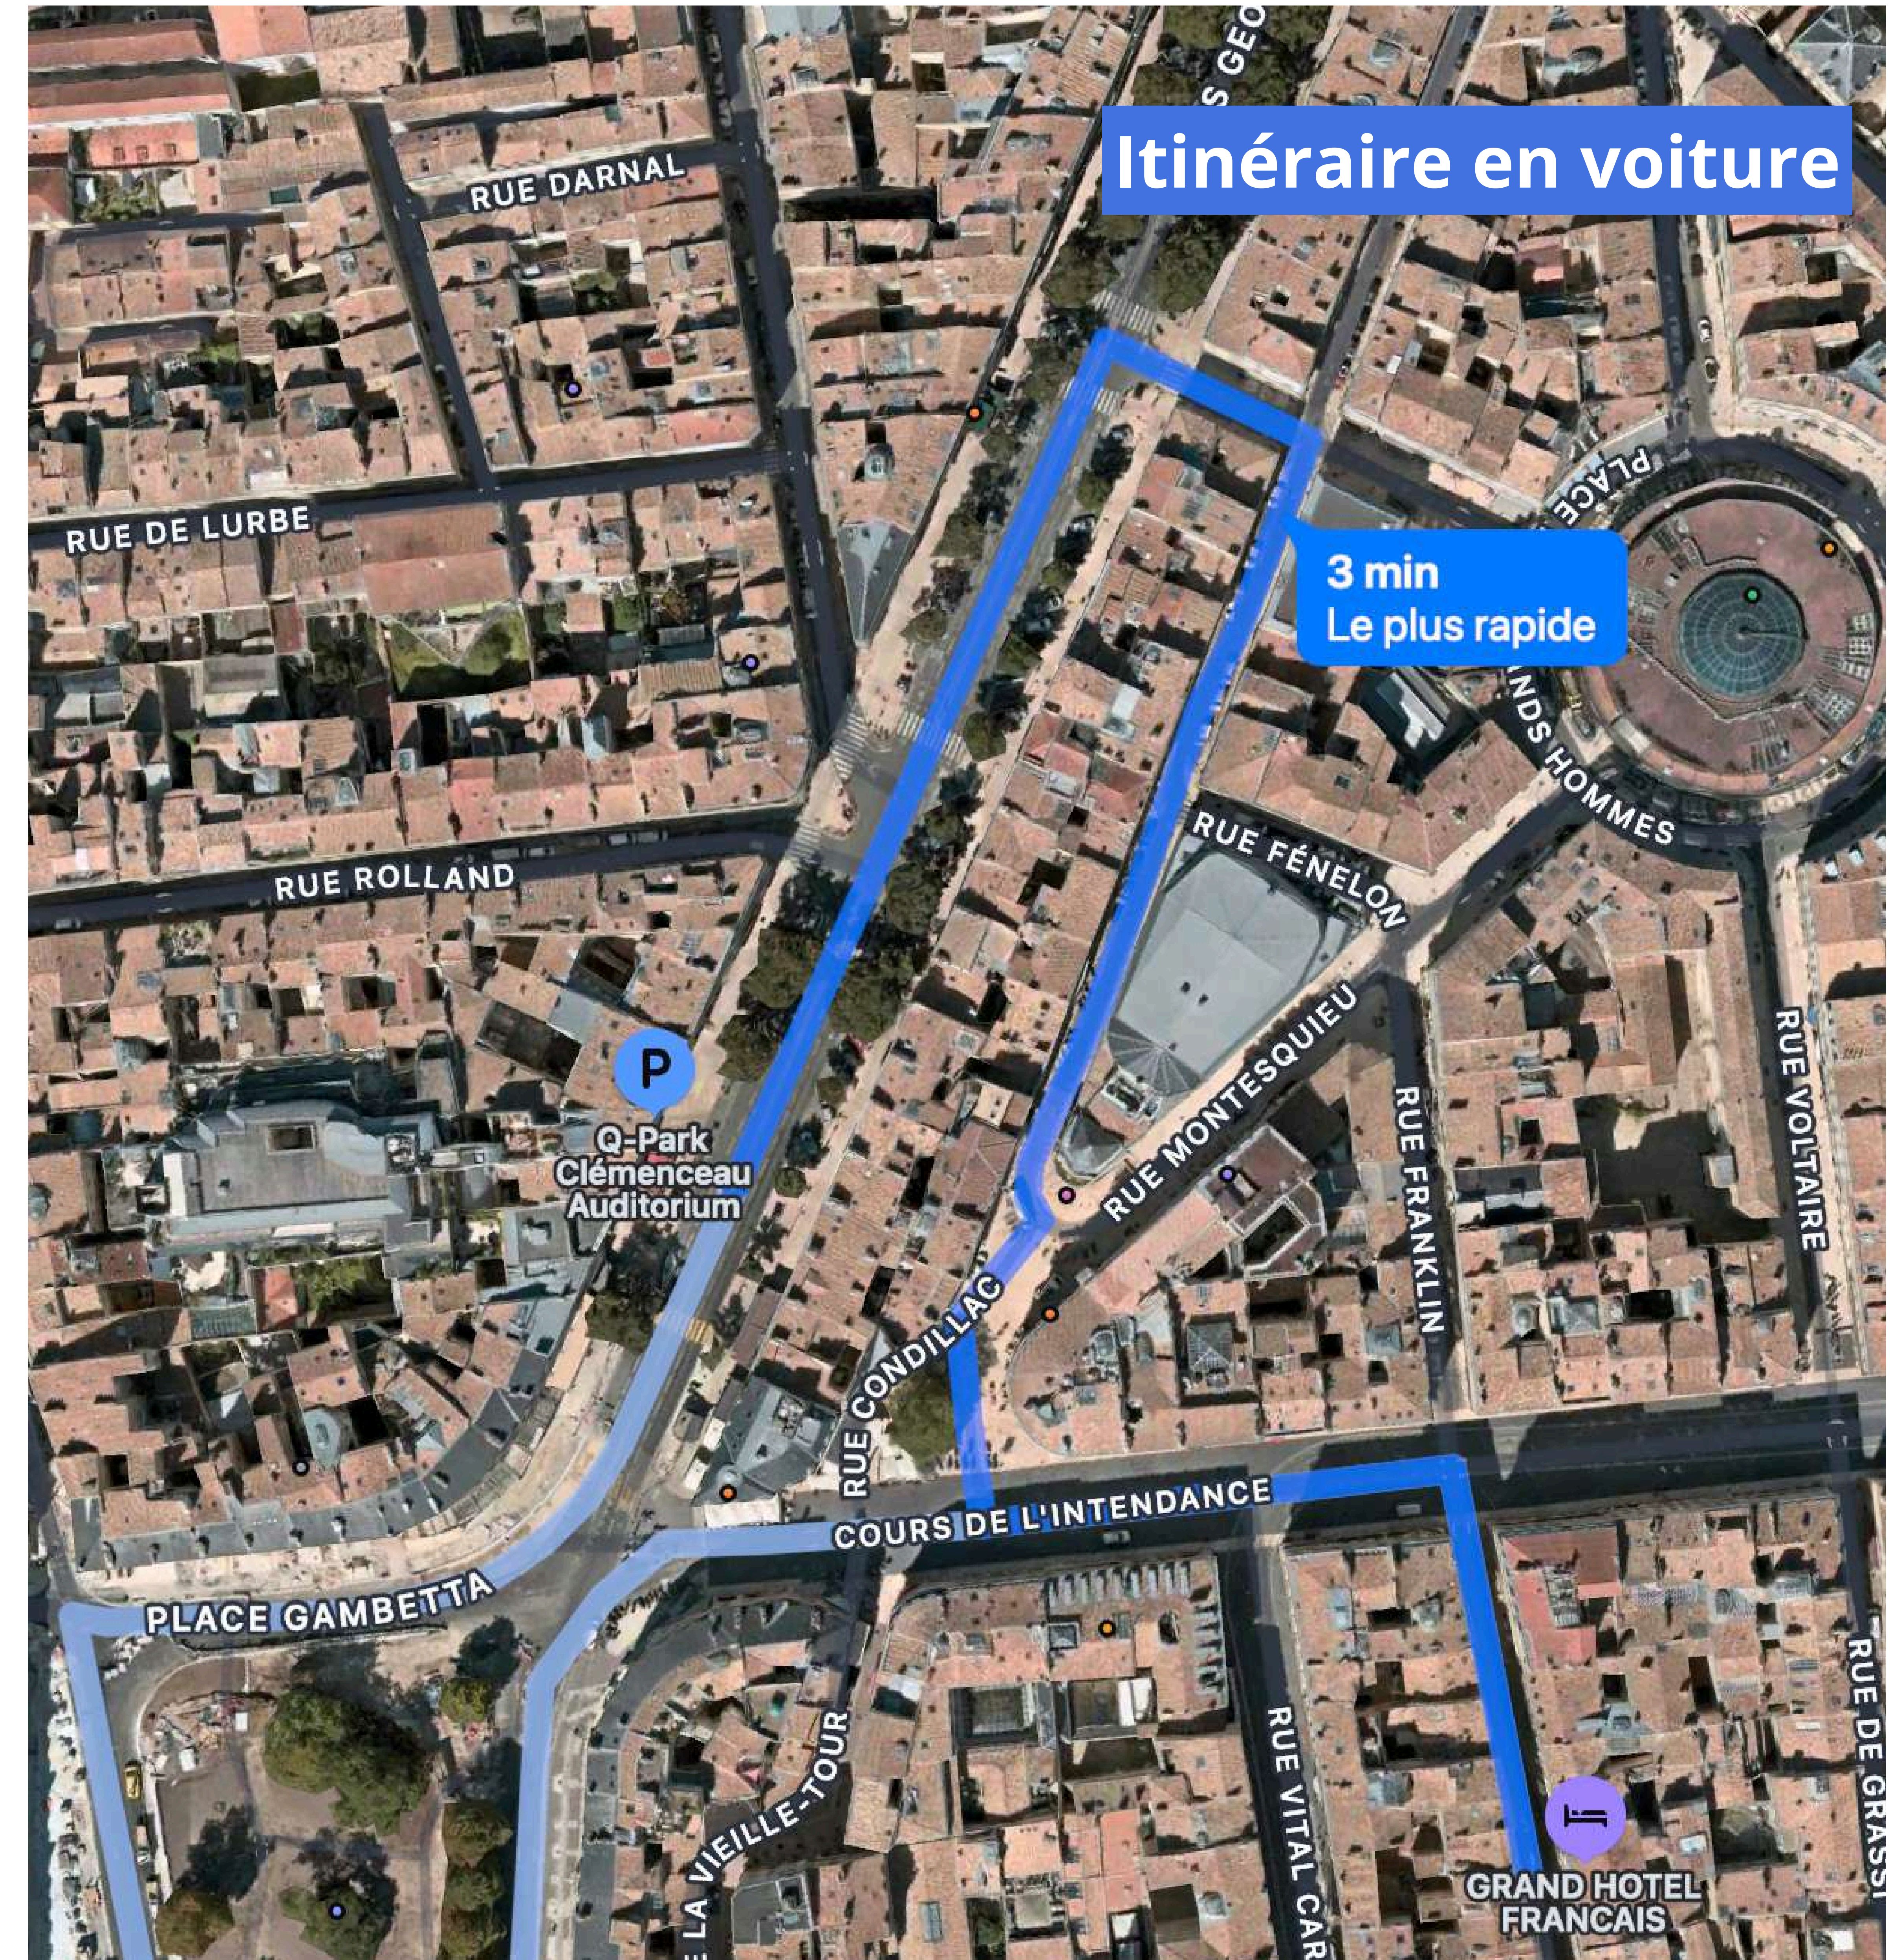

## Itinéraire depuis le Parking Clémenceau à pied & en voiture

☎ : +33 5 56 48 10 35

☎ : +33 6 31 46 31 45

\*To make it easier to unload your car at the hotel, please contact us before your stay so that we can give you the entrance code for rue du Temple.